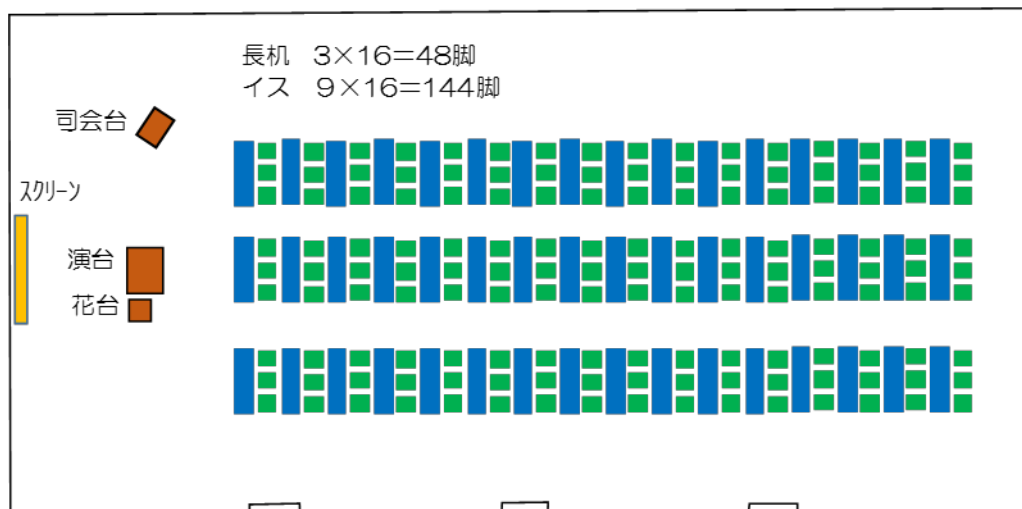

大井川公民館 大会議室 講演会、会議等別のレイアウト（参考）

① 講演会 イスのみの配置	収容人数	300人
<div style="border: 1px dashed black; padding: 5px; margin-bottom: 10px;">                     凡例 イス ■ 長机 ■                 </div> <div style="display: flex; align-items: center;"> <div style="margin-right: 20px;"> <p>司会台 </p> <p>スクリン </p> <p>演台 </p> <p>花台 </p> </div> <div style="text-align: center;"> <p>イス 15×20=300脚</p> </div> </div>		

② 会議（研修会） イス・長机の配置

収容人数

144 人

③ グループワーク

収容人数

96人