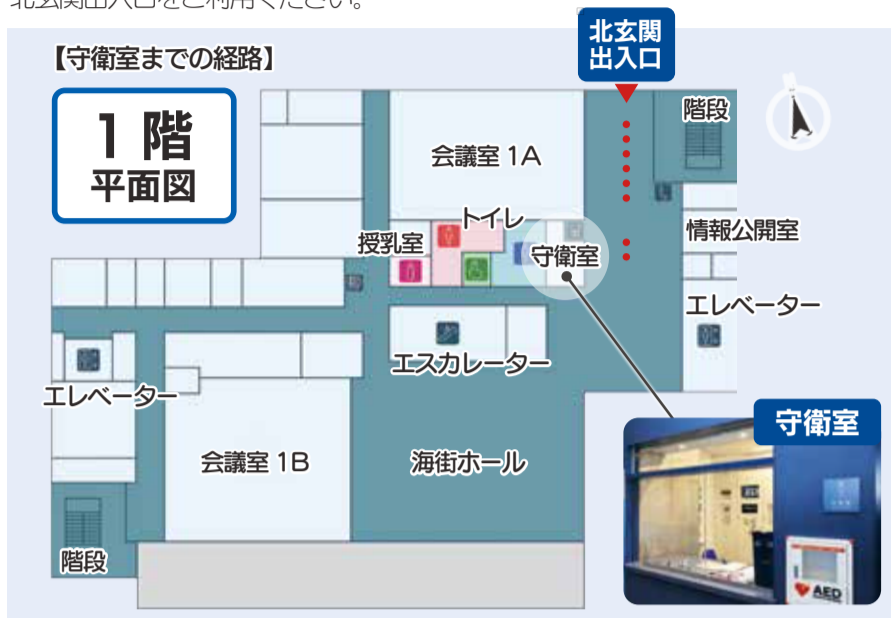

■ 新庁舎の電話番号のお知らせ

大井川庁舎から本庁舎に移転する次の部署について、9月21日(火)午前8時30分から下表のとおり電話番号が変わります。

新庁舎で電話番号が変更する部署	新庁舎の電話番号
環境課 (環境政策担当・環境保全担当)	☎626-2153
環境課 (環境政策担当・廃棄物対策担当)	☎626-1130
教育総務課 (総務担当・庶務担当)	☎625-8156
教育総務課 (施設担当)	☎625-8157
家庭・子ども支援課	☎625-8159
学校教育課	☎625-8160
監査委員事務局	☎625-8192
議会事務局	☎625-8193

※上記以外の部署および市役所代表電話番号 (☎626-1111) については、変更ありません。

■ 夜間・休日の受付窓口について

これまでと同様、時間外の受け付けについては守衛室で行います。守衛室の場所が次のとおり変更となりますのでご注意ください。なお、夜間・休日の入館は、北玄関出入口をご利用ください。

■ 今後の工事スケジュール

本庁舎部分を建設する第1期工事が終了し、9月21日(火)に新庁舎が開庁します。今後は、現庁舎の解体を行い、立体駐車場や庁舎と駐車場をつなぐ連絡通路を建設する第2期工事を行い、市役所全体の完成は、令和5年3月を予定しています。

工事期間中はご不便をお掛けしますが、ご理解とご協力をお願いします。

工程	時期	内容
第1期工事	令和元年7月	新庁舎建設開始
	令和3年9月21日	新庁舎開庁
第2期工事	令和3年10月中旬～	現庁舎解体開始
	令和4年5月ごろ～	立体駐車場・連絡通路などの建設開始
	令和5年3月	全体が完成予定

【全体完成イメージ】

▶ 新庁舎の駐車場 (第2期工事期間中)

現庁舎の解体に伴い、新庁舎の車両の出入口は、庁舎北側(県道)からが主になります。車で来庁される場合は、新庁舎北側の駐車場などをご利用ください。なお、庁舎入口に近い駐車場は、なるべく体が不自由な人などを優先していただきますようご協力をお願いします。