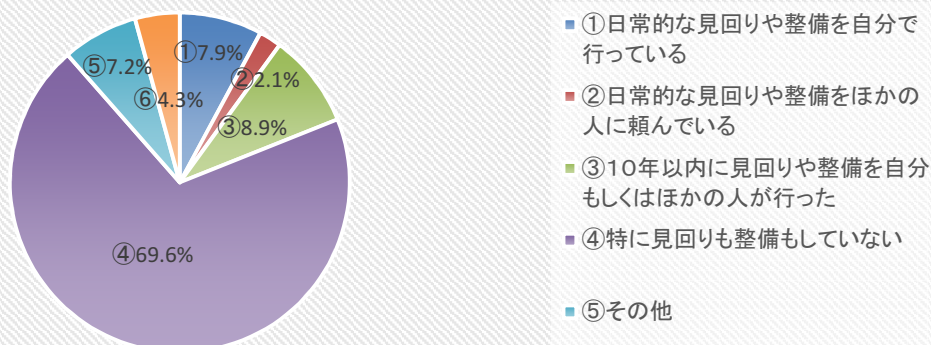

所有山林の管理状況調査(アンケート)集計結果

送付者数	708 人
回収数	447 人
回収率	63.1%

○現在どのように見回りや間伐などの整備をされているか

①日常的な見回りや整備を自分でやっている	37	7.9%
②日常的な見回りや整備をほかの人に頼んでいる	10	2.1%
③10年以内に見回りや整備を自分もしくはほかの人が行った	42	8.9%
④特に見回りも整備もしていない	327	69.6%
⑤その他	34	7.2%
⑥無回答	20	4.3%
計	470	100.0%

※複数回答有り

○現在どのように見回りや間伐などの整備をされているか

○今後の経営や管理についてどのように考えているか

①自分で経営や管理をしていきたい	67	14.7%
②自分で委託先を探し、経営や管理を委託したい	5	1.1%
③既に他者に委託しており、引き続き継続して委託したい	4	0.9%
④経営や管理を委ねることについて検討してみたい	198	43.4%
⑤その他	137	30.0%
⑥無回答	45	9.9%
計	456	100.0%