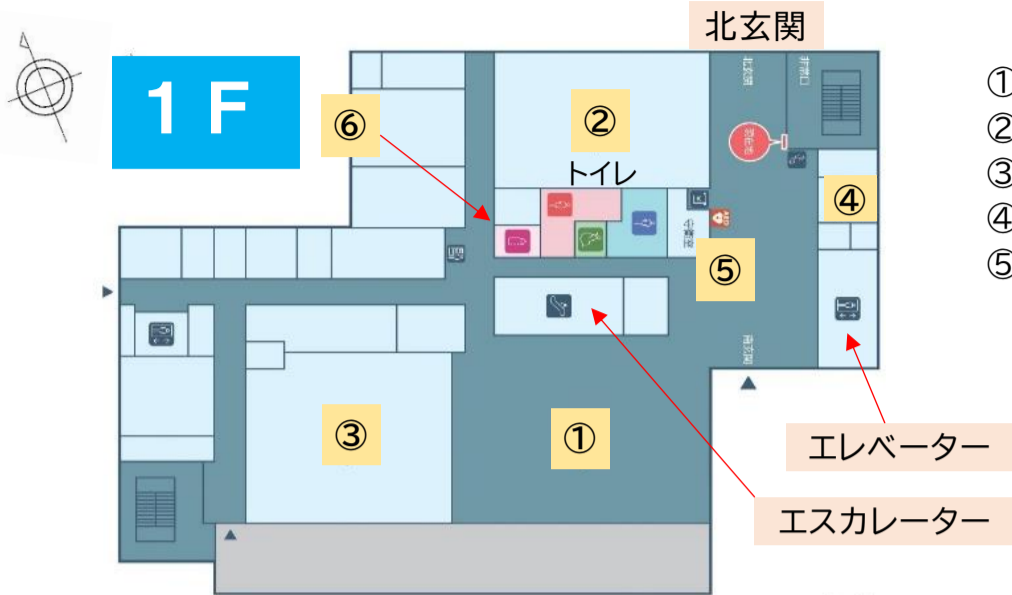

新庁舎（1F～7F）フロア案内

- ① 海街ホール
- ② 会議室 1 A
- ③ 会議室 1 B
- ④ 情報公開室
- ⑤ 守衛室
- ⑥ 授乳室

- ① 総合案内
- ① 国保年金課
- ② 市民課（届出）
- ③ 市民課（マイナンバー）
- ④ 市民課（パスポート）
- ⑤ 市民課（証明）
- ⑥ 地域福祉課
- ⑦ 介護保険課
- ⑧ 子育て支援課
- ⑨ 保育・幼稚園課
- ⑩ ご遺族支援コーナー「こころ」

- ① 市金庫
- ② 出納室
- ③ 環境課
- ④ 市民協働課
- ⑤ 暮らし安全課
- ⑥ 地域包括ケア推進課
- ⑦ 課税課
- ⑧ 納税促進課
- ⑨ 市民相談室

- ① 財政課
- ② 行政経営課
- ③ 政策企画課
- ④ デジタル戦略課
- ⑤ シティセールス課
- ⑥ 契約検査課
- ⑦ 管財課
- ⑧ 人事課
- ⑨ 総務課
- ⑩ 秘書課
- ⑪ 市長室
- ⑫ 副市長室
- ⑬ 応接室
- ⑭ 待合室
- ⑮ 選挙管理委員会事務局

エレベーター

- ① 議場
- ② 傍聴席
- ③ 議会事務局
- ④ 委員会室
- ⑤ 正副議長室
- ⑥ 会派室
- ⑦ 会議室 7A
- ⑧ 展望ロビー

エレベーター