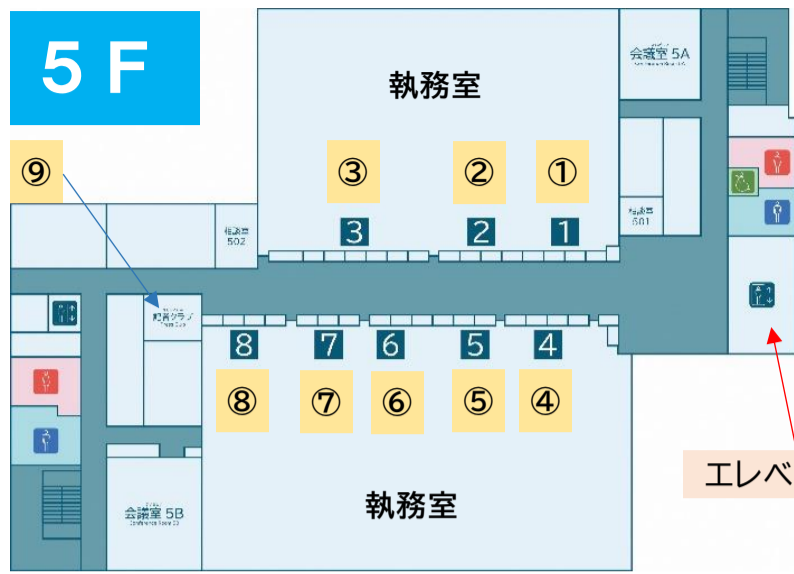

新庁舎（1F～7F）フロア案内

- ① 海街ホール
- ② 会議室 1 A
- ③ 会議室 1 B
- ④ 情報公開室
- ⑤ 守衛室
- ⑥ 授乳室

- ① 総合案内
- ① 国保年金課
- ② 市民課（届出）
- ③ 市民課（マイナンバー）
- ④ 市民課（パスポート）
- ⑤ 市民課（証明）
- ⑥ 地域福祉課
- ⑦ 介護保険課
- ⑧ 子育て支援課
- ⑨ 保育・幼稚園課
- ⑩ ご遺族支援コーナー「こころ」

- ① 市金庫
- ② 出納室
- ③ 環境課
- ④ 市民協働課
- ⑤ 暮らし安全課
- ⑥ 地域包括ケア推進課
- ⑦ 課税課
- ⑧ 納税促進課
- ⑨ 市民相談室

- ① 財政課
- ② 行政経営課
- ③ 政策企画課
- ④ デジタル戦略課
- ⑤ シティセールス課
- ⑥ 契約検査課
- ⑦ 管財課
- ⑧ 人事課
- ⑨ 総務課
- ⑩ 秘書課
- ⑪ 市長室
- ⑫ 副市長室
- ⑬ 応接室
- ⑭ 待合室
- ⑮ 選挙管理委員会事務局

- ① 土木管理課
- ② 河川課
- ③ 道路課
- ④ 住宅・公共建築課
- ⑤ 建築指導課
- ⑥ 都市計画課
- ⑦ 都市整備課
- ⑧ 区画整理課
- ⑨ 記者クラブ

エレベーター

- ① 教育総務課
- ② 家庭・子ども支援課
- ③ 学校教育課
- ④ スマイルライフ推進課
- ⑤ 文化振興課
- ⑥ スポーツ課
- ⑦ 農業委員会事務局
- ⑧ 農政課
- ⑨ 観光交流課
- ⑩ 漁港振興課
- ⑪ 水産振興課
- ⑫ 商工課
- ⑬ ふるさと納税課
- ⑭ 監査委員事務局
- ⑮ 教育長室

エレベーター

- ① 議場
- ② 傍聴席
- ③ 議会事務局
- ④ 委員会室
- ⑤ 正副議長室
- ⑥ 会派室
- ⑦ 会議室 7A
- ⑧ 展望ロビー

エレベーター