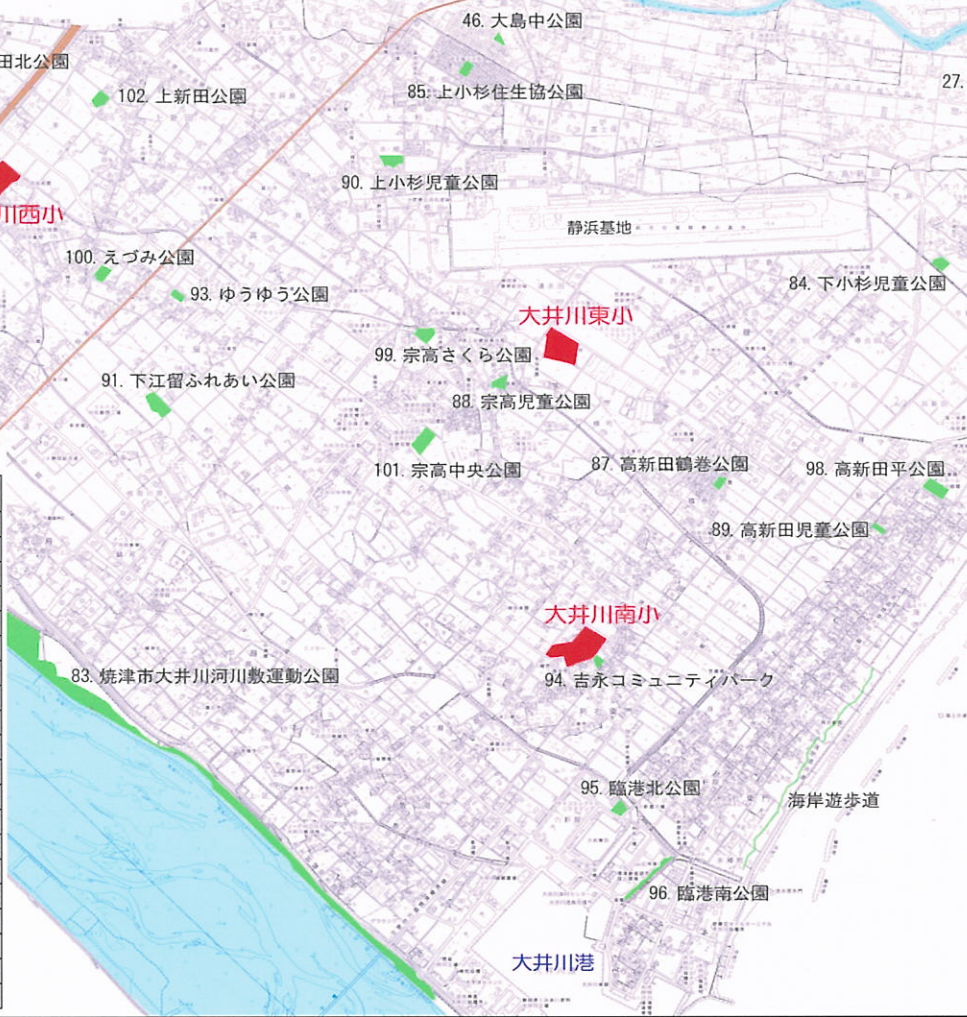

<東益津地区>

No	公園名	シイノキ	マテハバシ	アラカシ シラカシ	ウバカシ	クヌギ
5	石脇公園	●	●			
15	坂本団地1号公園					
16	坂本団地2号公園					
17	旭団地公園					
26	小浜団地公園					
43	山ノ鼻公園					
76	西阿原団地公園					

<豊田地区>

No	公園名	シイノキ	マテハバシ	アラカシ シラカシ	ウバカシ	クヌギ
30	小土団地公園					
39	保福島公園					
60	三ヶ名団地公園					
66	柳公園					
70	小屋敷公園					
81	三ヶ名西小公園					

<焼津地区>

No	公園名	シイノキ	マテハバシ	アラカシ シラカシ	ウバカシ	クヌギ
2	元焼津公園		●	●		●
3	塩津公園		●	●		
6	赤塚川公園		●	●		
9	上荒田公園		●	●		
12	小石川公園	●				
13	青峰公園					●
19	駅前小公園					
21	小川北公園	●	●	●		
33	小川東公園	●	●	●		
41	浜ノ堀緑地					
47	新屋公園					
50	清見田公園	●	●	●		●
51	小川一丁田公園	●	●	●		
52	本町南公園					
56	中港公園					
78	天王の杜公園					

<小川地区>

No	公園名	シイノキ	マテハバシ	アラカシ シラカシ	ウバカシ	クヌギ
31	小川公園				●	●
42	左口森公園					
45	竪小路公園	●	●			
48	八反田公園	●	●			
54	西小路公園					
62	宮前公園					
63	高松公園					
65	芝原公園					●
67	蔵小路公園					
72	中川原公園					

<大井川地区>

No	公園名	シイノキ	マテハバシ	アラカシ シラカシ	ウバカシ	クヌギ
83	大井川河川敷運動公園					
84	下小杉児童公園	●	●			
85	上小杉住生協公園					
86	つつじ平公園					
87	高瀬田鶴巻公園					
88	宗高児童公園					
89	高瀬田児童公園					
90	上小杉児童公園	●	●			
91	下江留ふれあい公園					
92	富士見公園	●	●			
93	ゆうゆう公園					
94	吉永コミュニティパーク					
95	臨港北公園					
96	臨港南公園					
97	上新田北公園					
98	高瀬田平公園	●	●	●		
99	宗高さくら公園					
100	えづみ公園					
101	宗高中央公園					
102	上新田公園					