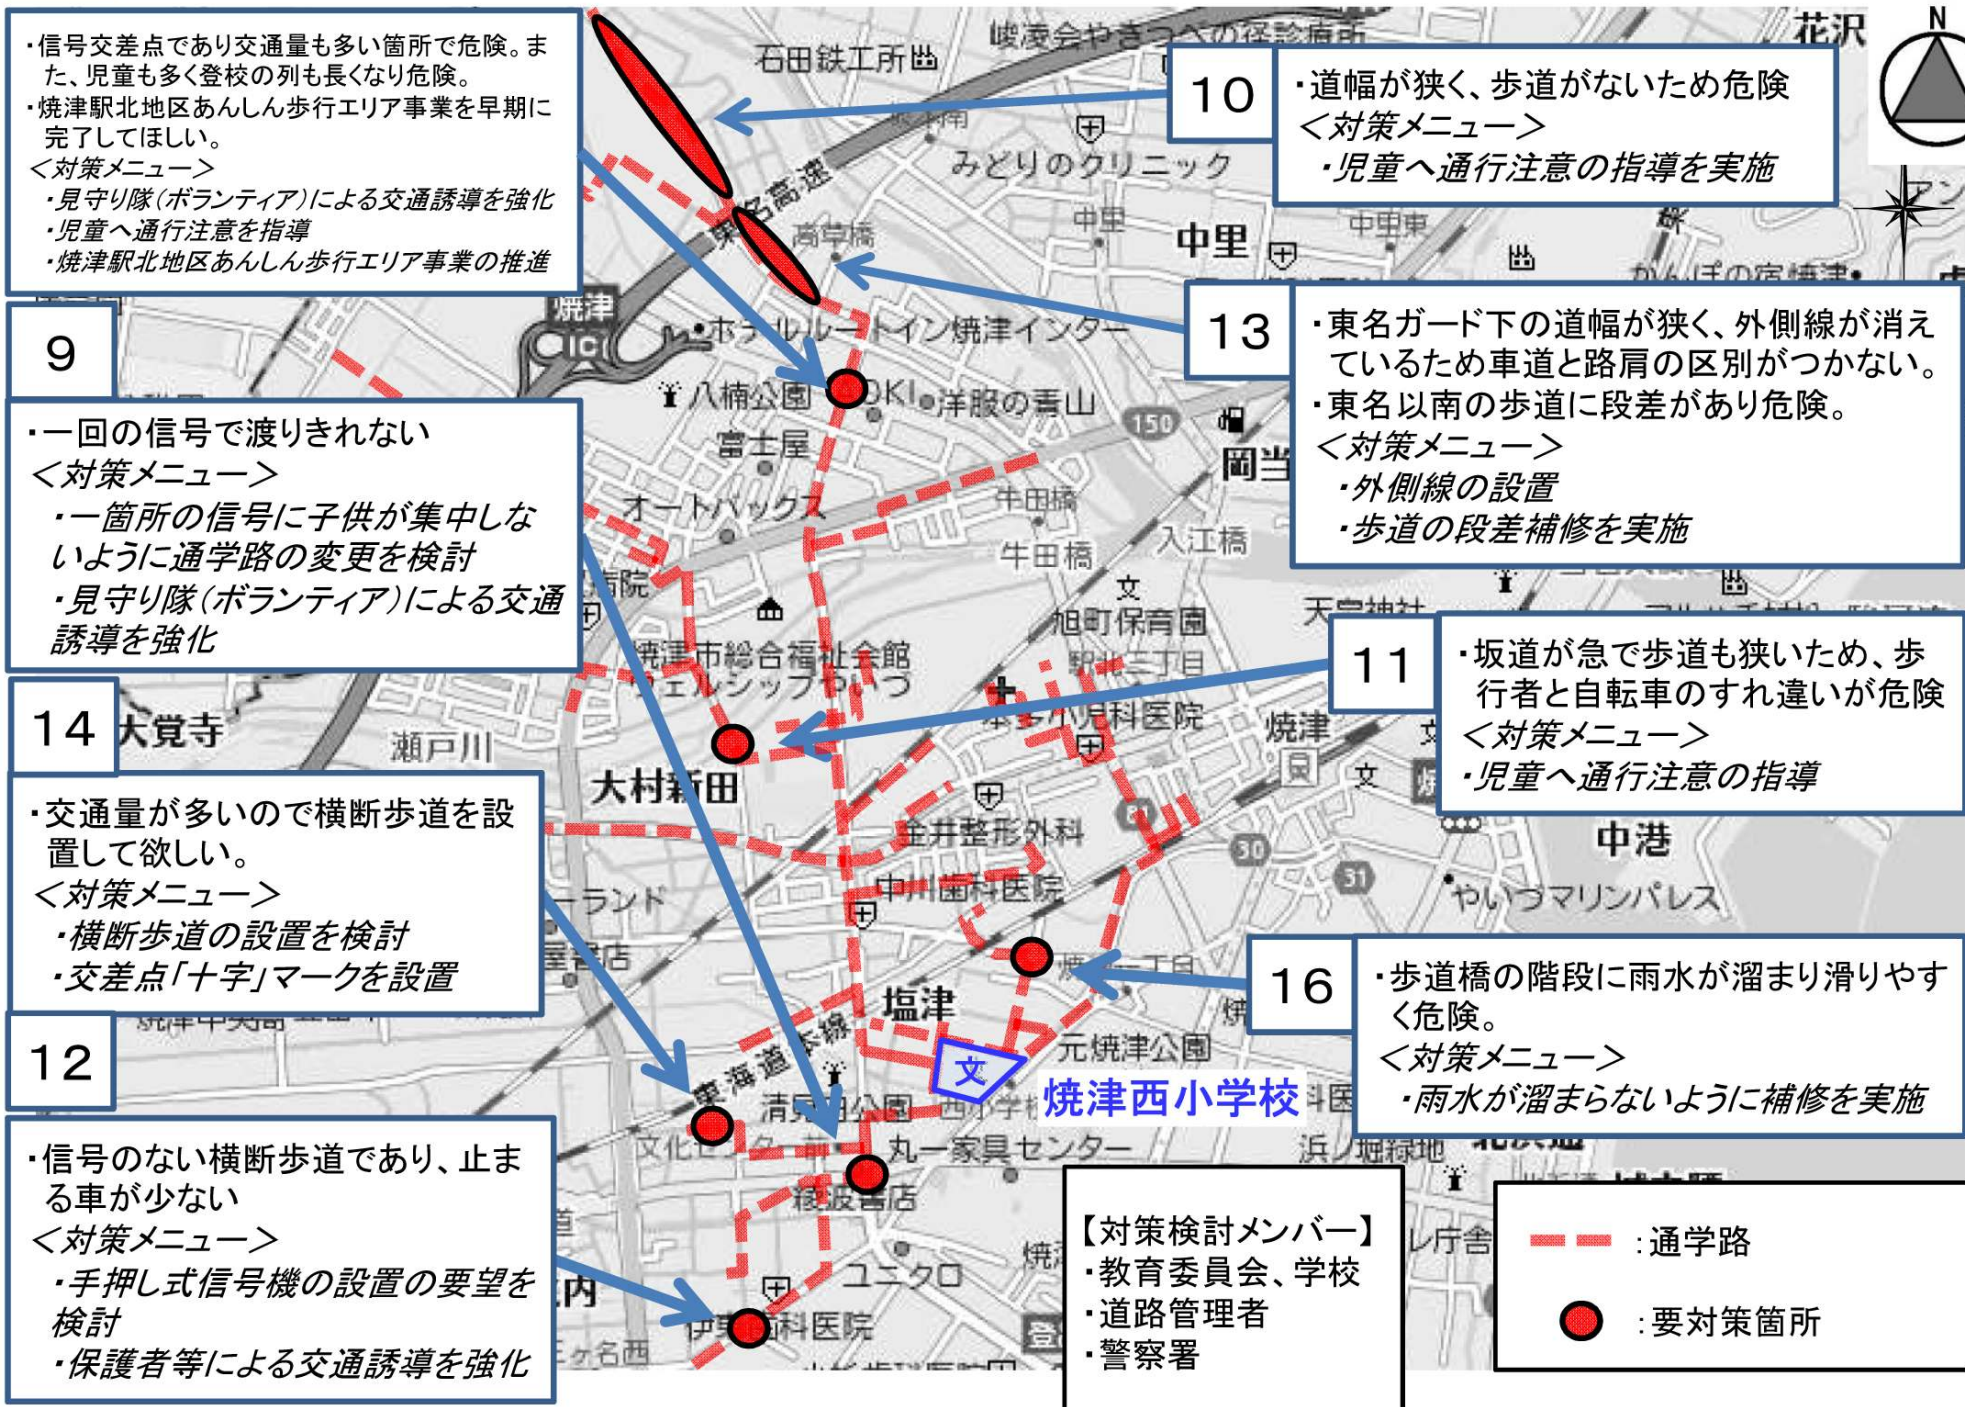

通学路対策箇所図(焼津西小学校)

通学路対策箇所図(焼津西小学校)

焼津駅北あんしん歩行エリア事業 エリア図