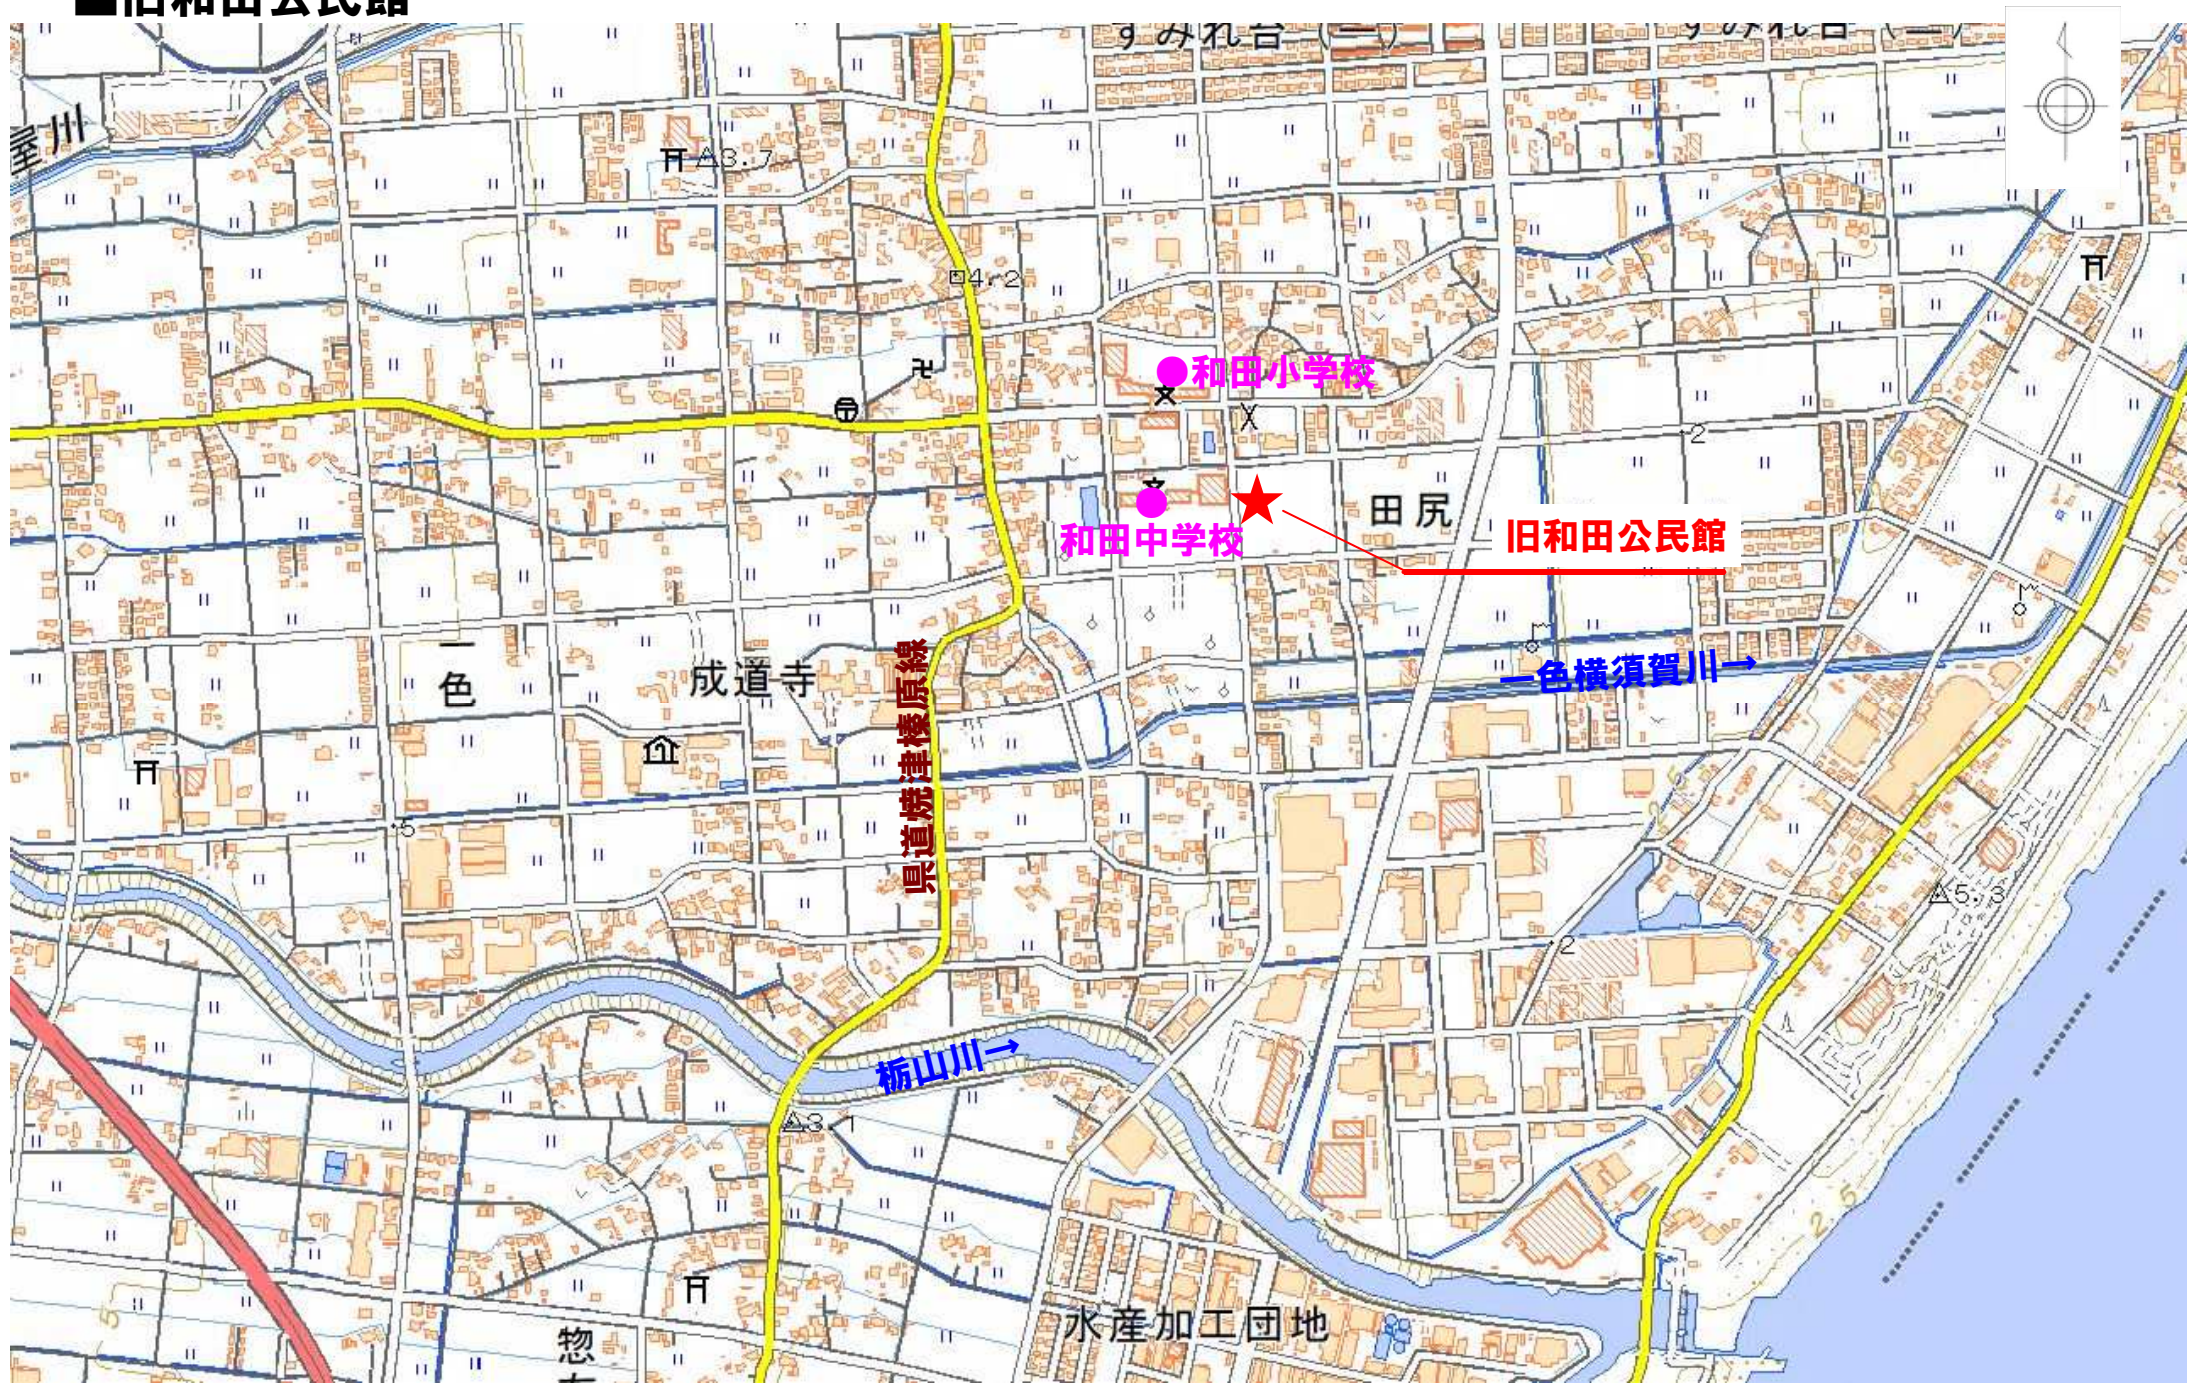

■旧和田公民館

詳細位置