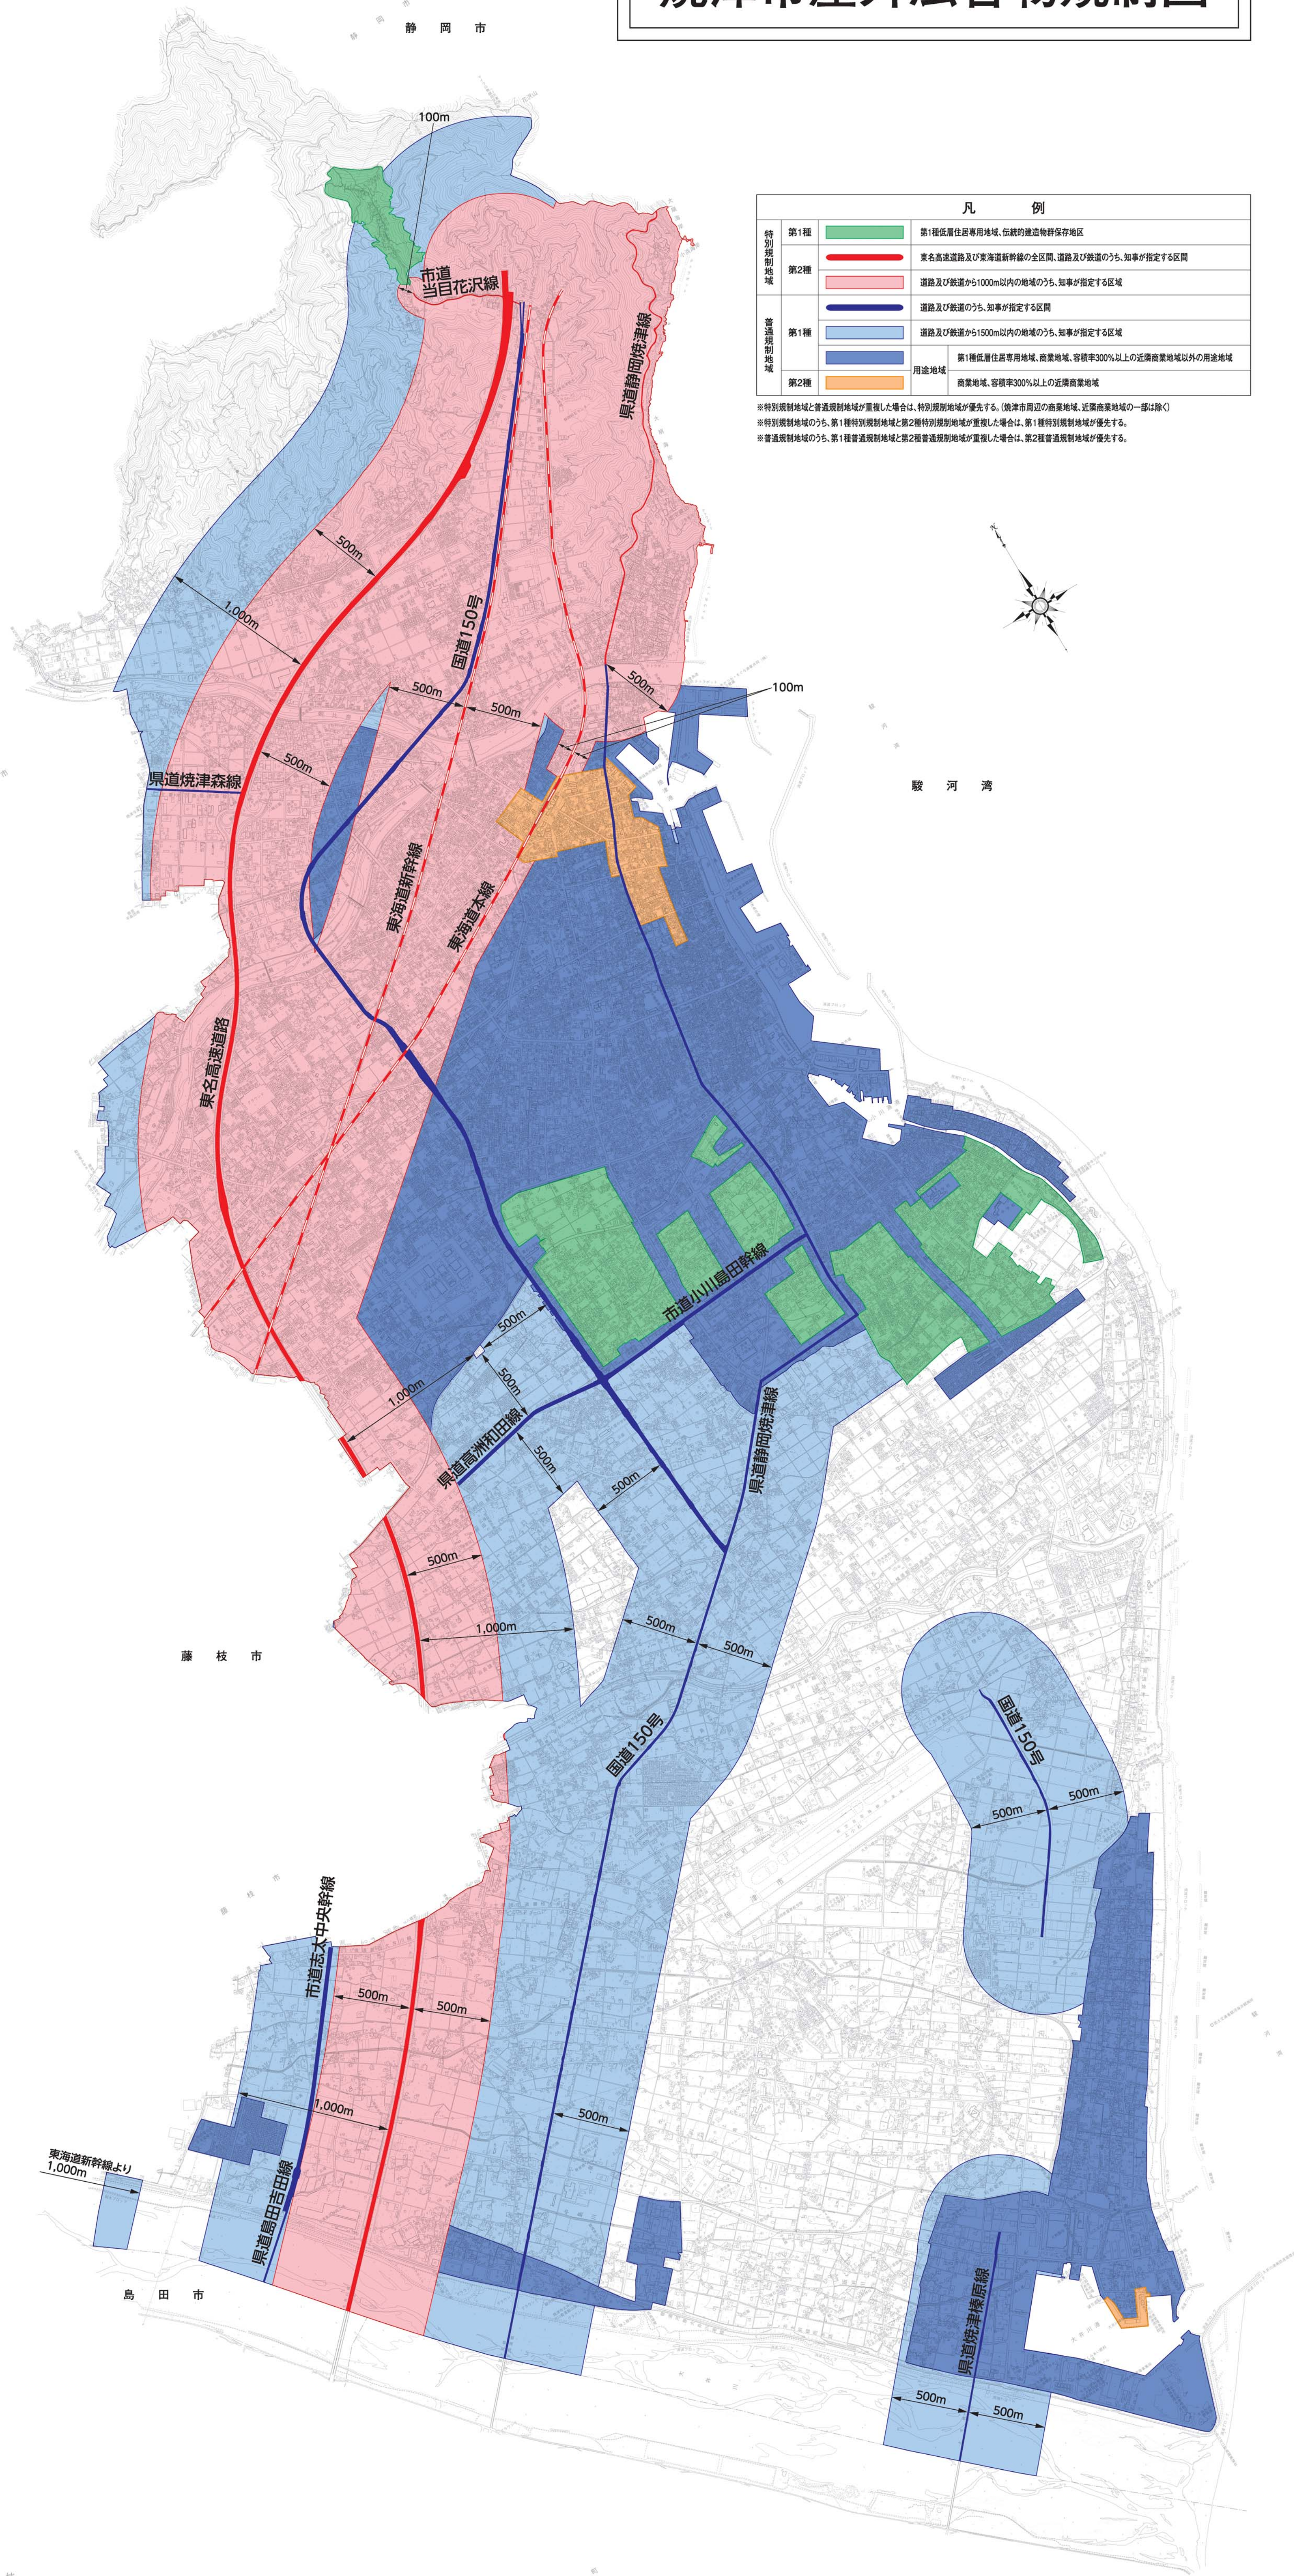

焼津市屋外広告物規制図

静岡市

凡 例		
特別規制地域	第1種	第1種低層住居専用地域、伝統的建造物群保存地区
	第2種	東名高速道路及び東海道新幹線の全区間、道路及び鉄道のうち、知事が指定する区間
普通規制地域	第1種	道路及び鉄道から1000m以内の地域のうち、知事が指定する区域
	第2種	道路及び鉄道のうち、知事が指定する区間
		用途地域
	第2種	商業地域、容積率300%以上の近隣商業地域

※特別規制地域と普通規制地域が重複した場合は、特別規制地域が優先する。(焼津市周辺の商業地域、近隣商業地域の一部は除く)
 ※特別規制地域のうち、第1種特別規制地域と第2種特別規制地域が重複した場合は、第1種特別規制地域が優先する。
 ※普通規制地域のうち、第1種普通規制地域と第2種普通規制地域が重複した場合は、第2種普通規制地域が優先する。

藤枝市

島田市

1 : 20,000 (1km=5cm)