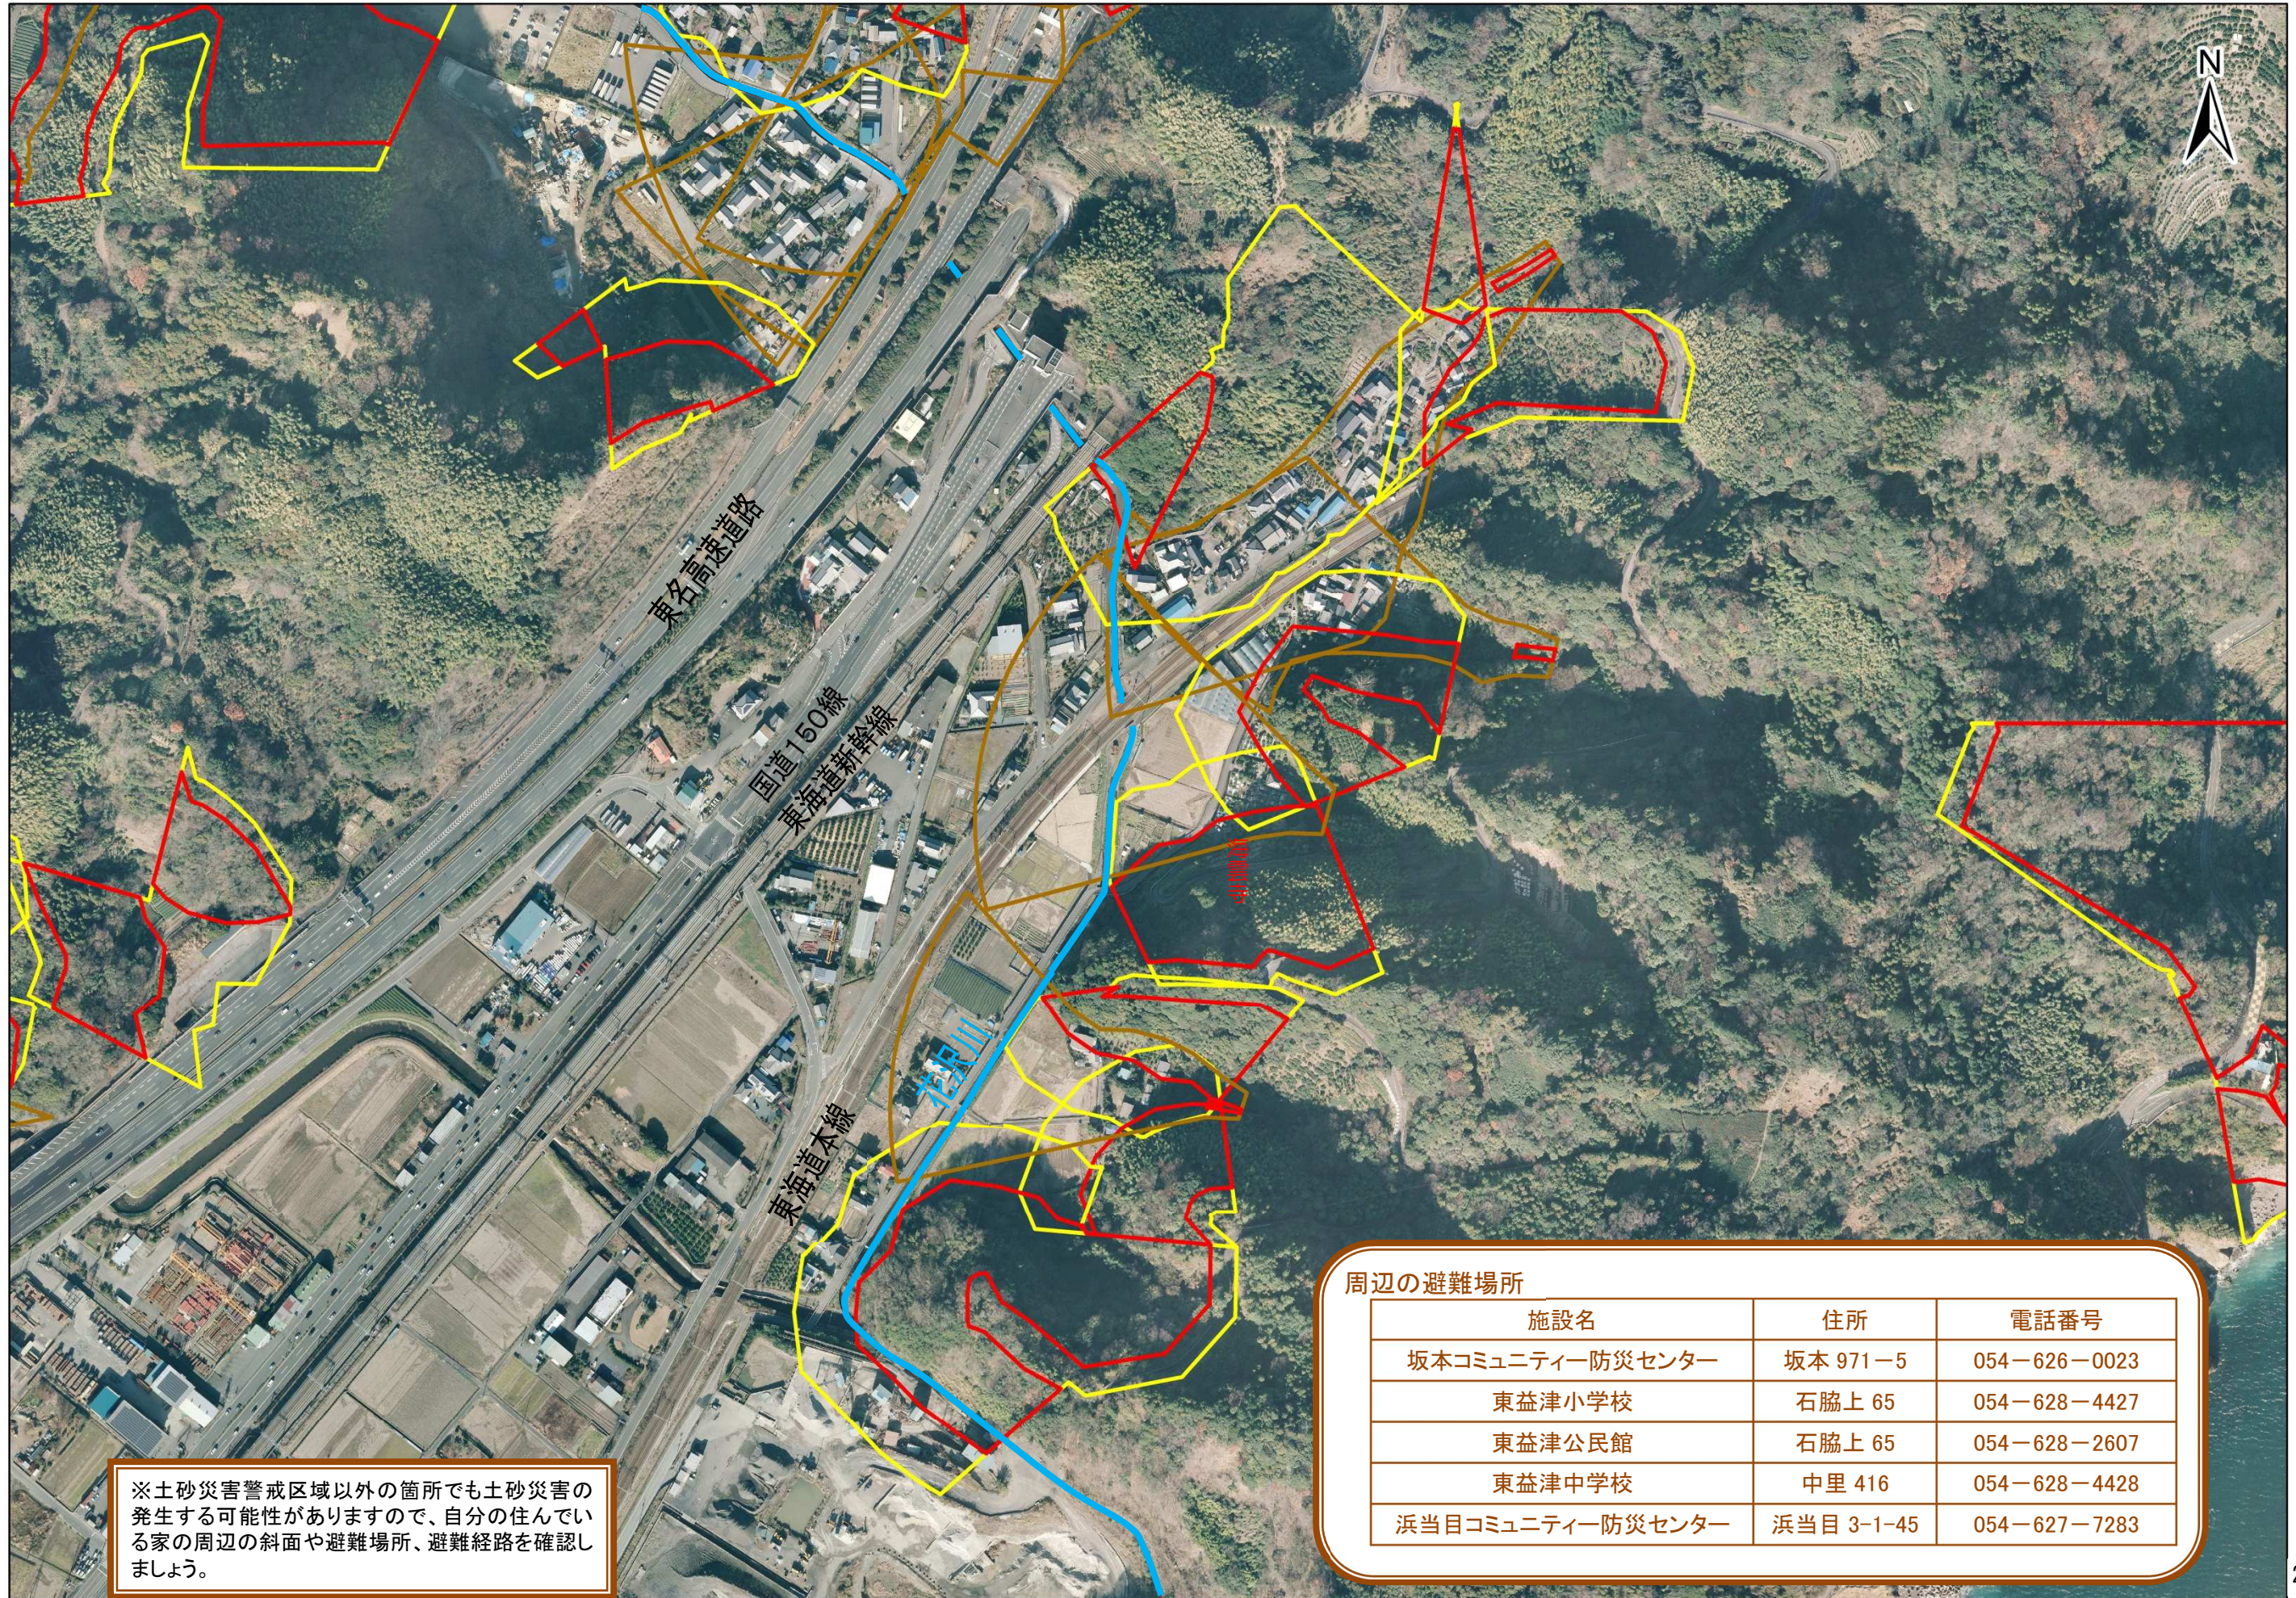

# 焼津市土砂災害ハザードマップ【小浜地区】

- 土砂災害警戒区域(急傾斜)
- 土砂災害警戒区域(土石流)
- 土砂災害特別警戒区域(急傾斜)
- 土砂災害特別警戒区域(土石流)

※土砂災害警戒区域以外の箇所でも土砂災害の発生する可能性がありますので、自分の住んでいる家の周辺の斜面や避難場所、避難経路を確認しましょう。

### 周辺の避難場所

施設名	住所	電話番号
坂本コミュニティ防災センター	坂本 971-5	054-626-0023
東益津小学校	石脇上 65	054-628-4427
東益津公民館	石脇上 65	054-628-2607
東益津中学校	中里 416	054-628-4428
浜当目コミュニティ防災センター	浜当目 3-1-45	054-627-7283