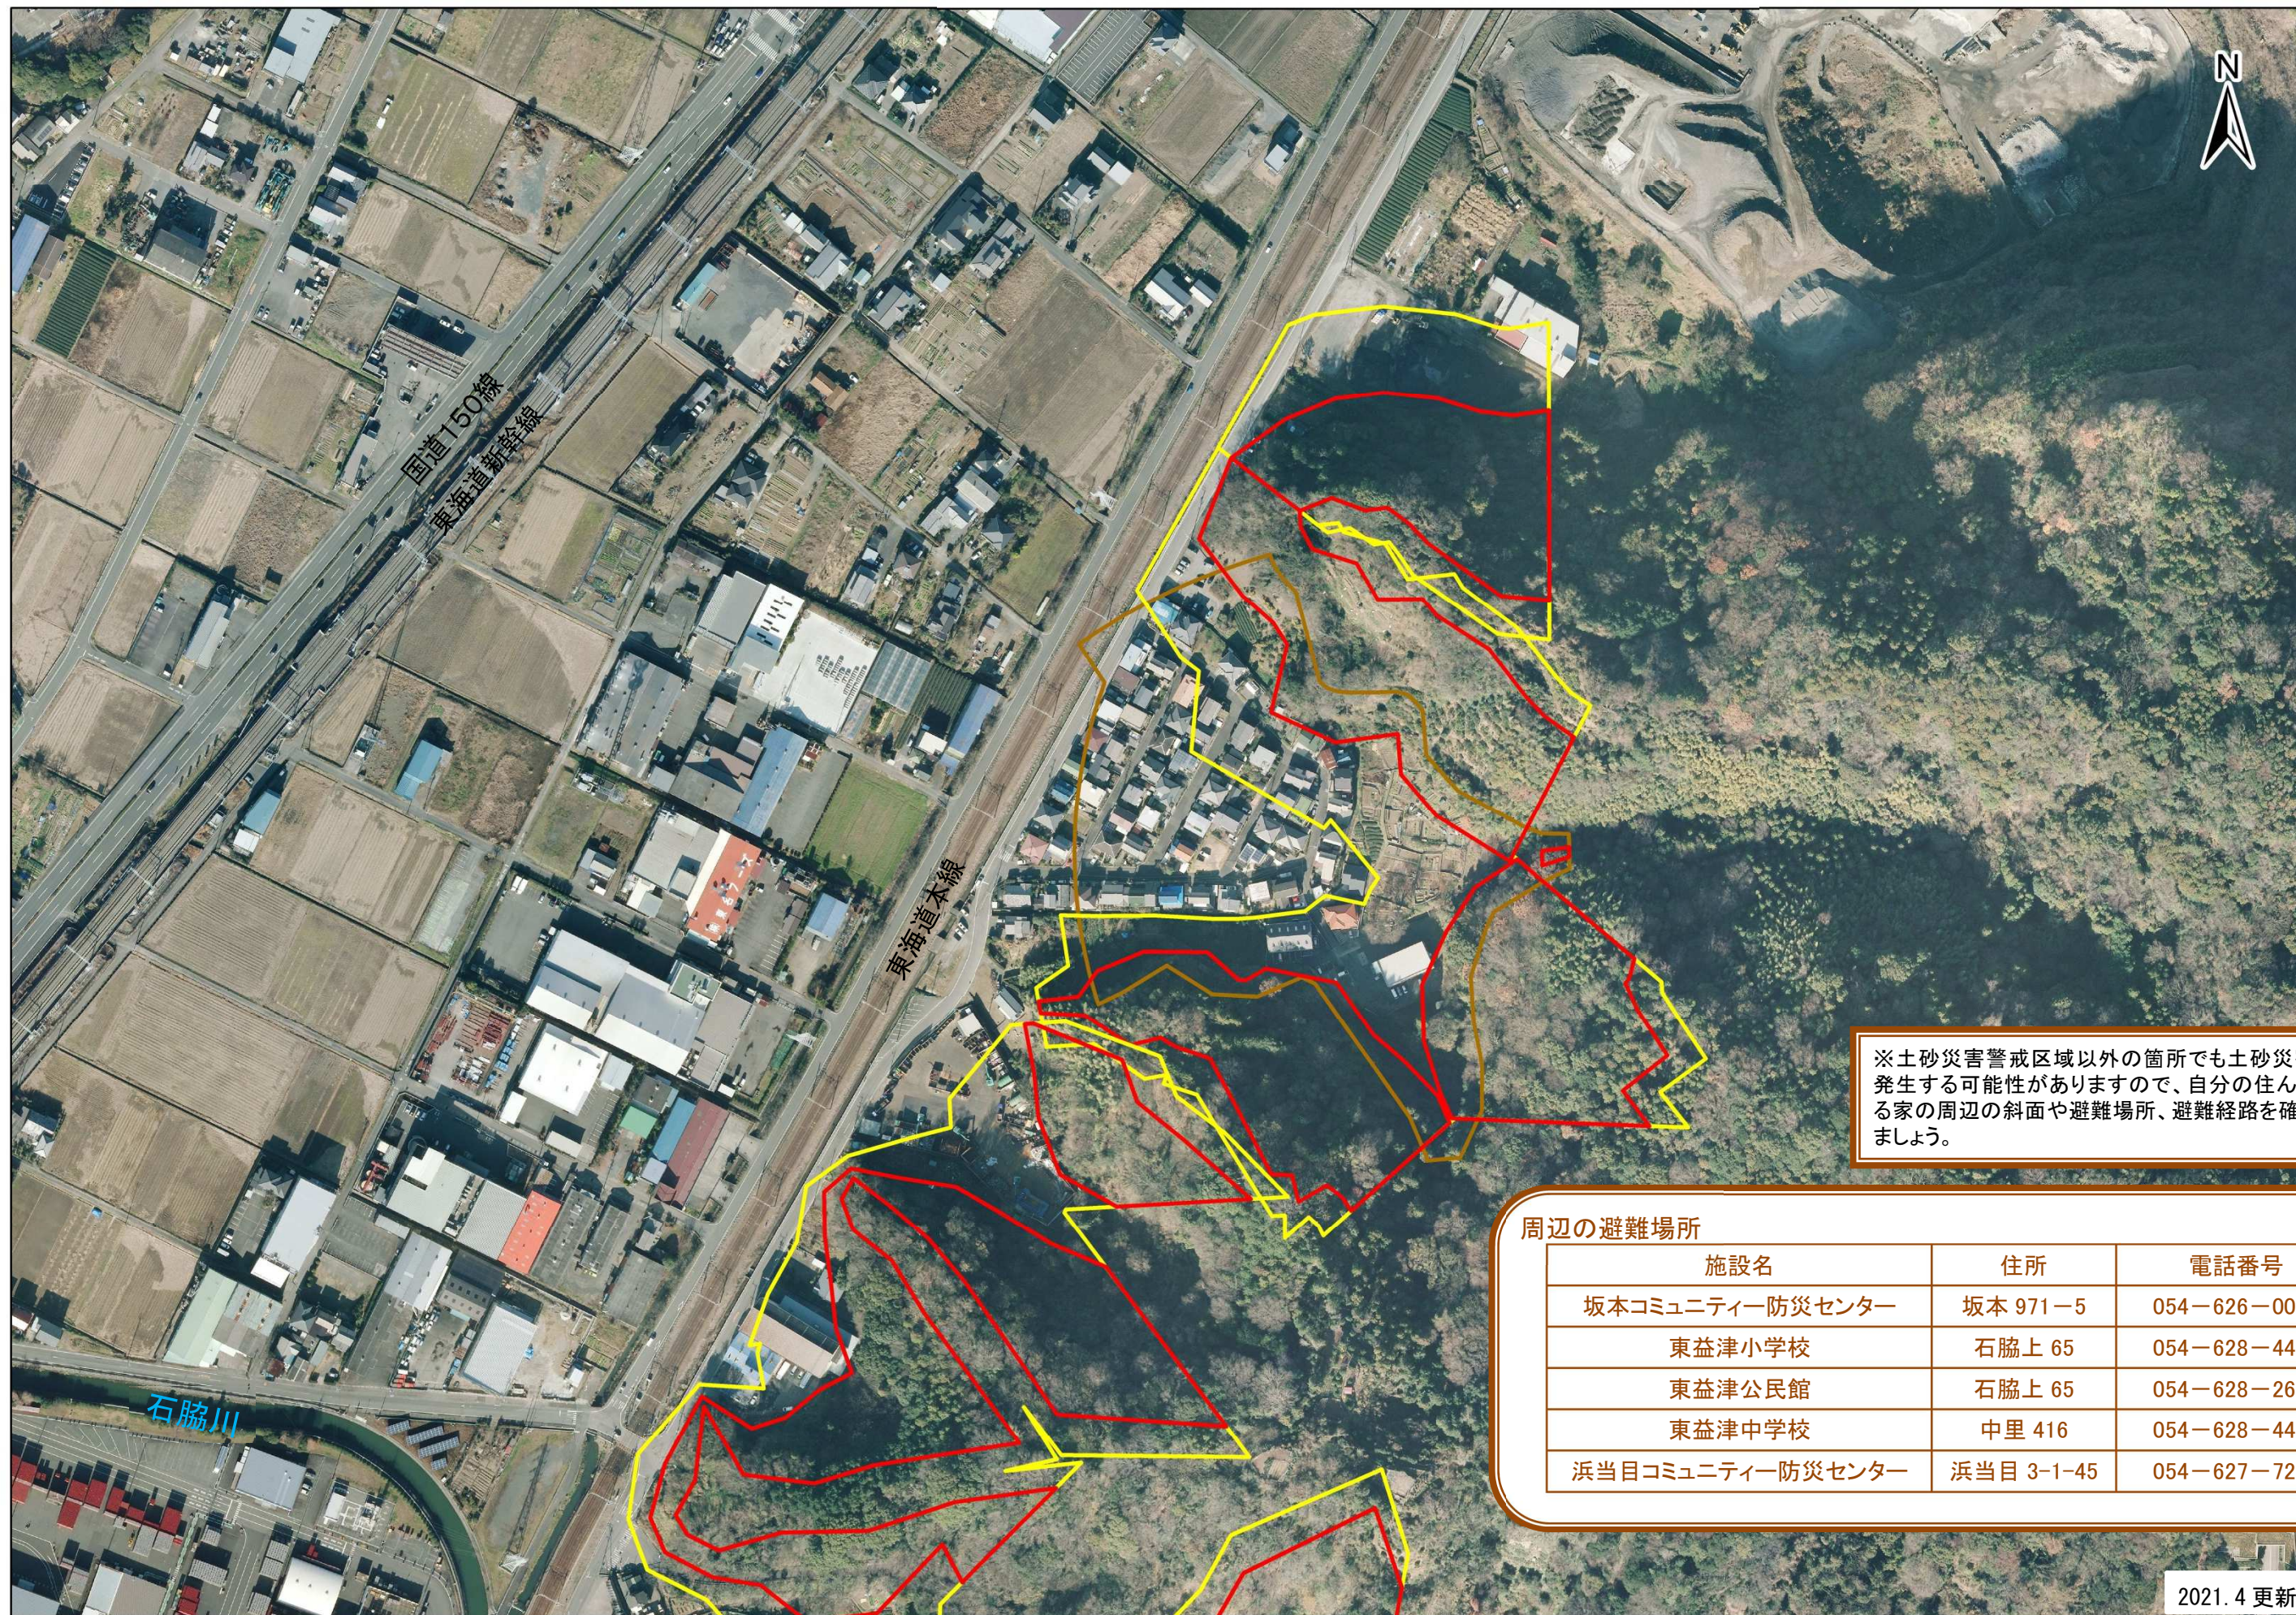

焼津市土砂災害ハザードマップ【影田地区】

- 土砂災害警戒区域(急傾斜)
- 土砂災害警戒区域(土石流)
- 土砂災害特別警戒区域(急傾斜)
- 土砂災害特別警戒区域(土石流)

※土砂災害警戒区域以外の箇所でも土砂災害の発生する可能性がありますので、自分の住んでいる家の周辺の斜面や避難場所、避難経路を確認しましょう。

周辺の避難場所

施設名	住所	電話番号
坂本コミュニティー防災センター	坂本 971-5	054-626-0023
東益津小学校	石脇上 65	054-628-4427
東益津公民館	石脇上 65	054-628-2607
東益津中学校	中里 416	054-628-4428
浜当目コミュニティー防災センター	浜当目 3-1-45	054-627-7283