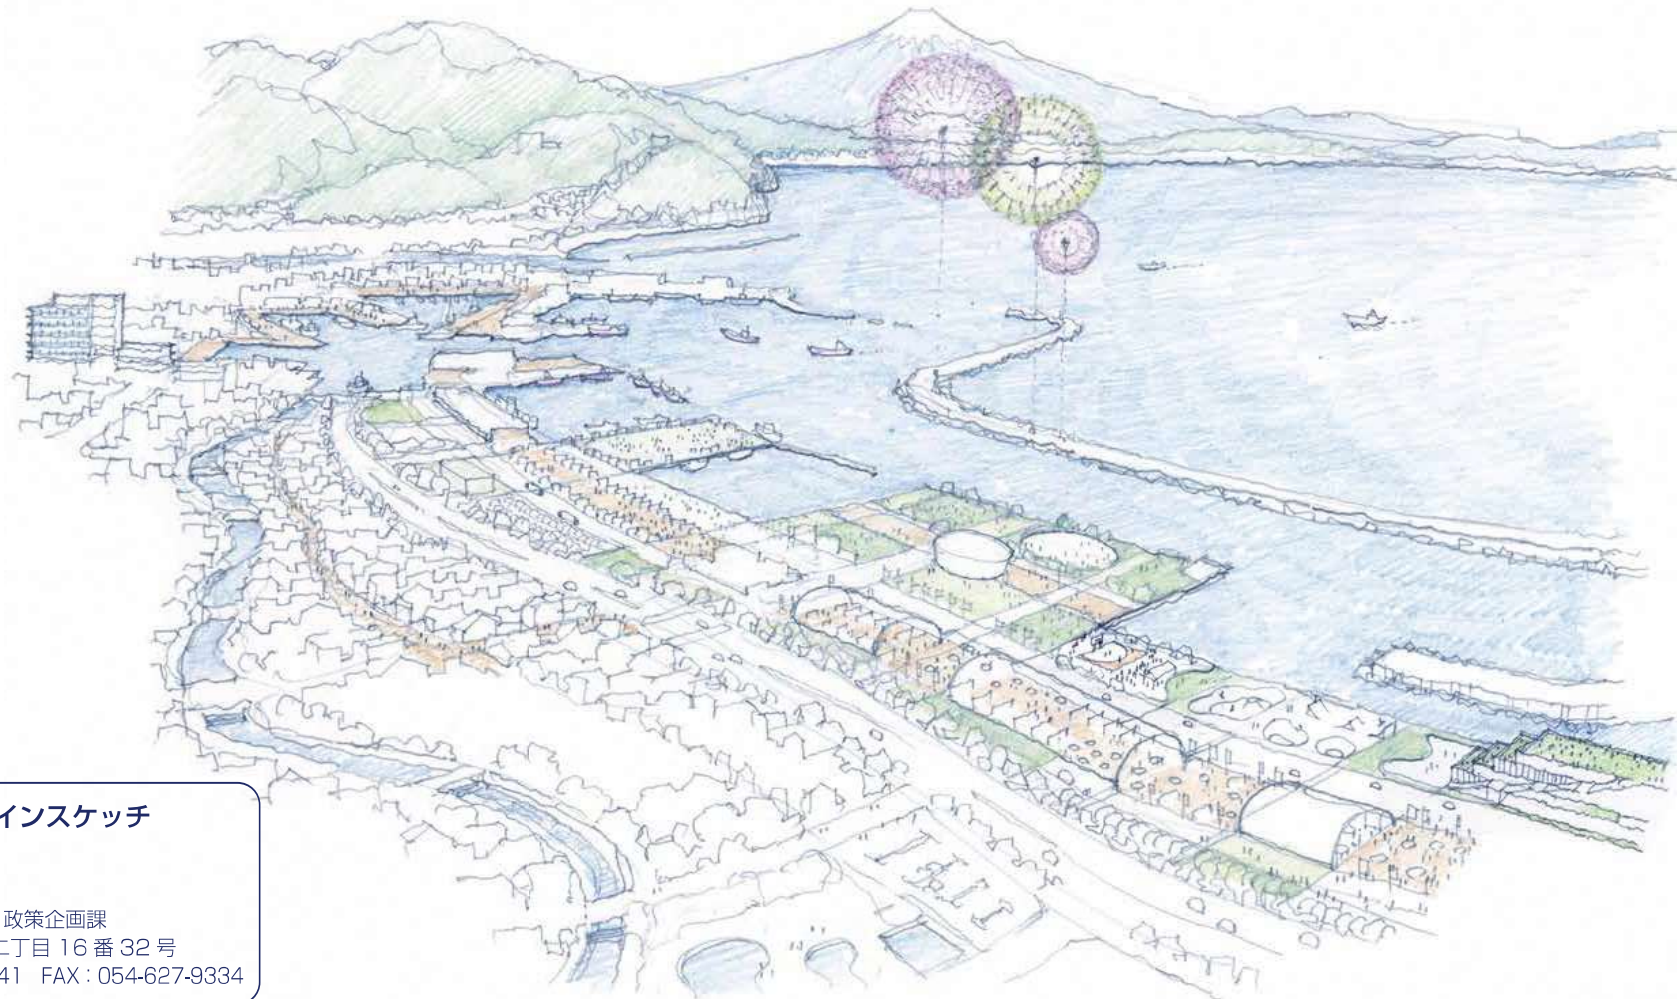

焼津未来デザインスケッチ

焼津未来デザインスケッチ

発行日：令和8年3月

発行：焼津市

編集：焼津市 行政経営部 政策企画課

静岡県焼津市本町二丁目16番32号

TEL：054-626-2141 FAX：054-627-9334

令和8年3月 焼津市