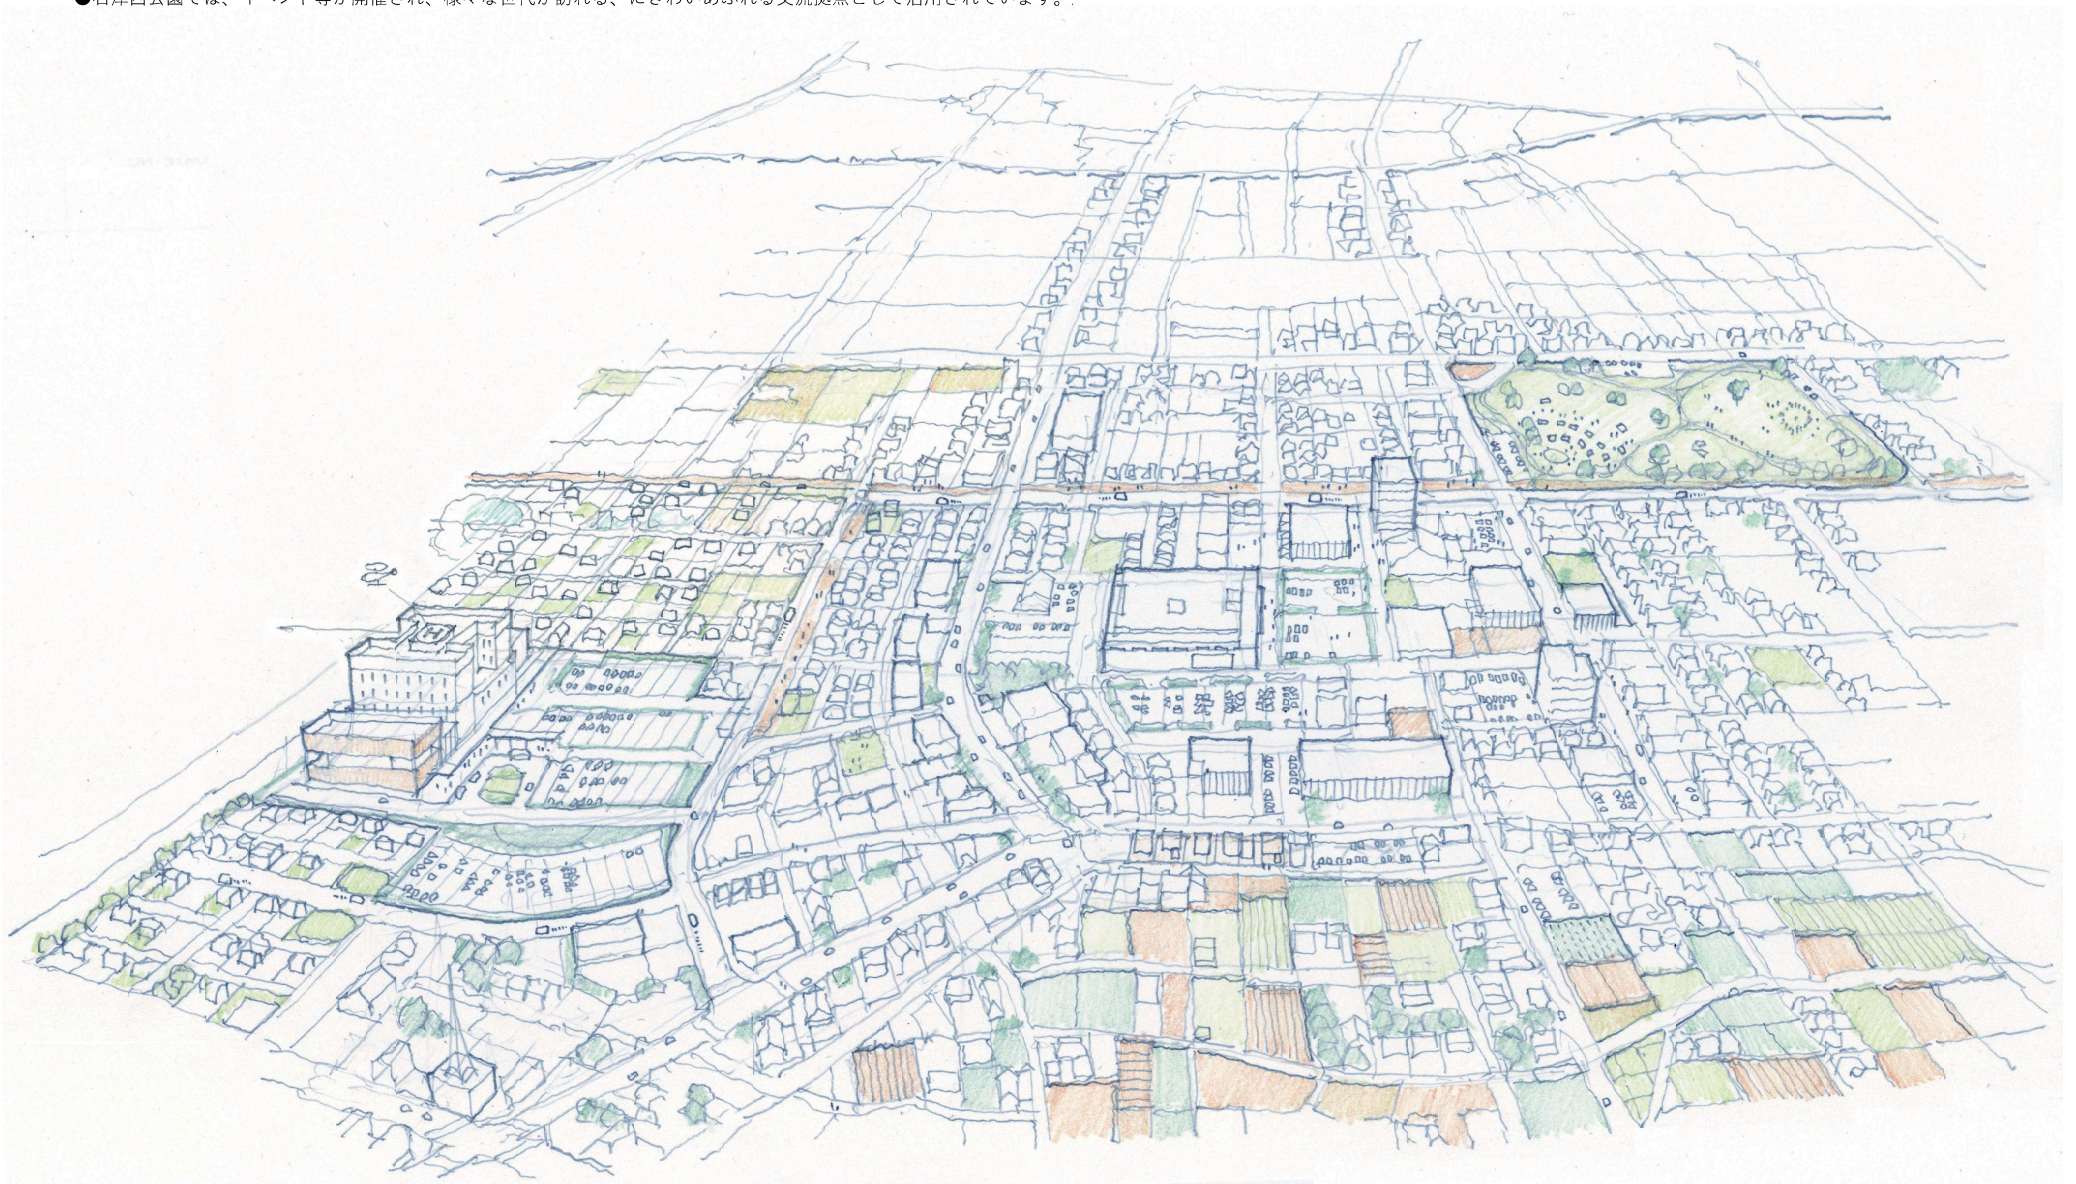

- 交通手段の充実等により、生活利便性が向上し、市立総合病院周辺の暮らしやすいまちづくりが進んでいます。
- 緑と自然が調和しながら、良好な市街地環境と、落ち着いた居住環境が維持されています。
- 最先端医療設備が整った市立総合病院の建替えが完了し、医療施設が充実した、安心して暮らせるまちとしての魅力が高まっています。
- 石津西公園では、イベント等が開催され、様々な世代が訪れる、にぎわいあふれる交流拠点として活用されています。

④市立総合病院周辺

※未来のイメージを描いたスケッチであり、実際の道路や土地、建物等の配置や形状を反映したものではありません。