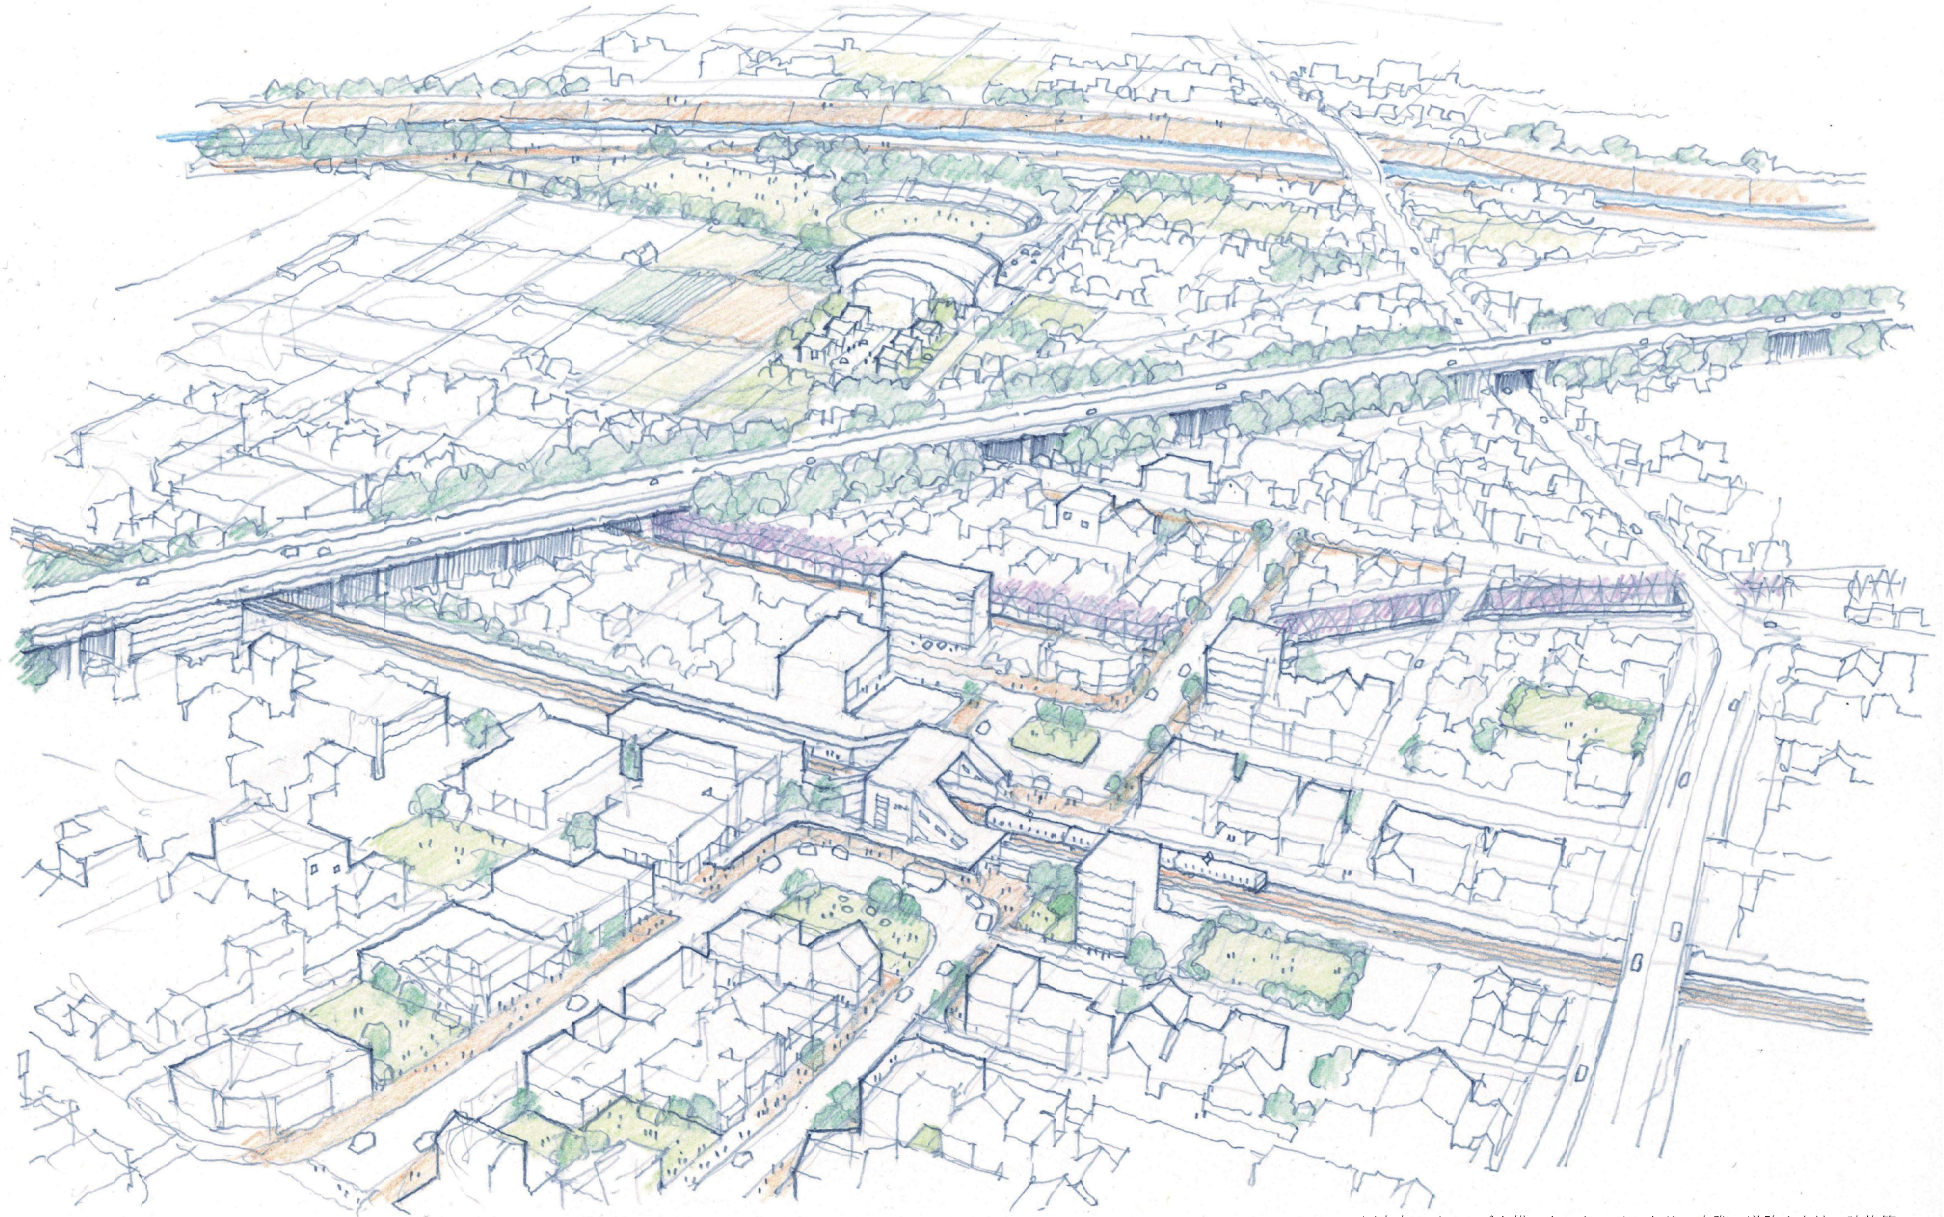

- JR 西焼津駅周辺に居住機能や商業施設等が充実し、良好な街並みが形成されています。
- 総合グラウンドや保福島親水公園周辺では、スポーツや散策を楽しむ人でにぎわっています。
- 多様な交通手段の発達や良好な住環境の形成が進み、生活利便性が向上しています。

③ JR 西焼津駅周辺

※未来のイメージを描いたスケッチであり、実際の道路や土地、建物等の配置や形状を反映したものではありません。