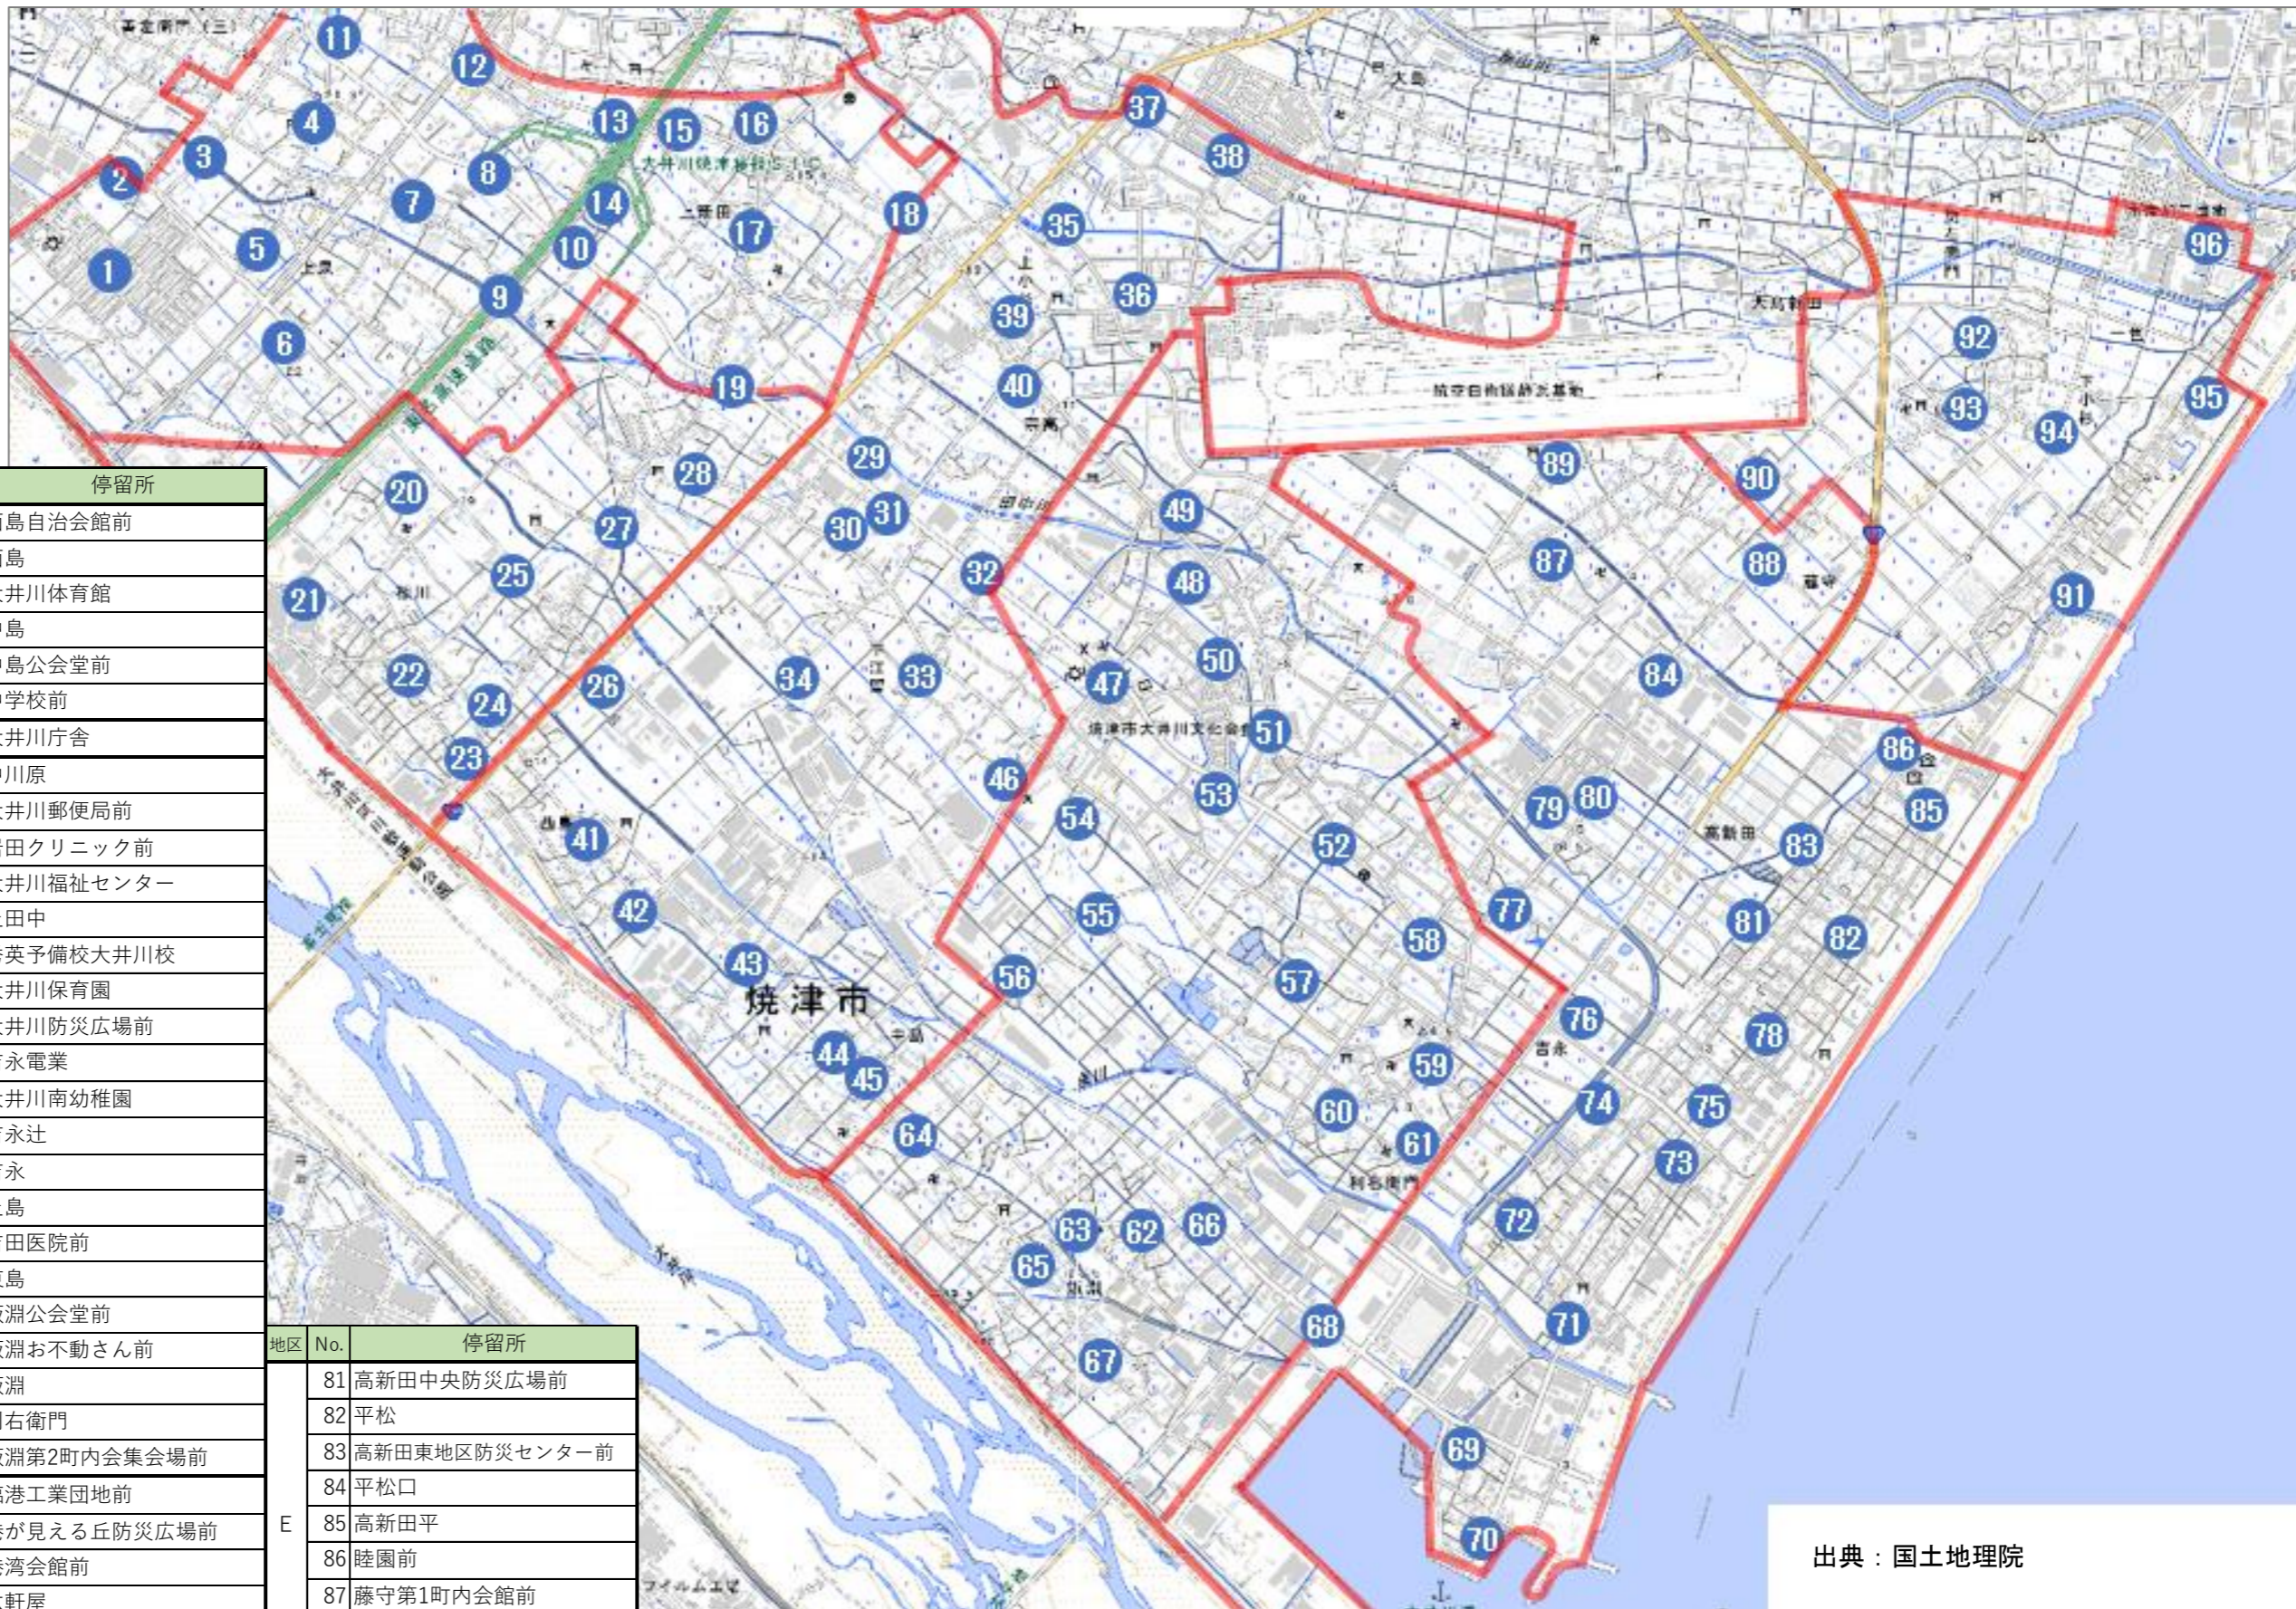

別紙A

地区	No.	停留所	地区	No.	停留所
A	1	つつじ平団地	C	41	西島自治会館前
	2	平井医院		42	西島
	3	上泉上		43	大井川体育館
	4	上泉第1町内会公会堂前		44	中島
	5	上泉公園前		45	中島公会堂前
	6	上泉		46	中学校前
	7	上泉自治会館前	47	大井川庁舎	
	8	スマートインター上り入口前	48	中川原	
	9	西小北ガード下	49	大井川郵便局前	
	10	西小入口	50	岩田クリニック前	
	11	上新田北	51	大井川福祉センター	
	12	上新田中	52	上田中	
	13	東名入口	53	秀英予備校大井川校	
	14	東名バス停	54	大井川保育園	
	15	子安神社前	55	大井川防災広場前	
	16	清流館高校入口	56	吉永電業	
	17	桜井医院前	57	大井川南幼稚園	
	18	かしはる前	58	吉永辻	
B	19	上新田西	D	59	吉永
	20	寺島		60	上島
	21	相川上		61	吉田医院前
	22	相川		62	東島
	23	富士見橋		63	飯淵公会堂前
	24	魚金前		64	飯淵お不動さん前
	25	相川自治会館前		65	飯淵
	26	たきいクリニック		66	利右衛門
C	27	大井川事務機前	E	67	飯淵第2町内会集会場前
	28	下江留第1町内会館前		68	臨港工業団地前
	29	おおいがわ薬局前		69	港が見える丘防災広場前
	30	ケーヨーD2前		70	港湾会館前
	31	グランリバー南		71	六軒屋
	32	下江留中		72	お灯明前
	33	下江留第3町内会公会堂前		73	宮島
C	34	下江留ふれあい公園前	F	74	吉永第2公会堂前
	35	上小杉		75	エソラコーヒー
	36	上小杉児童公園		76	ミニストップ大井川吉永店
	37	大久保医院前		77	高新田
	38	上小杉団地公園前		78	高新田防災センター
	39	まんさいかん前		79	KOマート大井川店
	40	大井川ホンダ前		80	鶴巻団地

地区	No.	停留所
E	81	高新田中央防災広場前
	82	平松
	83	高新田東地区防災センター前
	84	平松口
	85	高新田平
	86	睦園前
F	87	藤守第1町内会館前
	88	藤守自治会館
	89	大井八幡宮伝承館前
	90	下藤分園前
	91	藤守防災センター前
	92	下小杉
	93	天満宮前
	94	横山医院前
	95	小杉浜
	96	水産加工センター

出典：国土地理院