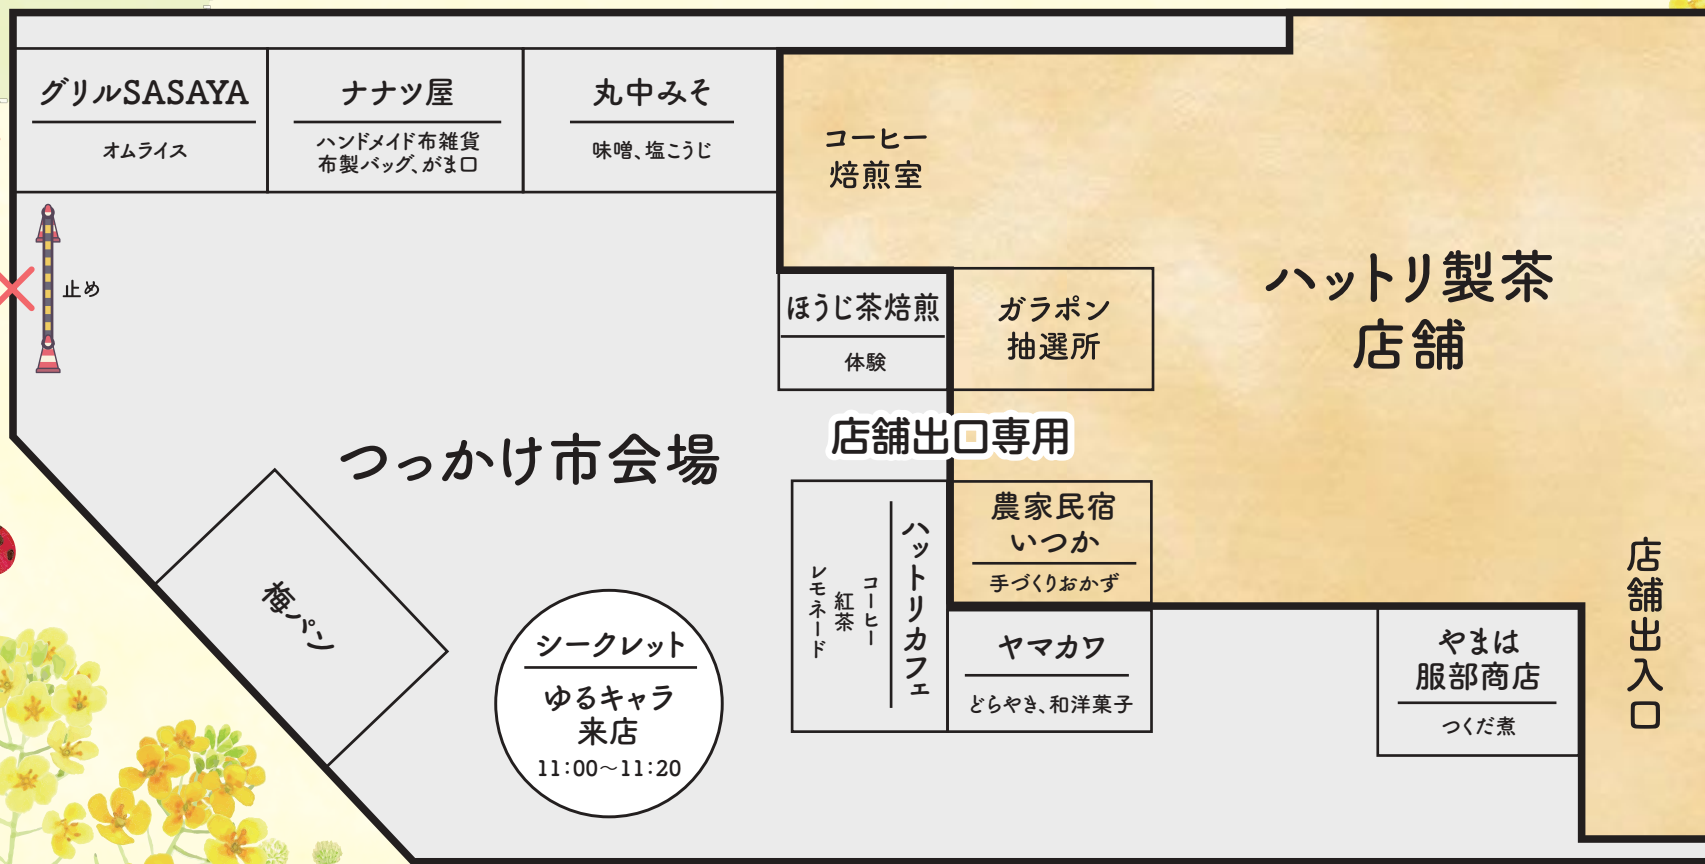

つっかけ市

つっかけ市は誰でも
気軽にお買い物
ができる場所です。

3/2 土

ハットリ製茶駐車場にて
9:00~13:00まで開催します

出店予定

- ナナツ屋 ● グリルSASAYA ● 丸中みそ ● やまは服部商店
- 梅パン ● 和洋菓子ヤマカワ ● 農家民宿いつか

ハットリ製茶以外の駐車場のご利用はお控えください。

つっかけ市はコロナの感染状況や天候による中止等、詳しくはInstagramでお知らせします。

創業明治三十八年 合ハットリ製茶

〒425-0071 静岡県焼津市三ヶ名787-1

- 営業時間 9:00~18:00
- 定休日 日曜日、祝日
- TEL 054-629-5057
- FAX 054-628-5929

3/2 土の駐車場のご案内