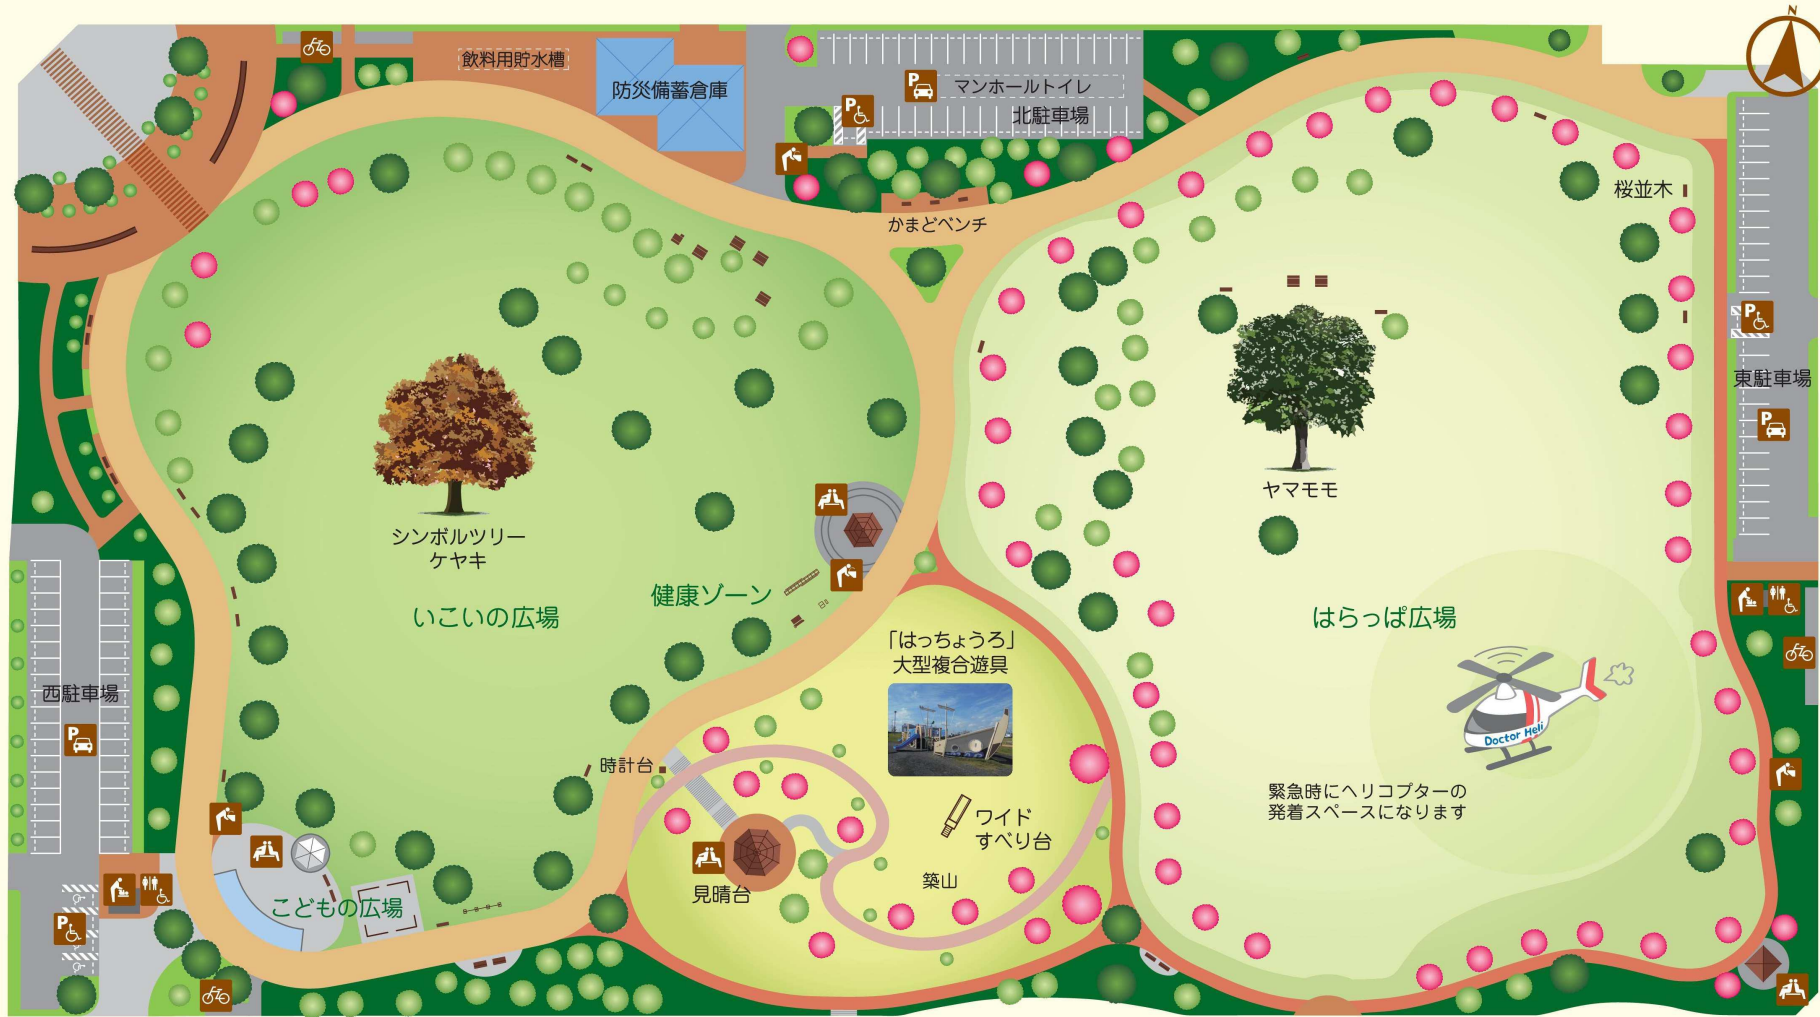

いしづにしこうえん しせつあんないず 石津西公園施設案内図

Ishizunishi Park Facility Guide Map

駐車場 身障者駐車場 駐輪場 トイレ ベビーベッド 休憩所 水飲み場