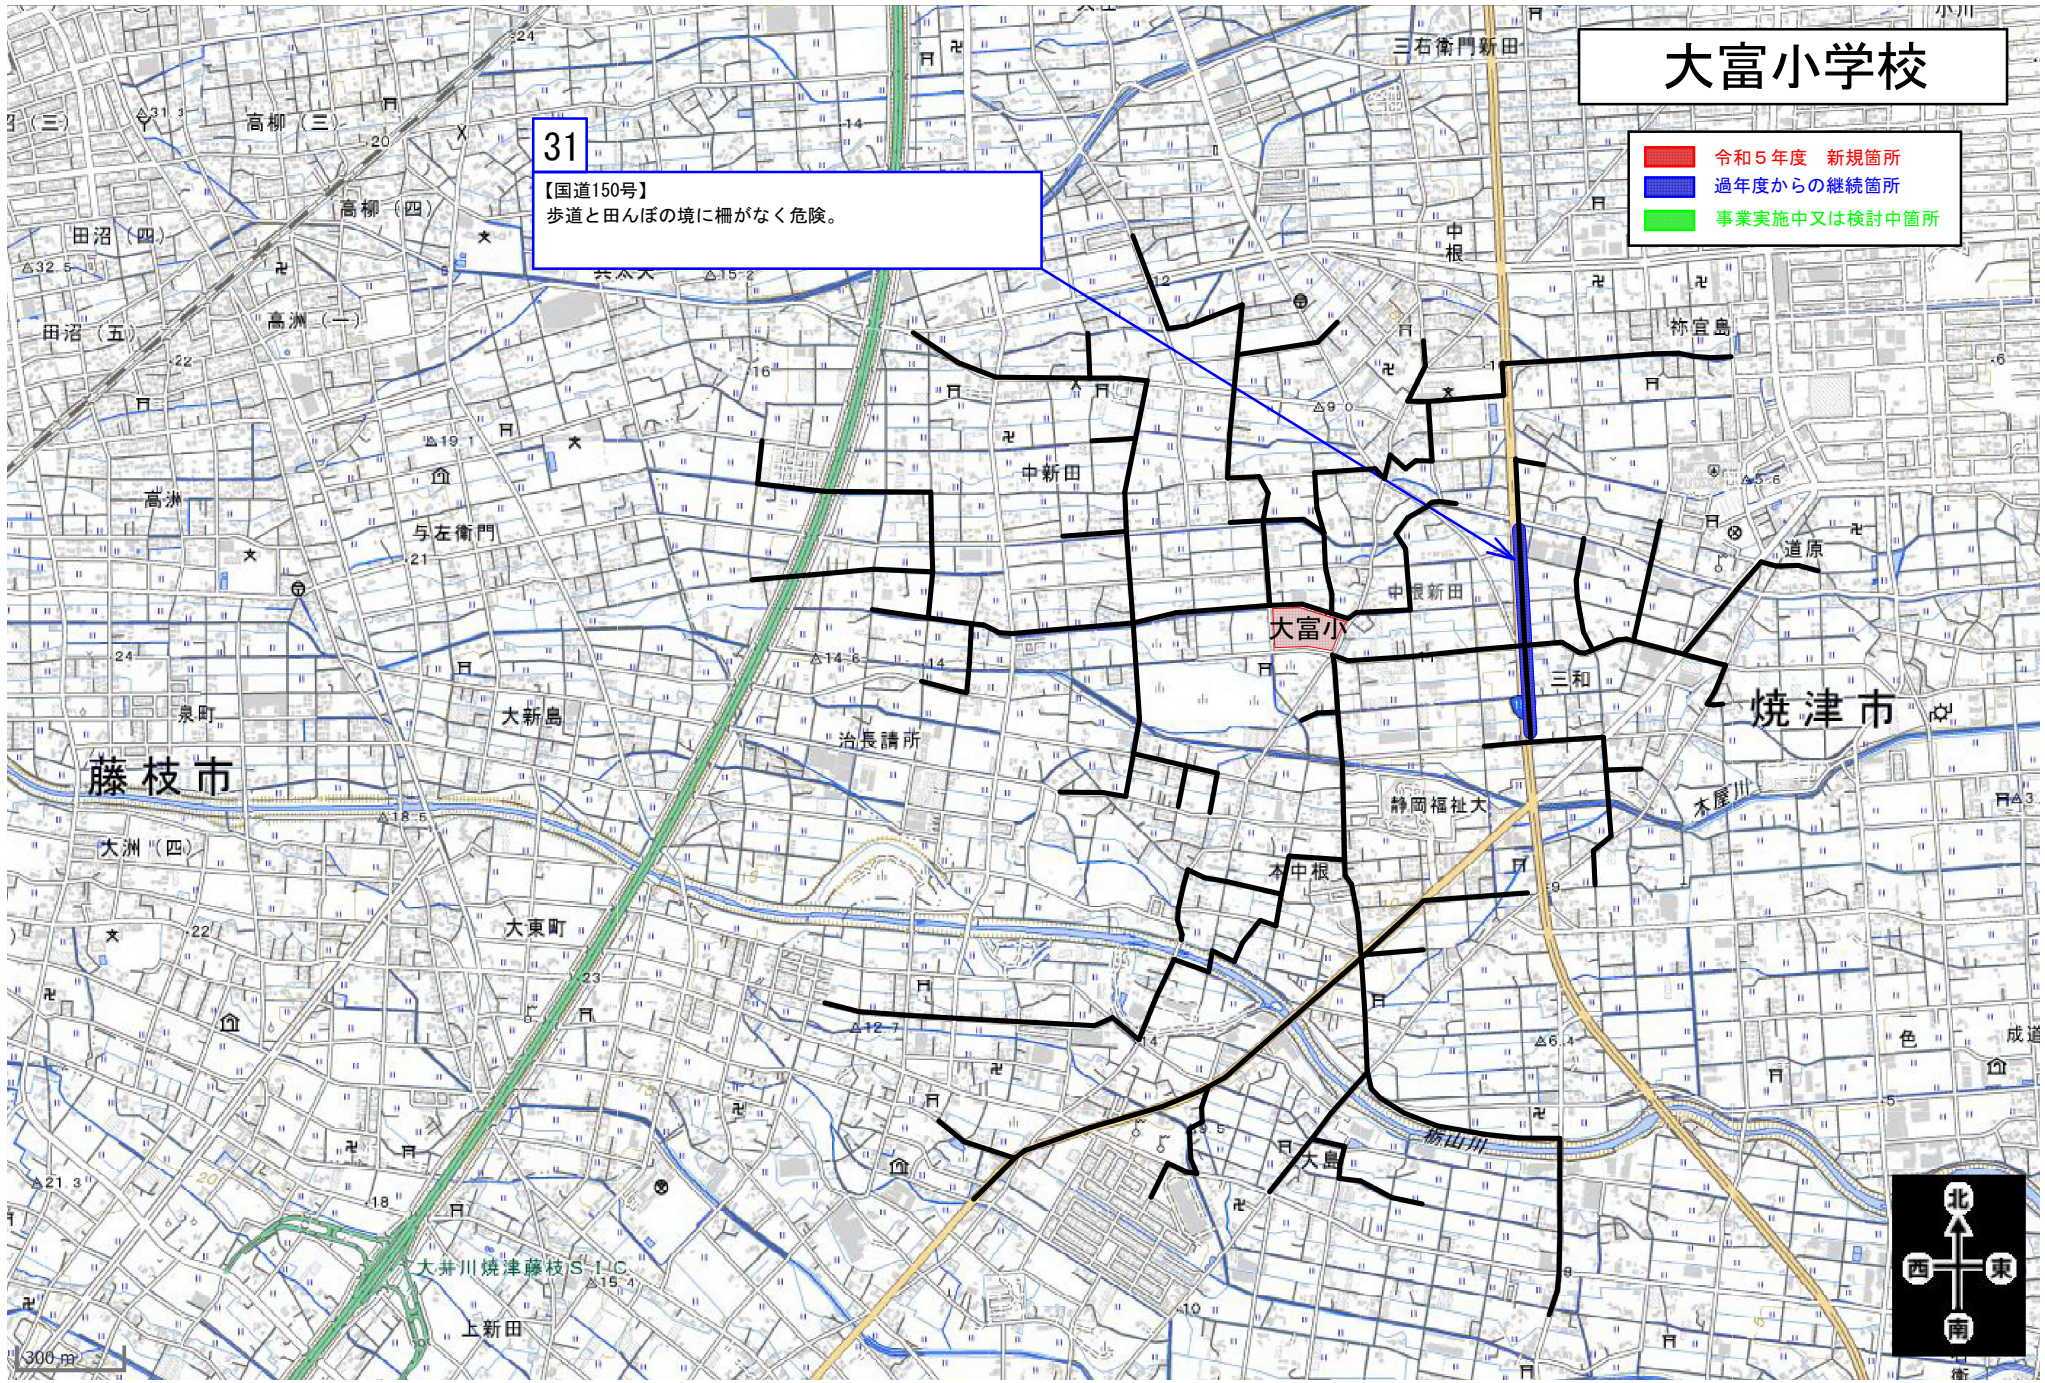

大富小学校

- 令和5年度 新規箇所
- 過年度からの継続箇所
- 事業実施中又は検討中箇所

31
【国道150号】
歩道と田んぼの境に柵がなく危険。

300m