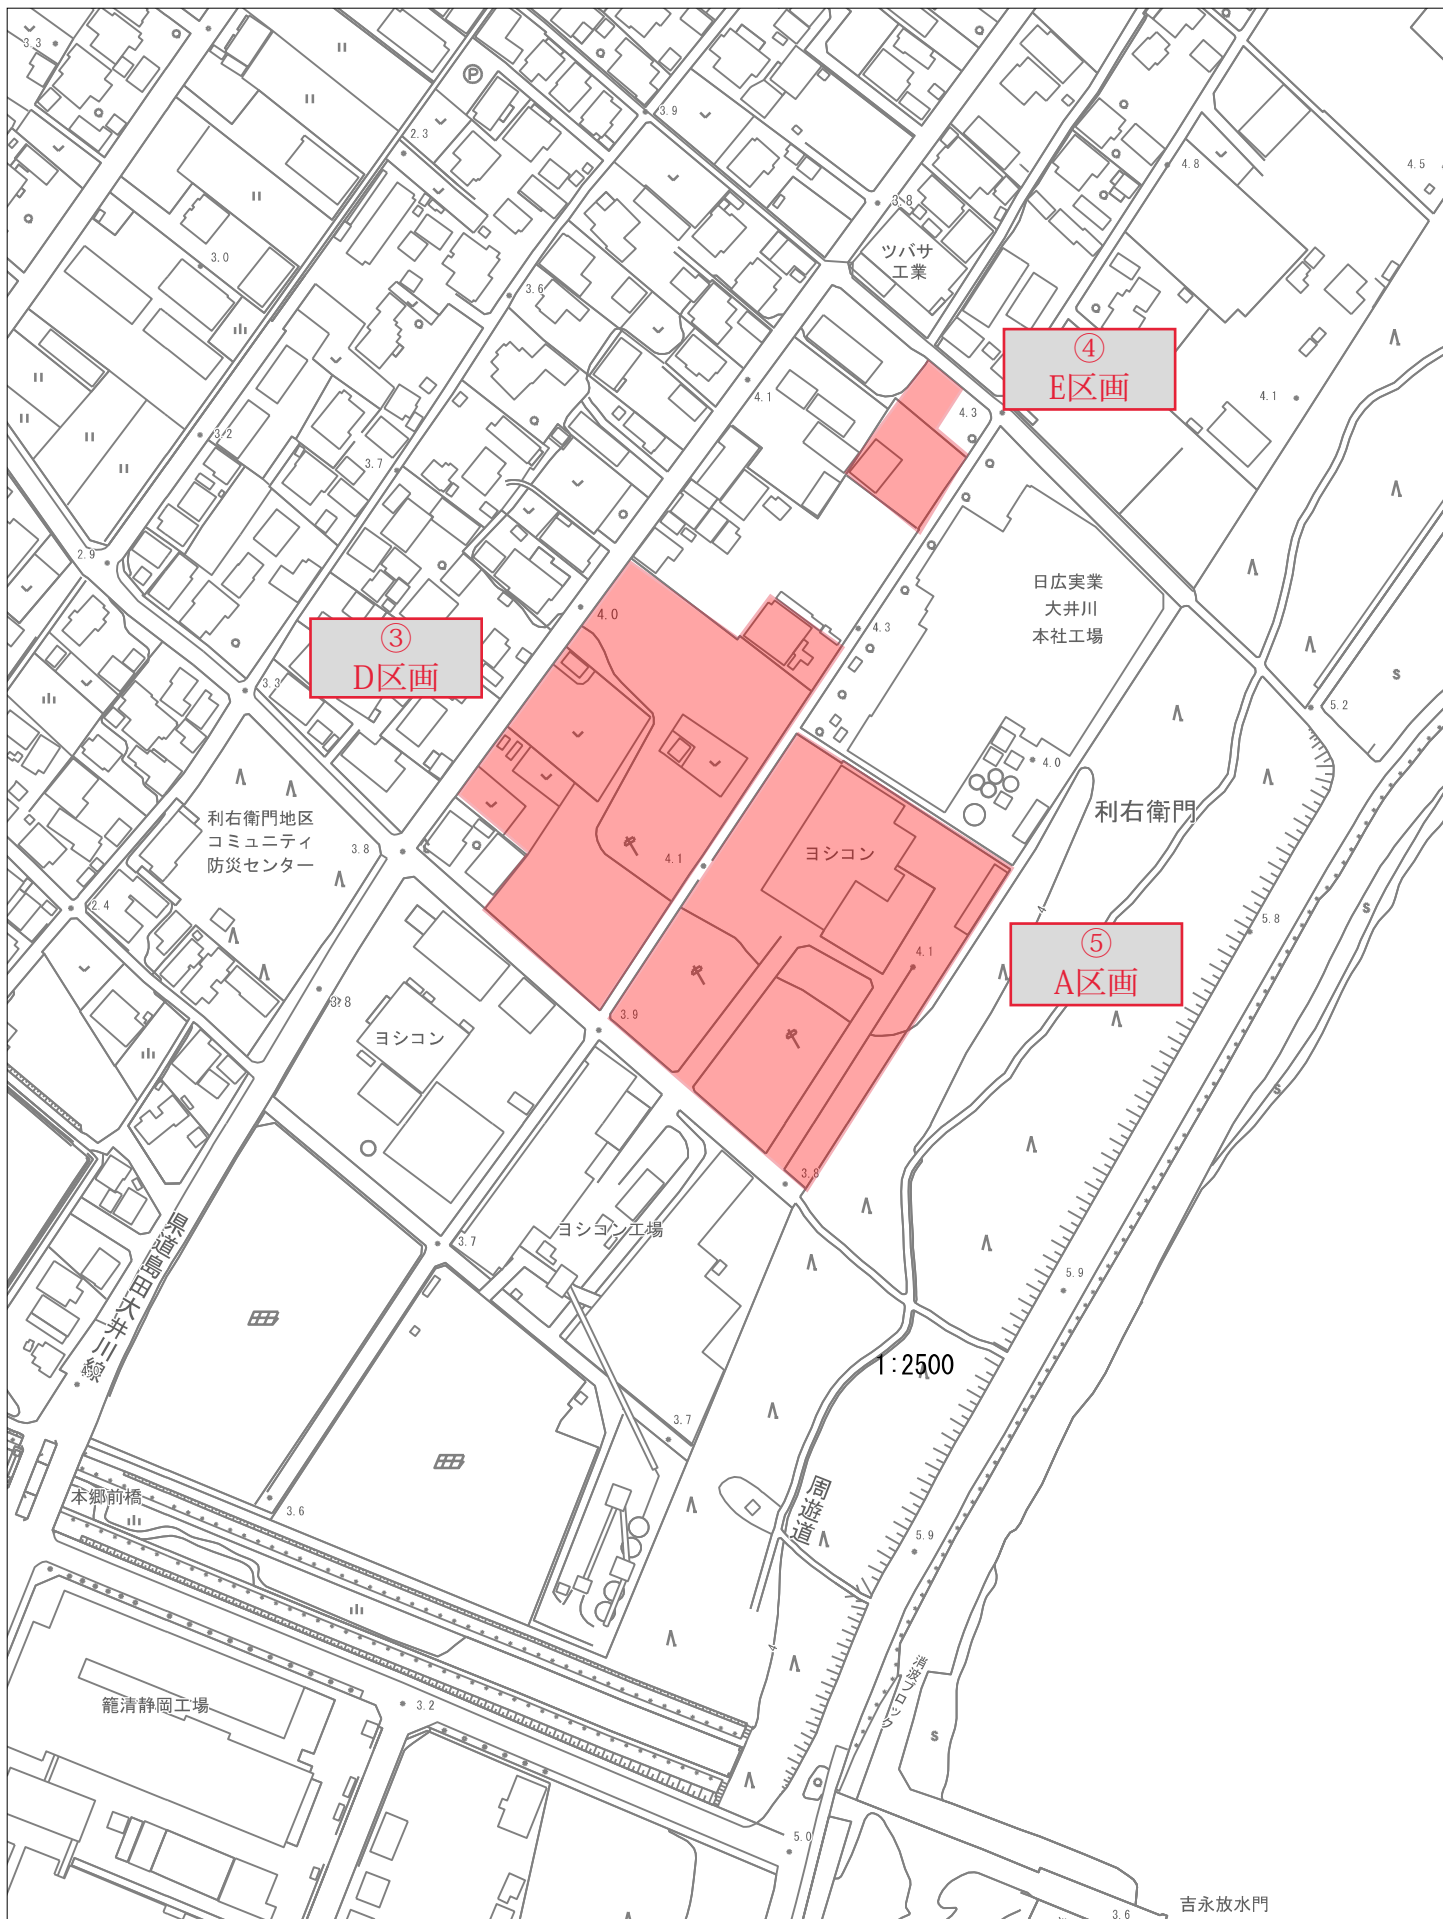

焼津市利右衛門2623付近
1/5000

焼津市利右衛門2623付近
1/2500