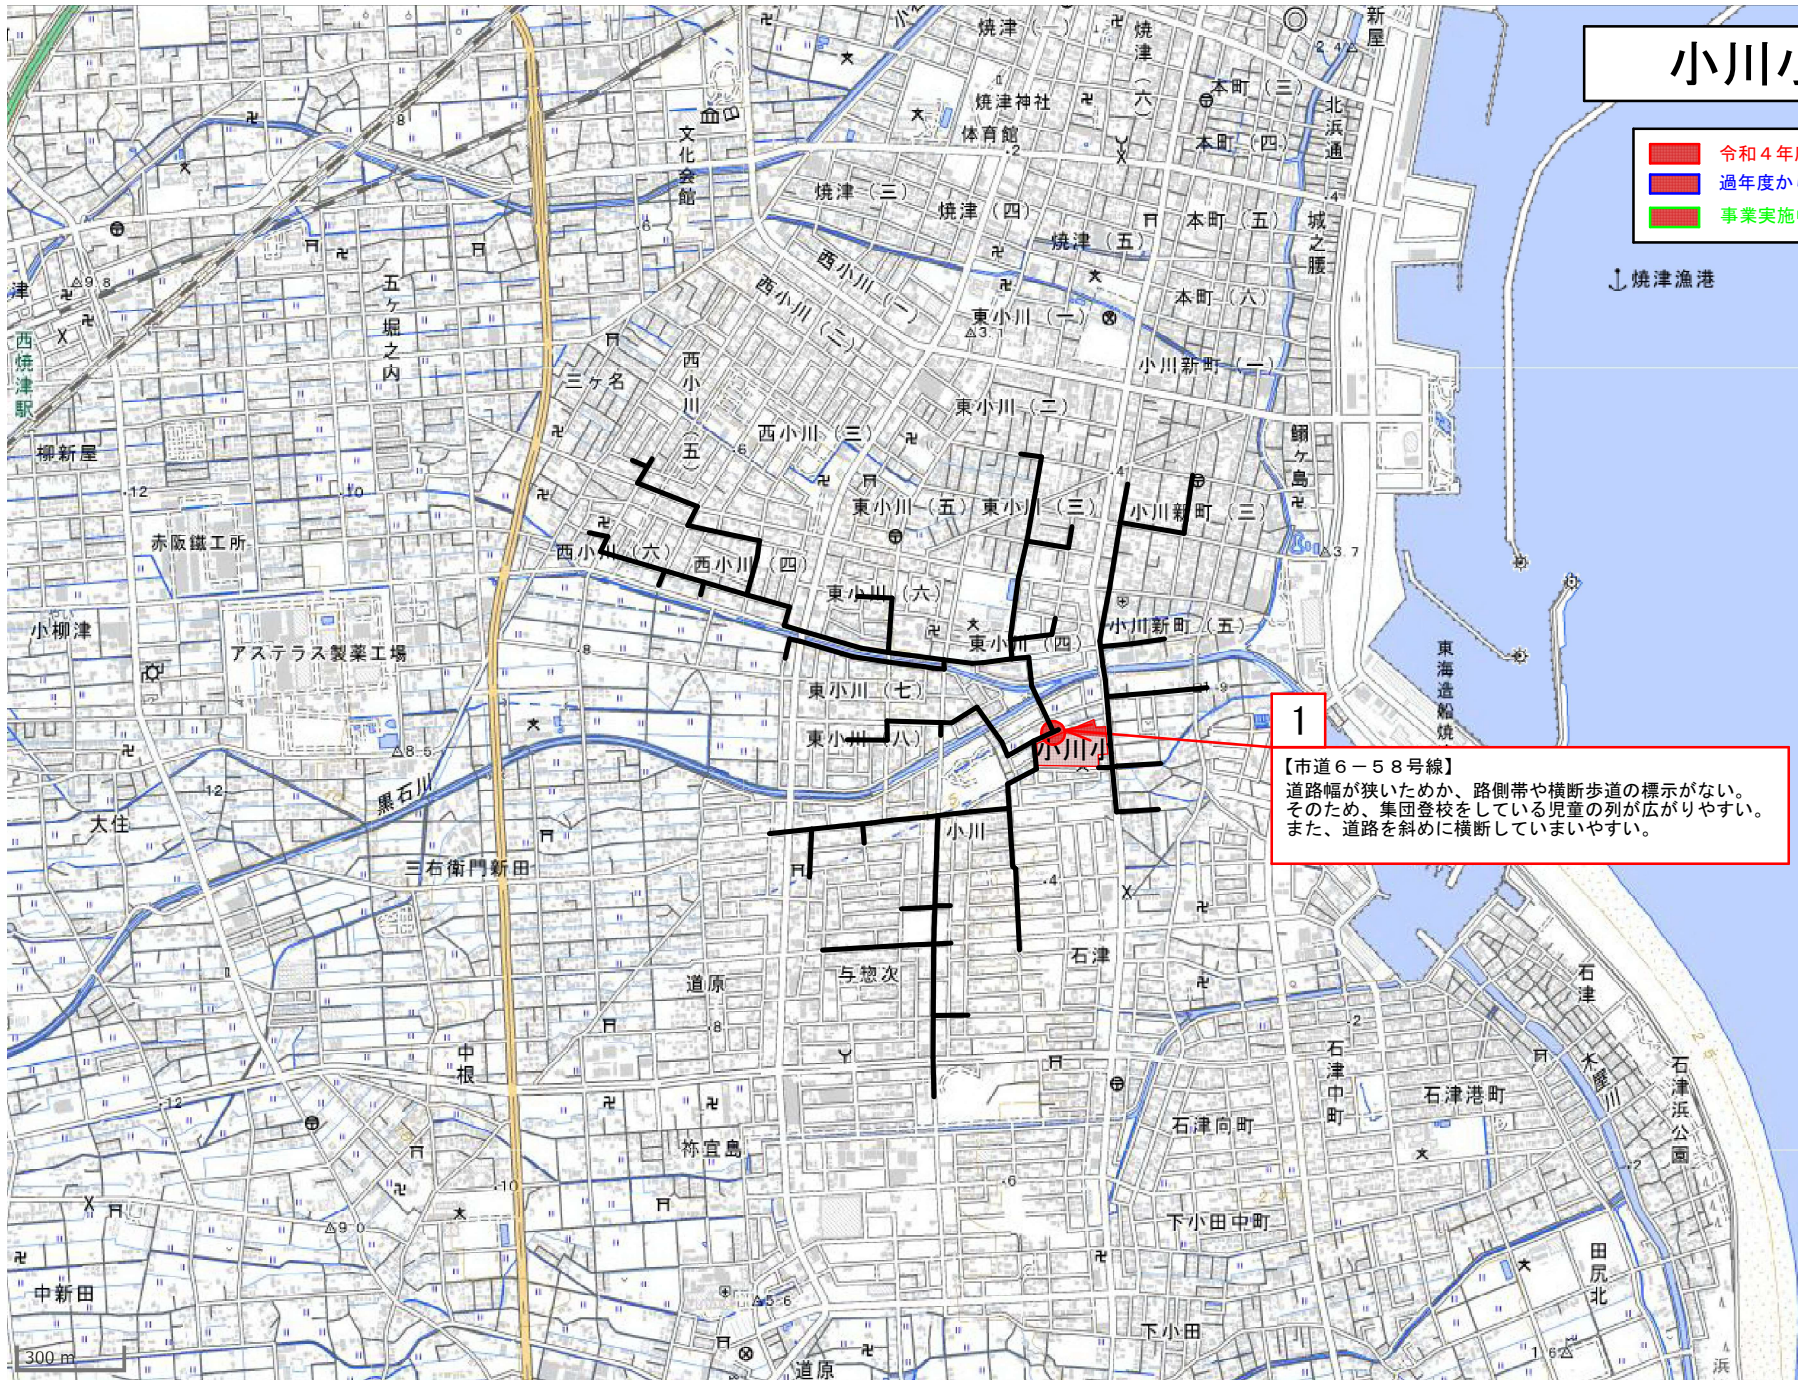

小川小学校

- 令和4年度 新規箇所
- 過年度からの継続箇所
- 事業実施中又は検討中箇所

↓ 焼津漁港

1

【市道6-58号線】
道路幅が狭いためか、路側帯や横断歩道の標示がない。
そのため、集団登校をしている児童の列が広がりやすい。
また、道路を斜めに横断してしまいやすい。

300 m