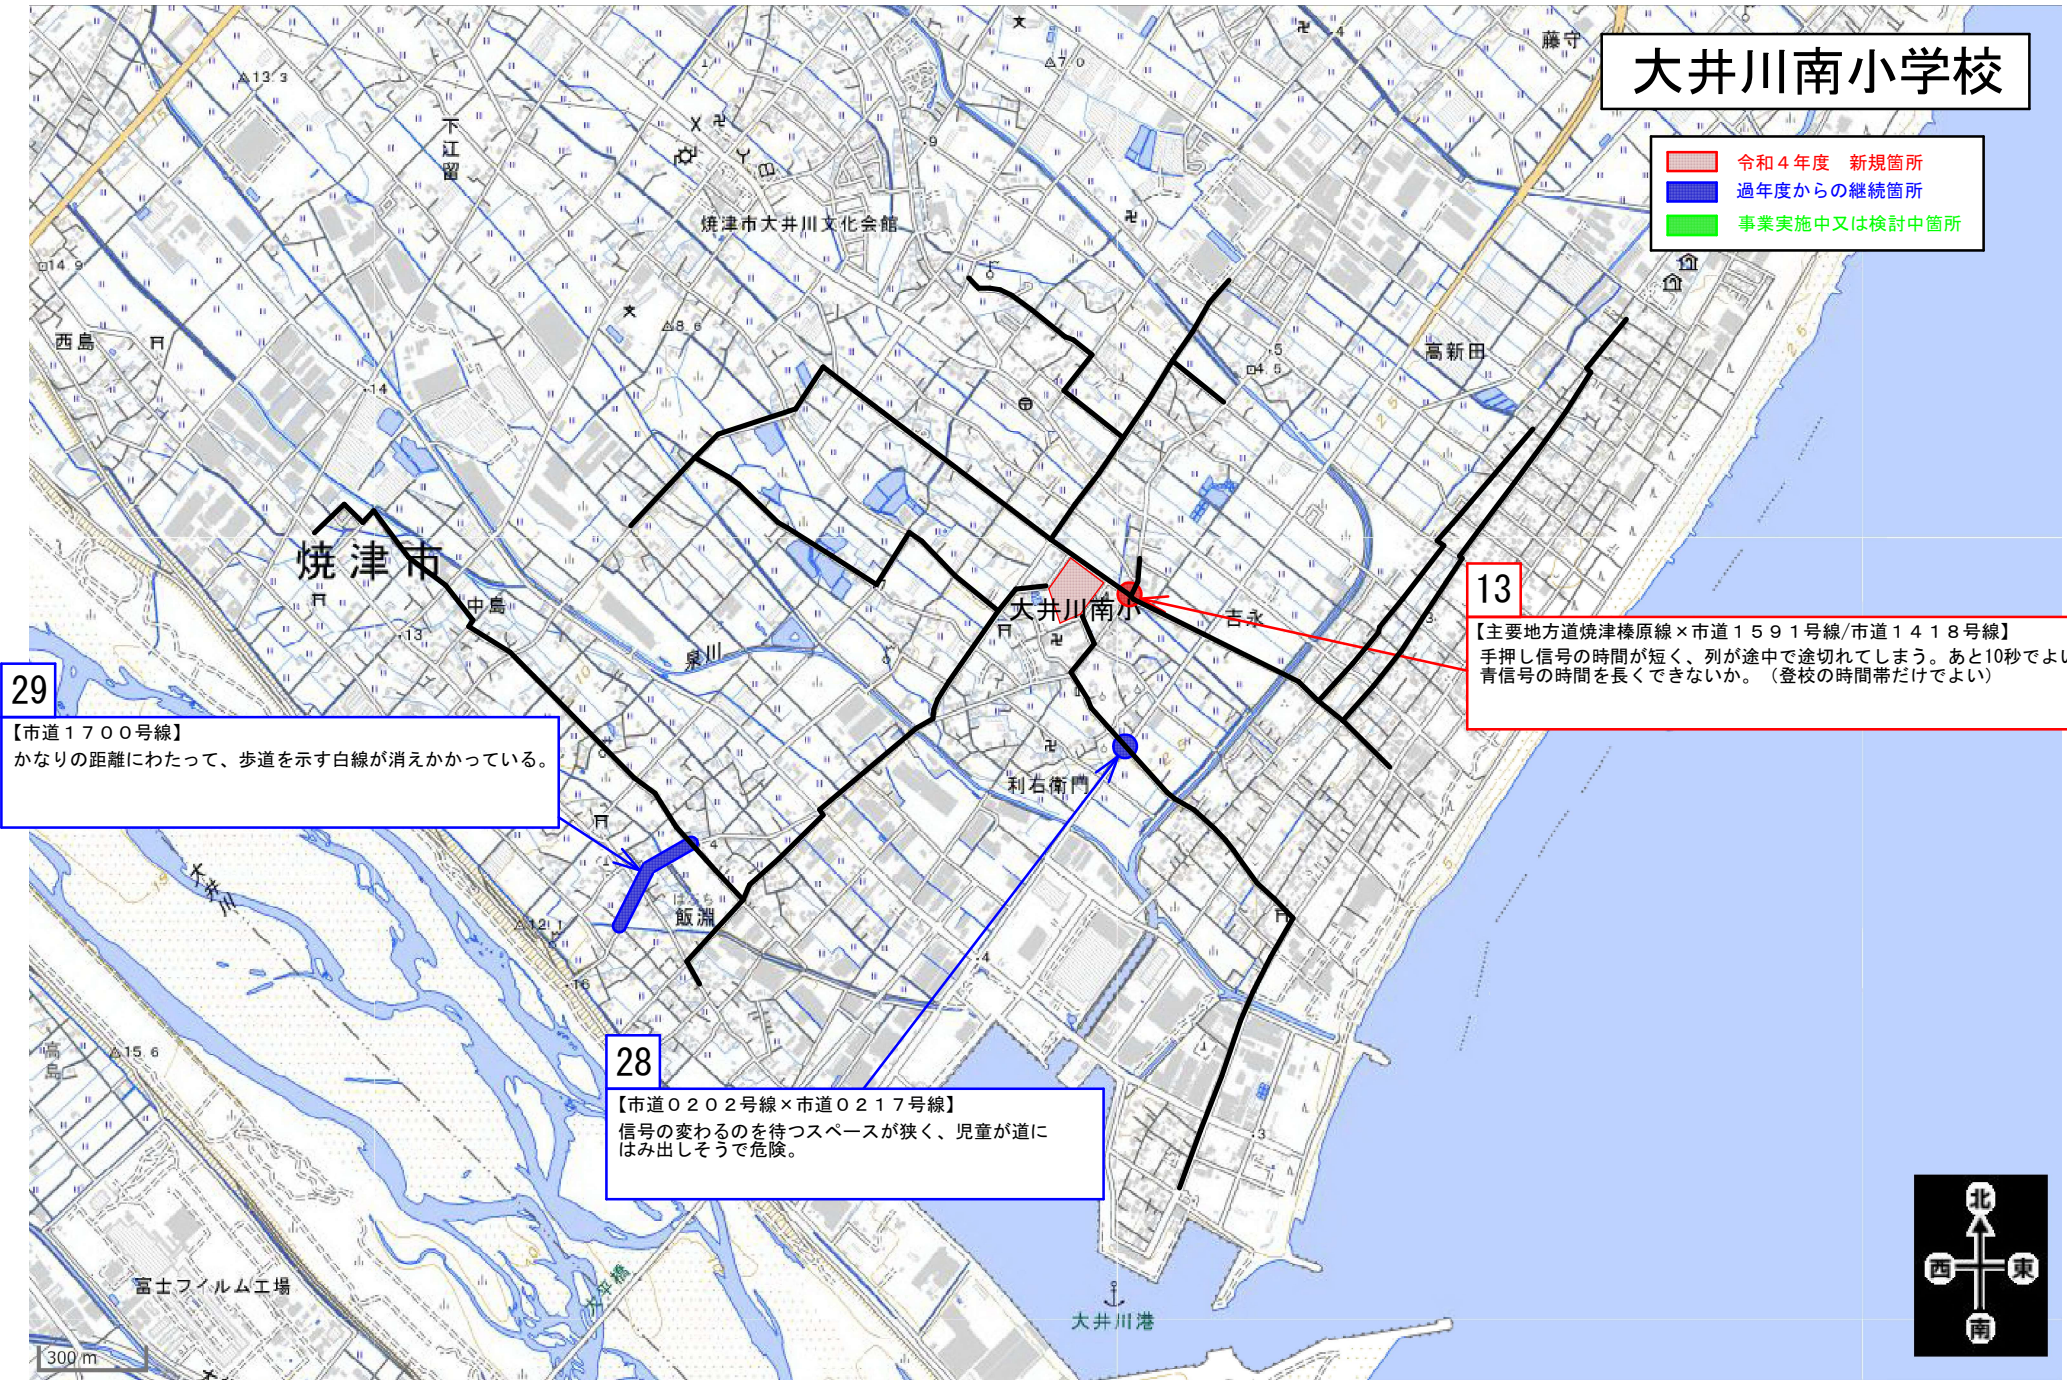

大井川南小学校

- 令和4年度 新規箇所
- 過年度からの継続箇所
- 事業実施中又は検討中箇所

29
【市道1700号線】
かなりの距離にわたって、歩道を示す白線が消えかかっている。

28
【市道0202号線×市道0217号線】
信号の変わるのを待つスペースが狭く、児童が道にはみ出しそうで危険。

13
【主要地方道焼津榛原線×市道1591号線/市道1418号線】
手押し信号の時間が短く、列が途中で途切れてしまう。あと10秒でよいので青信号の時間を長くできないか。（登校の時間帯だけでよい）