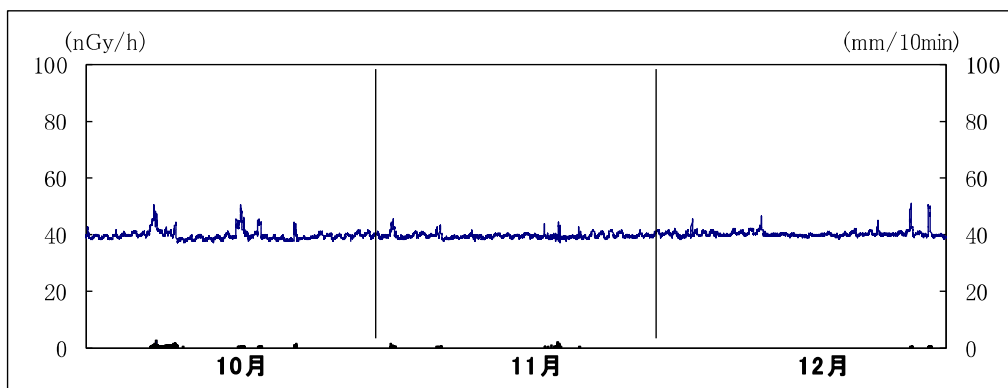

ウ 線量率（10 分間平均値）と降雨量の時系列グラフ

(注) 降雨が無い場合に線量率の上昇が見られているものは特に断りのない限り「感雨」が観測されている。

磐田市福田支所

※上線は線量率, 下線は降雨量

袋井市役所

※上線は線量率, 下線は降雨量

森町飯田総合センター

※上線は線量率, 下線は降雨量