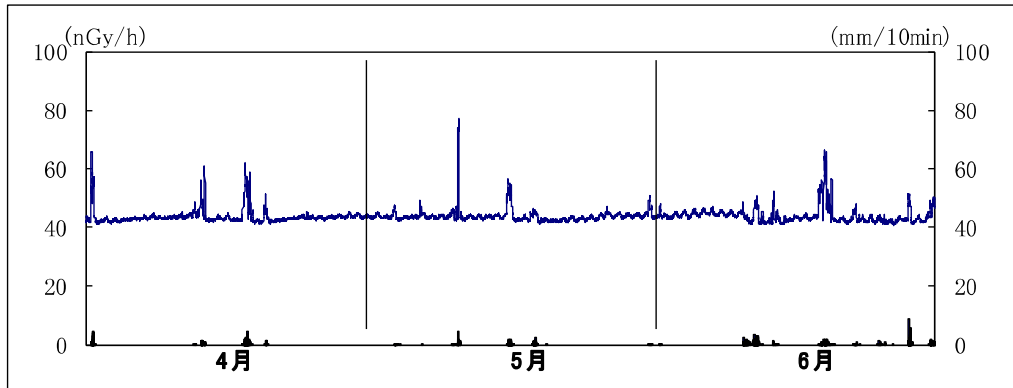

ウ 線量率（10 分間平均値）と降雨量の時系列グラフ

(注) 降雨が無い場合に線量率の上昇が見られているものは特に断りのない限り「感雨」が観測されている。

磐田市福田支所

※上線は線量率, 下線は降雨量

袋井市役所

※上線は線量率, 下線は降雨量

森町飯田総合センター

※上線は線量率, 下線は降雨量

焼津市大井川庁舎北

※上線は線量率, 下線は降雨量