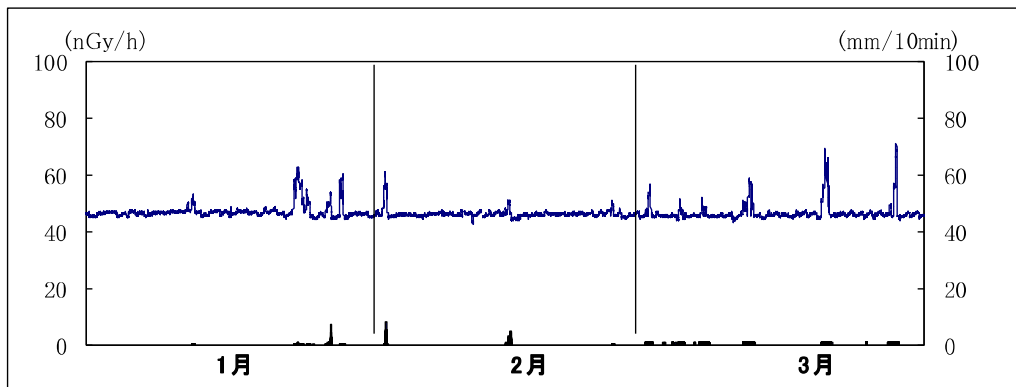

牧之原市 富士山静岡空港

※上線は線量率, 下線は降雨量

島田市中央公園

※上線は線量率, 下線は降雨量

牧之原市萩間小学校

※上線は線量率, 下線は降雨量

吉田町役場

※上線は線量率, 下線は降雨量

焼津市大井川庁舎北

※上線は線量率, 下線は降雨量