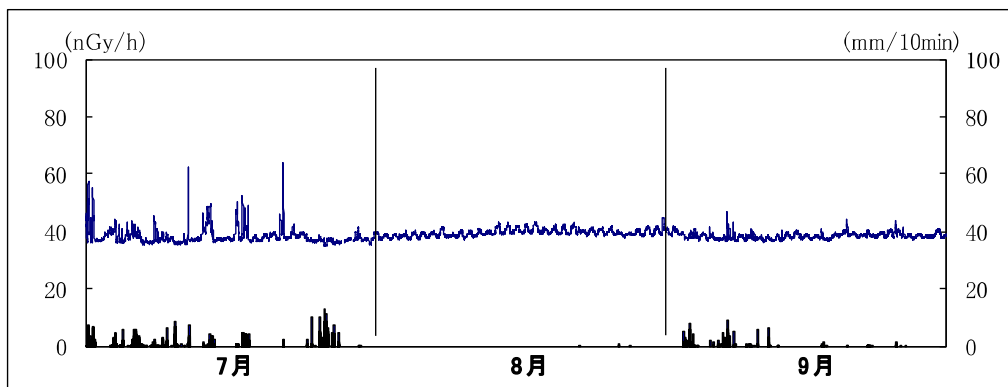

ウ 線量率（10 分間平均値）と降雨量の時系列グラフ

(注) 降雨が無い場合に線量率の上昇が見られているものは特に断りのない限り「感雨」が観測されている。

磐田市福田支所

※上線は線量率, 下線は降雨量

袋井市役所

※上線は線量率, 下線は降雨量

森町飯田総合センター

※上線は線量率, 下線は降雨量

焼津市大井川庁舎北

※上線は線量率, 下線は降雨量