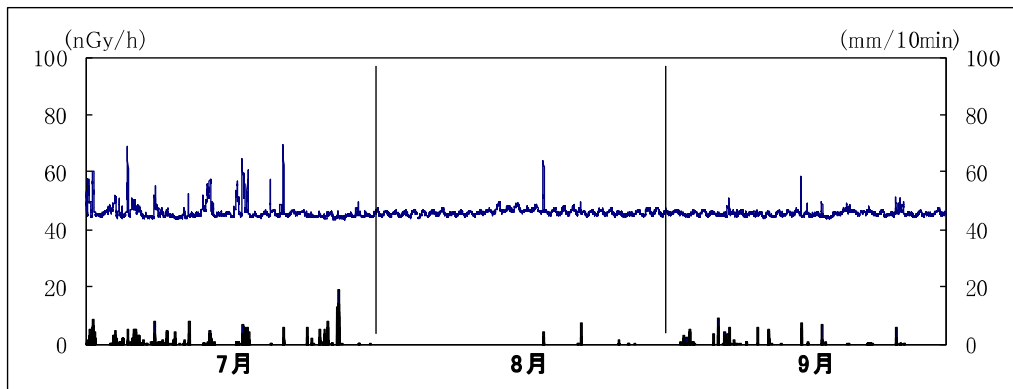

掛川市役所

※上線は線量率, 下線は降雨量

掛川市大須賀支所

※上線は線量率, 下線は降雨量

掛川市倉真

※上線は線量率, 下線は降雨量

菊川市役所

※上線は線量率, 下線は降雨量

焼津市大井川庁舎北

※上線は線量率, 下線は降雨量