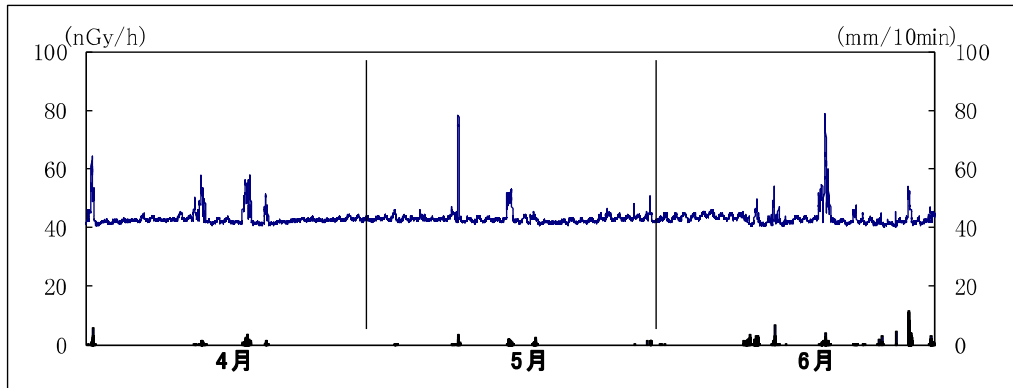

掛川市役所

※上線は線量率, 下線は降雨量

掛川市大須賀支所

※上線は線量率, 下線は降雨量

掛川市倉真

※上線は線量率, 下線は降雨量

菊川市役所

※上線は線量率, 下線は降雨量