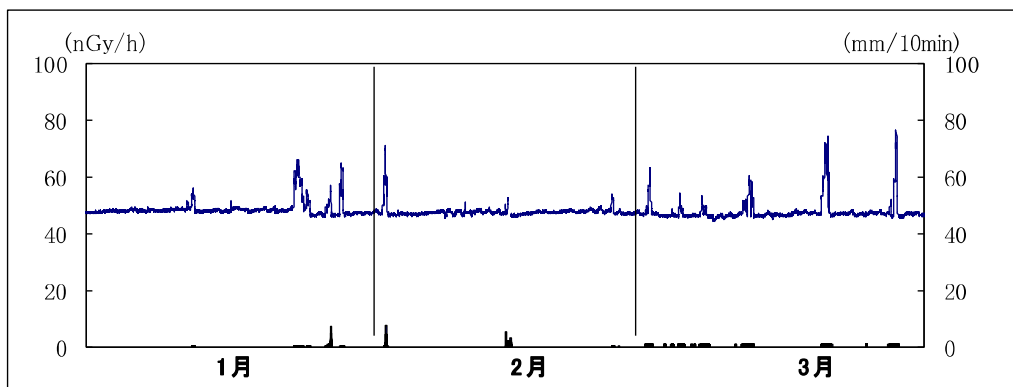

牧之原市 富士山静岡空港

※上線は線量率, 下線は降雨量

島田市中央公園

※上線は線量率, 下線は降雨量

牧之原市萩間小学校

※上線は線量率, 下線は降雨量

吉田町役場

※上線は線量率, 下線は降雨量

焼津市大井川庁舎北

※上線は線量率, 下線は降雨量