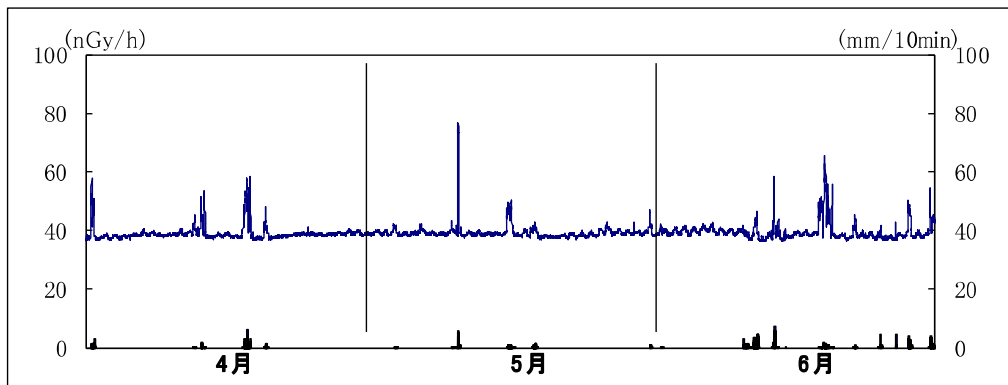

ウ 線量率（10 分間平均値）と降雨量の時系列グラフ

(注) 降雨が無い場合に線量率の上昇が見られているものは特に断りのない限り「感雨」が観測されている。

磐田市福田支所

※上線は線量率, 下線は降雨量

袋井市役所

※上線は線量率, 下線は降雨量

森町飯田総合センター

※上線は線量率, 下線は降雨量

焼津市大井川庁舎北

※上線は線量率, 下線は降雨量