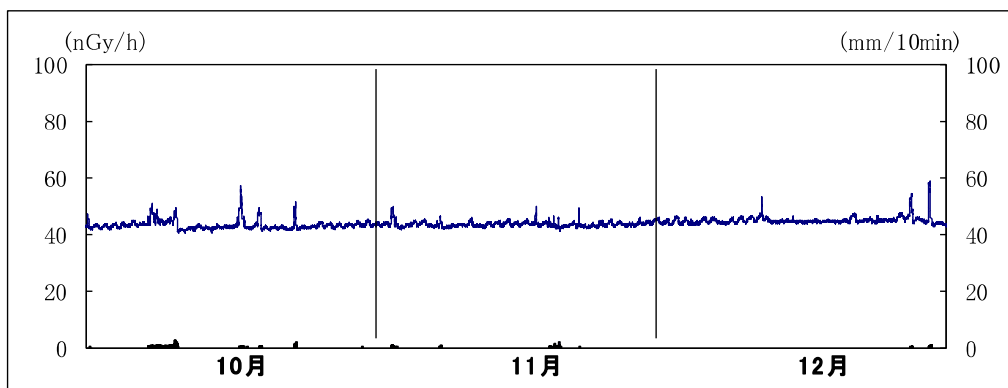

島田市中央公園

※上線は線量率, 下線は降雨量