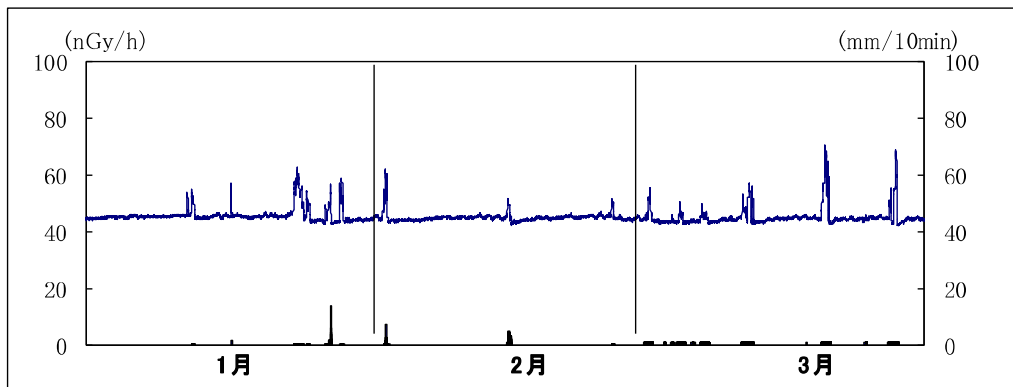

牧之原市 富士山静岡空港

※上線は線量率, 下線は降雨量

島田市中央公園

※上線は線量率, 下線は降雨量

牧之原市萩間小学校

※上線は線量率, 下線は降雨量

吉田町役場

※上線は線量率, 下線は降雨量

焼津市大井川庁舎北

※上線は線量率, 下線は降雨量