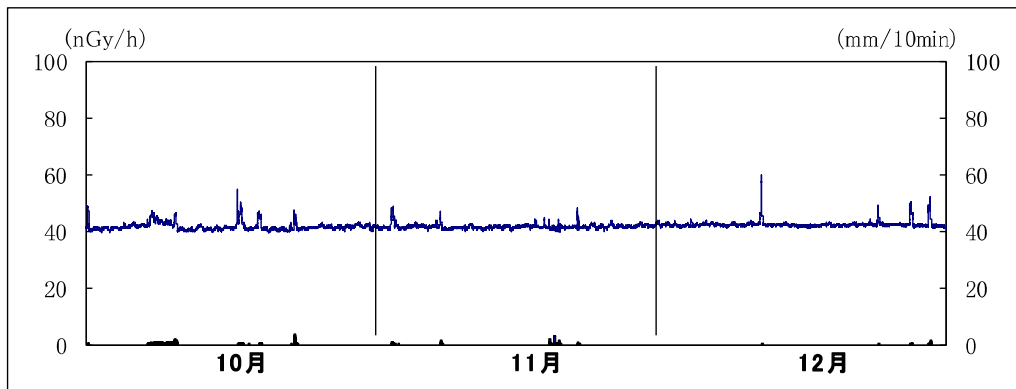

掛川市大須賀支所

※上線は線量率, 下線は降雨量