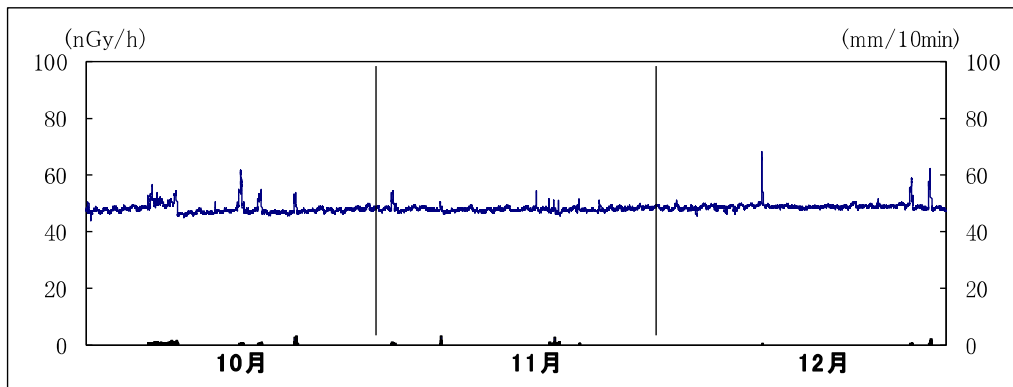

牧之原市 富士山静岡空港

※上線は線量率, 下線は降雨量

島田市中央公園

※上線は線量率, 下線は降雨量

牧之原市萩間小学校

※上線は線量率, 下線は降雨量

吉田町役場

※上線は線量率, 下線は降雨量

焼津市大井川庁舎北

※上線は線量率, 下線は降雨量