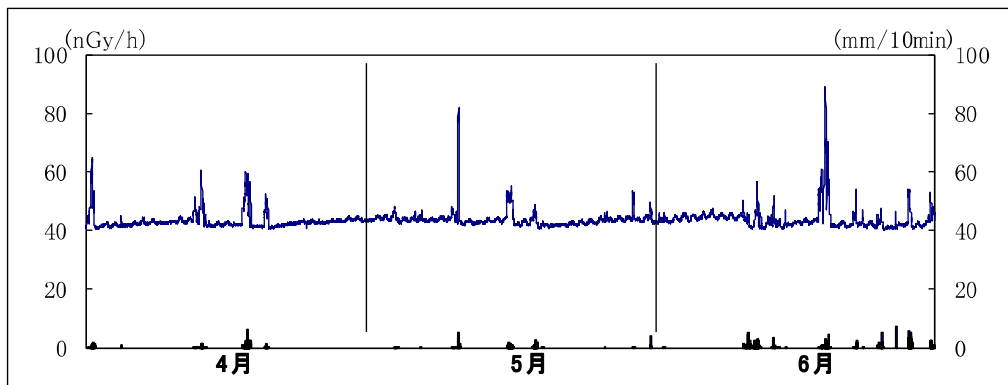

島田市中央公園

※上線は線量率, 下線は降雨量