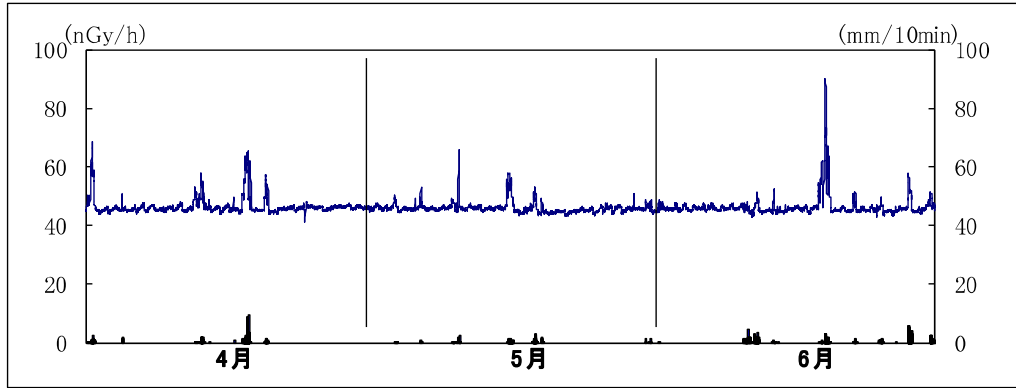

牧之原市 富士山静岡空港

※上線は線量率, 下線は降雨量

島田市中央公園

※上線は線量率, 下線は降雨量

牧之原市萩間小学校

※上線は線量率, 下線は降雨量

吉田町役場

※上線は線量率, 下線は降雨量

焼津市大井川庁舎北

※上線は線量率, 下線は降雨量