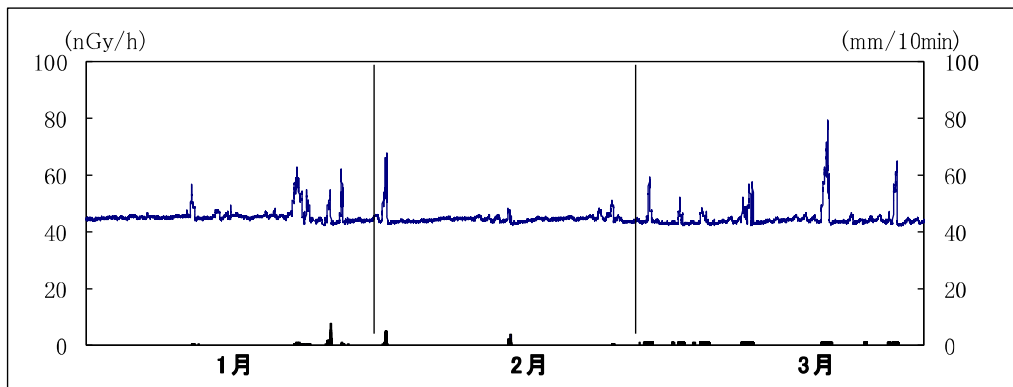

掛川市役所

※上線は線量率, 下線は降雨量