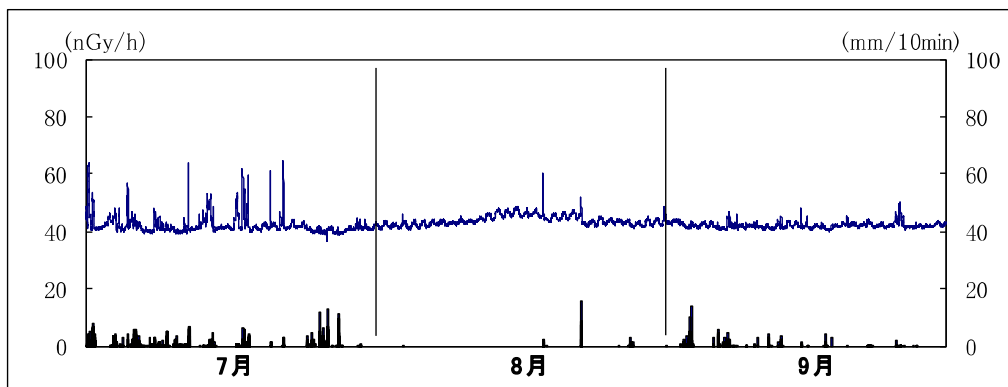

島田市中央公園

※上線は線量率, 下線は降雨量