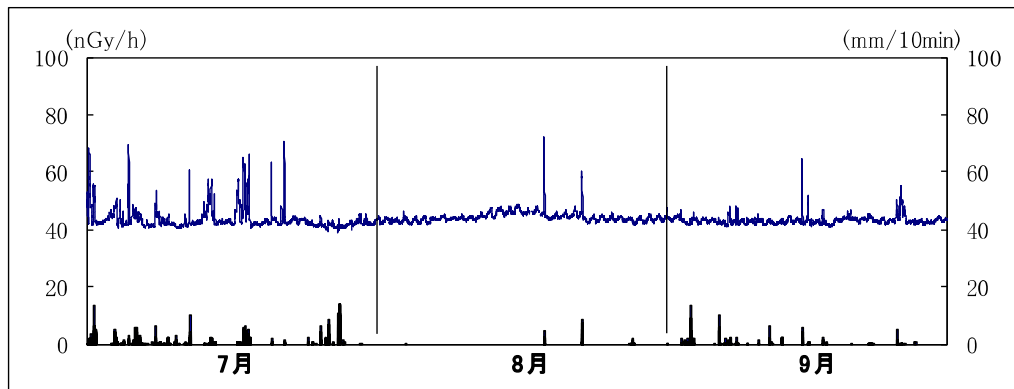

牧之原市 富士山静岡空港

※上線は線量率, 下線は降雨量