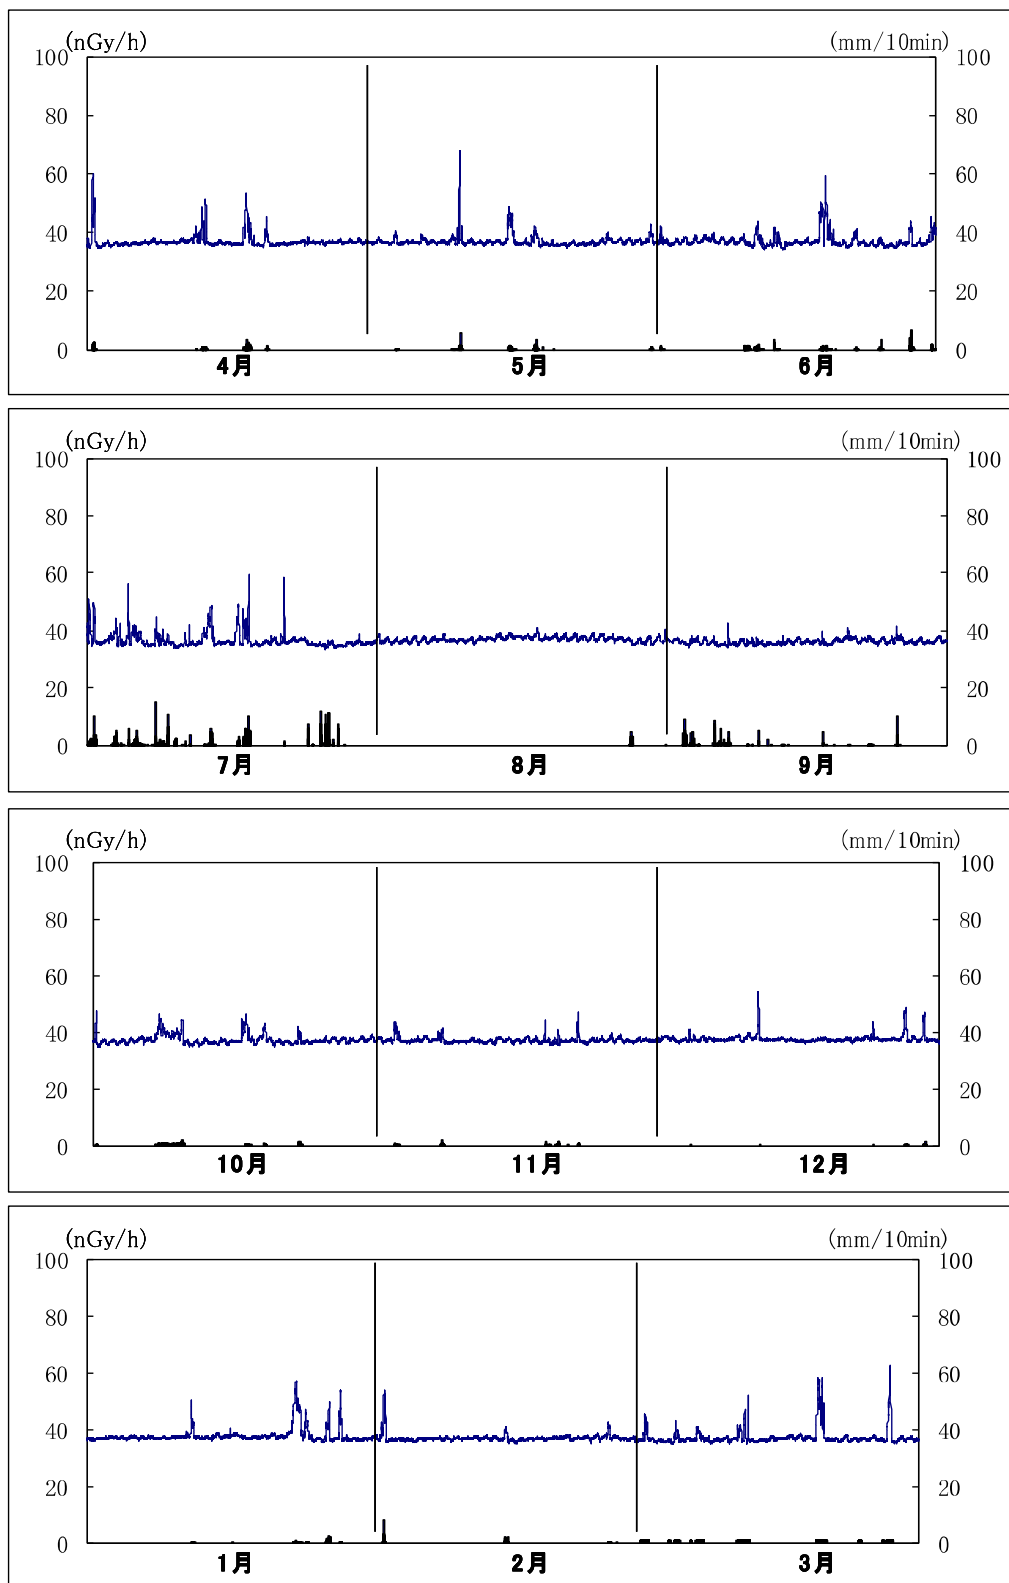

ウ 線量率（10 分間平均値）と降雨量の時系列グラフ

(注) 降雨が無い場合に線量率の上昇が見られているものは特に断りのない限り「感雨」が観測されている。

磐田市福田支所

※上線は線量率, 下線は降雨量

袋井市役所

※上線は線量率, 下線は降雨量

森町飯田総合センター

※上線は線量率, 下線は降雨量

掛川市役所

※上線は線量率, 下線は降雨量

掛川市大須賀支所

※上線は線量率, 下線は降雨量

掛川市倉真

※上線は線量率, 下線は降雨量

菊川市役所

※上線は線量率, 下線は降雨量

牧之原市 富士山静岡空港

※上線は線量率, 下線は降雨量

島田市中央公園

※上線は線量率, 下線は降雨量

牧之原市萩間小学校

※上線は線量率, 下線は降雨量

吉田町役場

※上線は線量率, 下線は降雨量

焼津市大井川庁舎北

※上線は線量率, 下線は降雨量