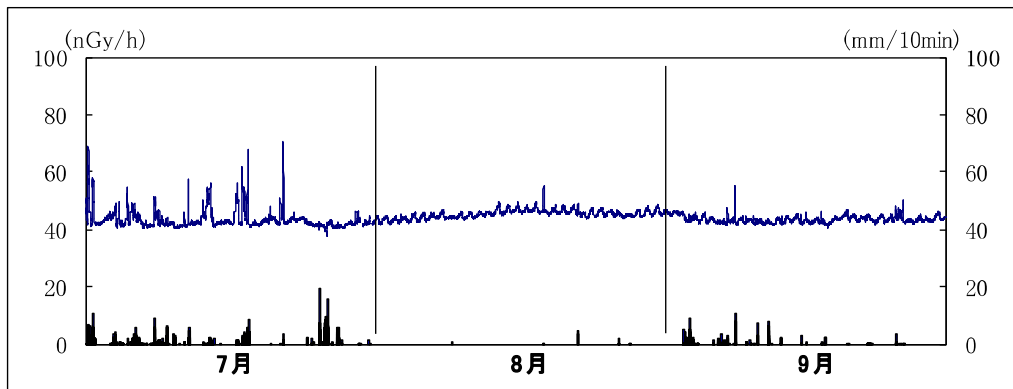

掛川市役所

※上線は線量率, 下線は降雨量