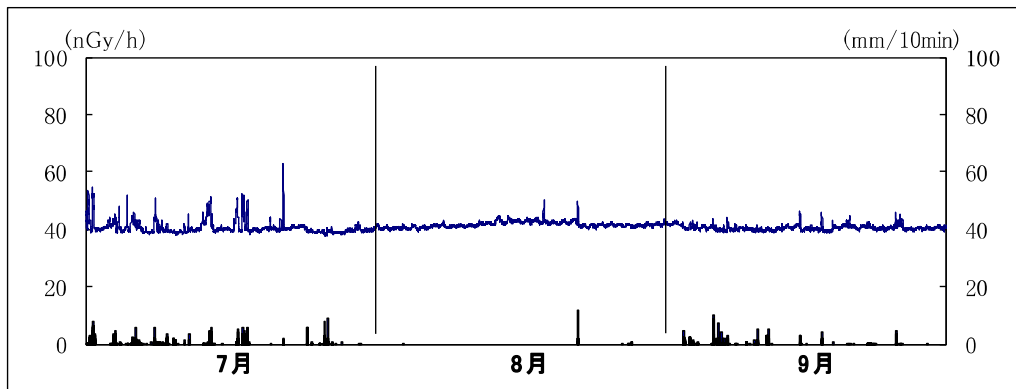

掛川市大須賀支所

※上線は線量率, 下線は降雨量