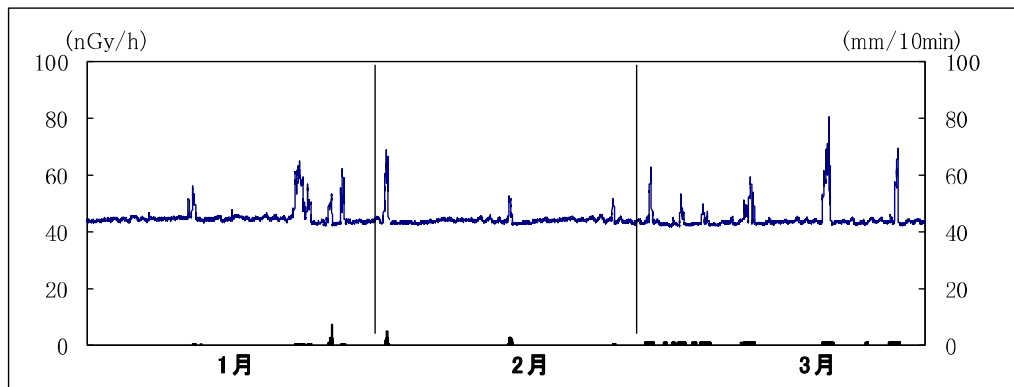

牧之原市 富士山静岡空港

※上線は線量率, 下線は降雨量