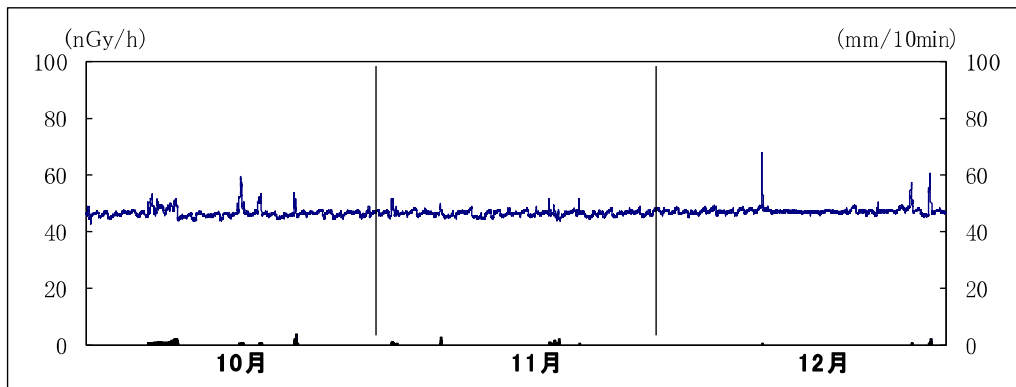

牧之原市 富士山静岡空港

※上線は線量率, 下線は降雨量

島田市中央公園

※上線は線量率, 下線は降雨量

牧之原市萩間小学校

※上線は線量率, 下線は降雨量

吉田町役場

※上線は線量率, 下線は降雨量

焼津市大井川庁舎北

※上線は線量率, 下線は降雨量