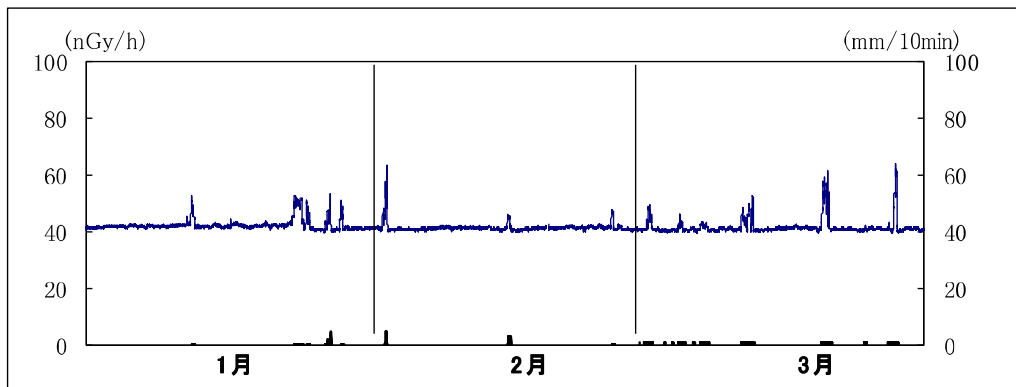

掛川市大須賀支所

※上線は線量率, 下線は降雨量