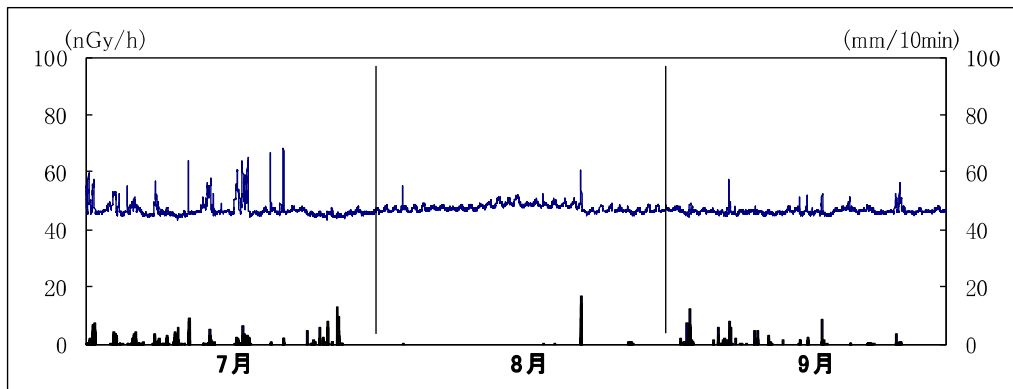

牧之原市 富士山静岡空港

※上線は線量率, 下線は降雨量

島田市中央公園

※上線は線量率, 下線は降雨量

牧之原市萩間小学校

※上線は線量率, 下線は降雨量

吉田町役場

※上線は線量率, 下線は降雨量

焼津市大井川庁舎北

※上線は線量率, 下線は降雨量