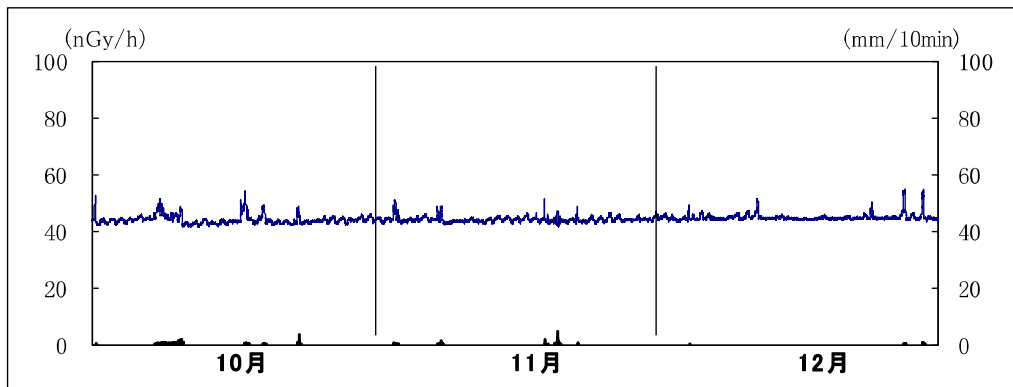

ウ 線量率（10 分間平均値）と降雨量の時系列グラフ

(注) 降雨が無い場合に線量率の上昇が見られているものは特に断りのない限り「感雨」が観測されている。

磐田市福田支所

※上線は線量率, 下線は降雨量

袋井市役所

※上線は線量率, 下線は降雨量

森町飯田総合センター

※上線は線量率, 下線は降雨量

焼津市大井川庁舎北

※上線は線量率, 下線は降雨量