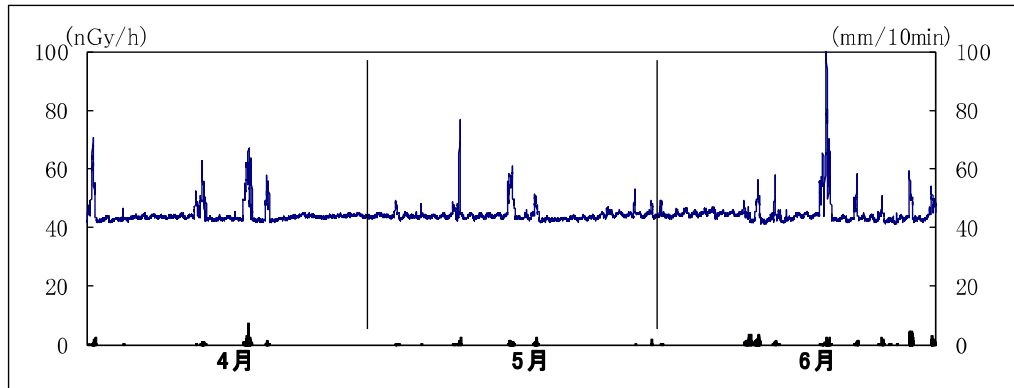

牧之原市 富士山静岡空港

※上線は線量率, 下線は降雨量