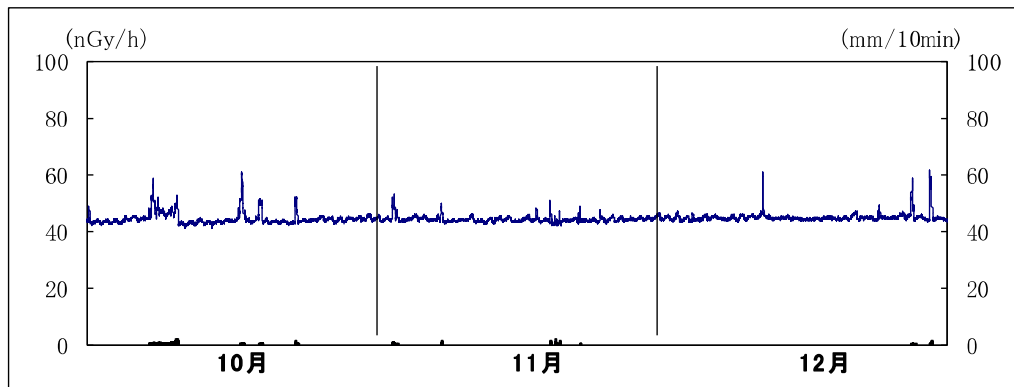

牧之原市 富士山静岡空港

※上線は線量率, 下線は降雨量