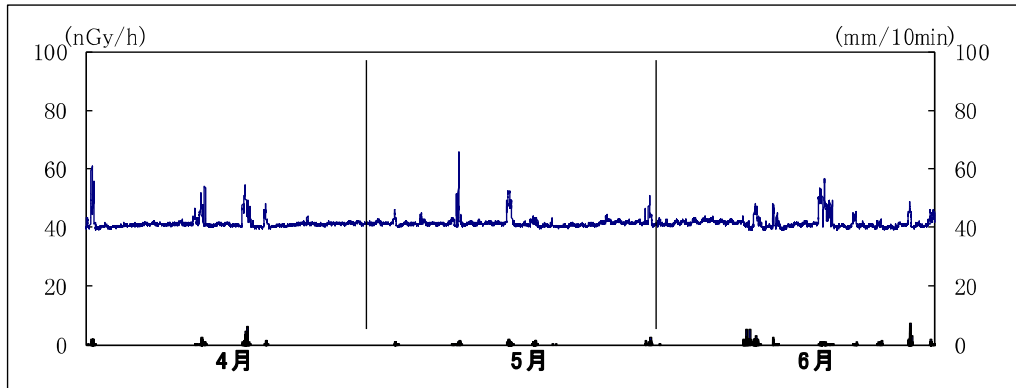

掛川市大須賀支所

※上線は線量率, 下線は降雨量