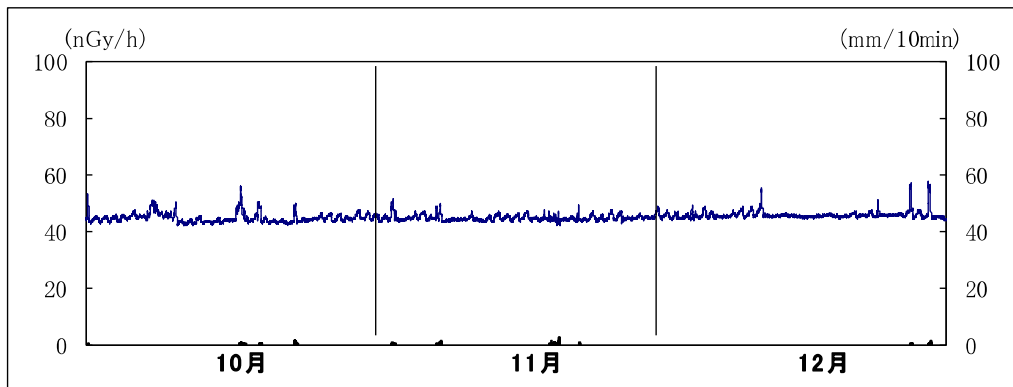

掛川市役所

※上線は線量率, 下線は降雨量