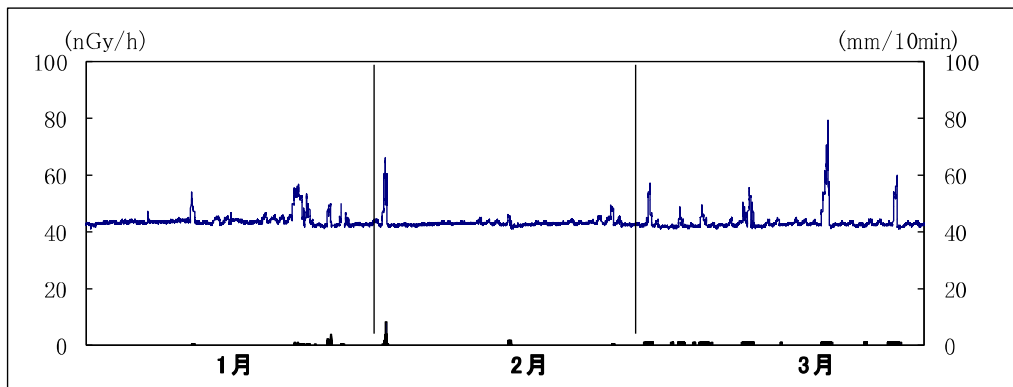

掛川市役所

※上線は線量率, 下線は降雨量

掛川市大須賀支所

※上線は線量率, 下線は降雨量

掛川市倉真

※上線は線量率, 下線は降雨量

菊川市役所

※上線は線量率, 下線は降雨量