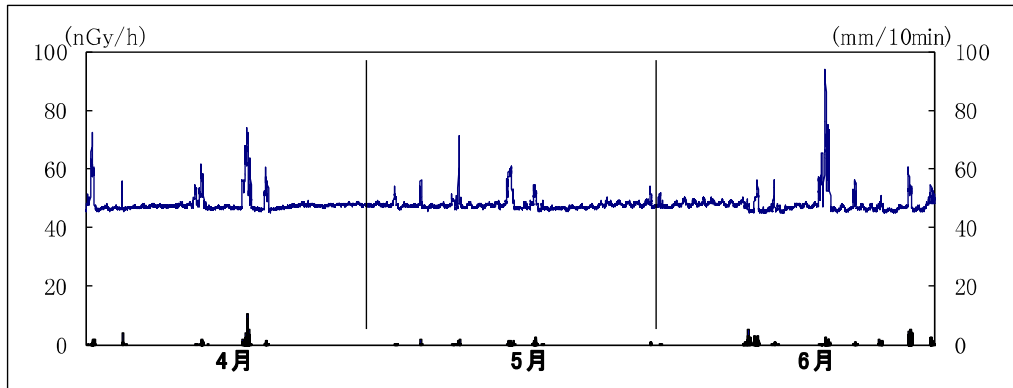

牧之原市 富士山静岡空港

※上線は線量率, 下線は降雨量

島田市中央公園

※上線は線量率, 下線は降雨量

牧之原市萩間小学校

※上線は線量率, 下線は降雨量

吉田町役場

※上線は線量率, 下線は降雨量

焼津市大井川庁舎北

※上線は線量率, 下線は降雨量