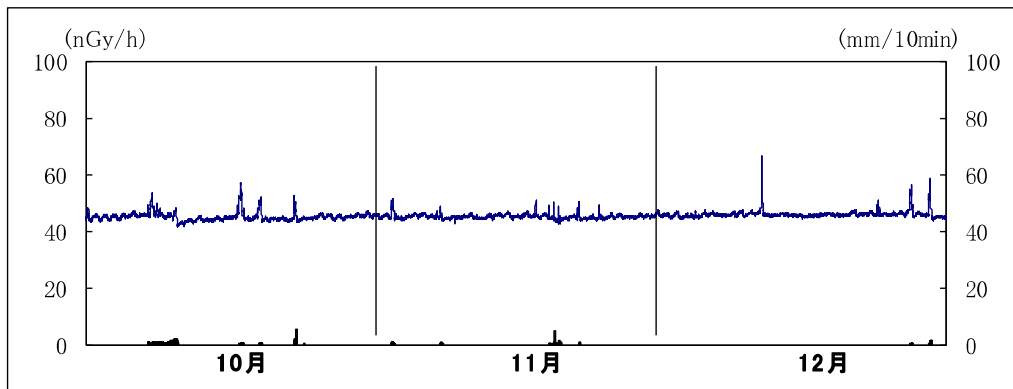

牧之原市 富士山静岡空港

※上線は線量率, 下線は降雨量

島田市中央公園

※上線は線量率, 下線は降雨量

牧之原市萩間小学校

※上線は線量率, 下線は降雨量

吉田町役場

※上線は線量率, 下線は降雨量

焼津市大井川庁舎北

※上線は線量率, 下線は降雨量