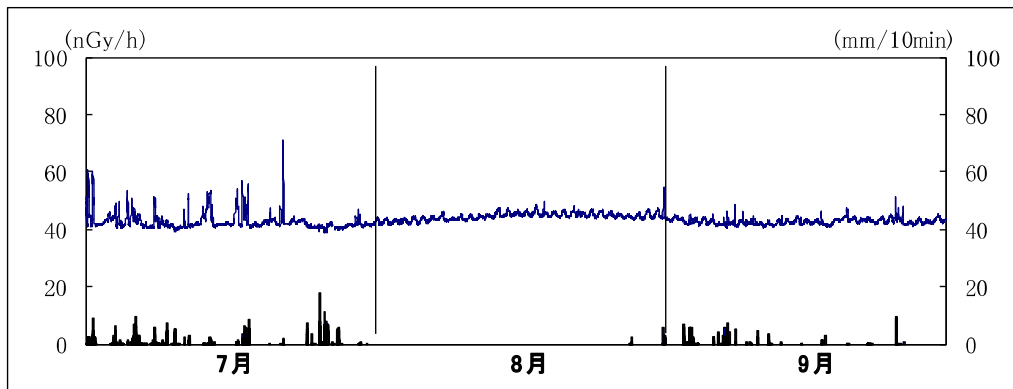

ウ 線量率（10 分間平均値）と降雨量の時系列グラフ

(注) 降雨が無い場合に線量率の上昇が見られているものは特に断りのない限り「感雨」が観測されている。

磐田市福田支所

※上線は線量率, 下線は降雨量

袋井市役所

※上線は線量率, 下線は降雨量

森町飯田総合センター

※上線は線量率, 下線は降雨量

焼津市大井川庁舎北

※上線は線量率, 下線は降雨量