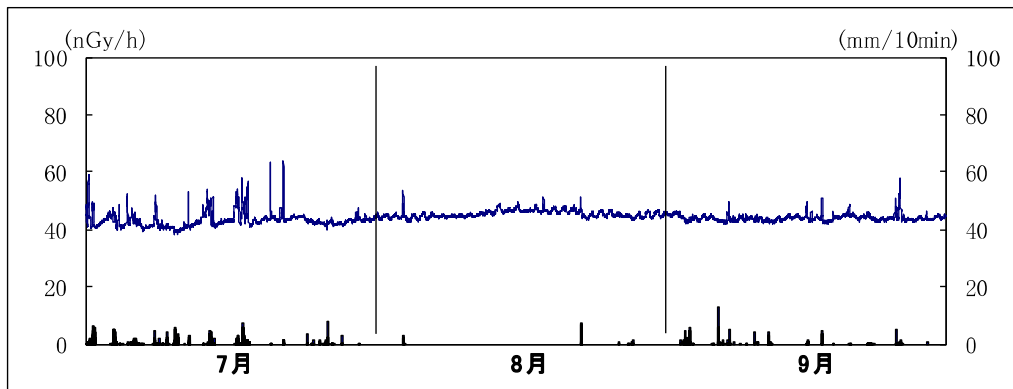

牧之原市 富士山静岡空港

※上線は線量率, 下線は降雨量

島田市中央公園

※上線は線量率, 下線は降雨量

牧之原市萩間小学校

※上線は線量率, 下線は降雨量

吉田町役場

※上線は線量率, 下線は降雨量

焼津市大井川庁舎北

※上線は線量率, 下線は降雨量