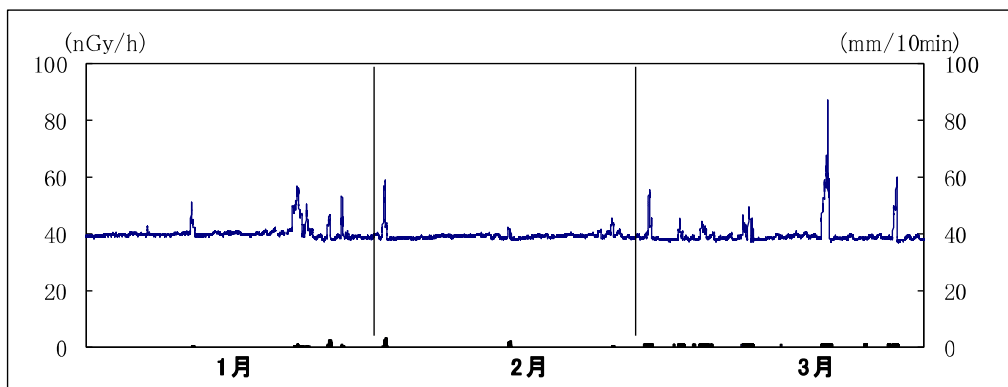

ウ 線量率（10 分間平均値）と降雨量の時系列グラフ

(注) 降雨が無い場合に線量率の上昇が見られているものは特に断りのない限り「感雨」が観測されている。

磐田市福田支所

※上線は線量率, 下線は降雨量

袋井市役所

※上線は線量率, 下線は降雨量

森町飯田総合センター

※上線は線量率, 下線は降雨量

焼津市大井川庁舎北

※上線は線量率, 下線は降雨量