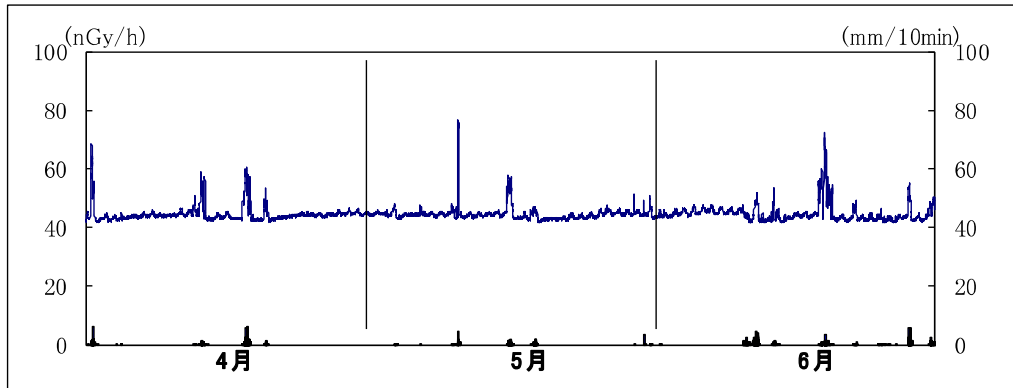

掛川市役所

※上線は線量率, 下線は降雨量