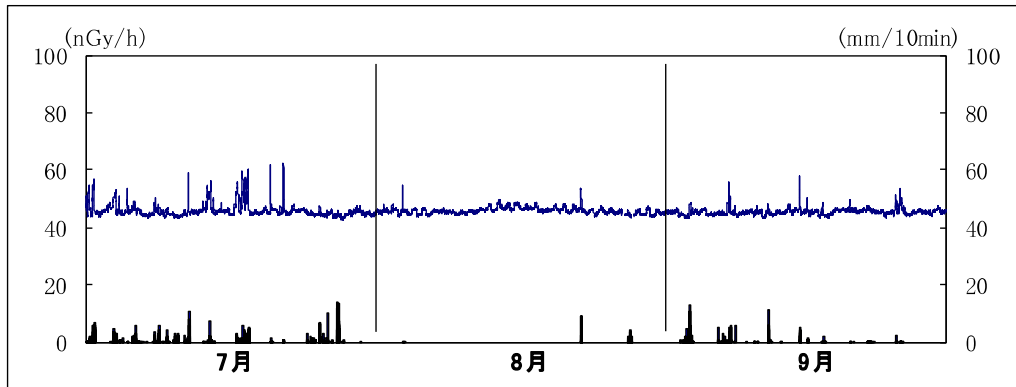

牧之原市 富士山静岡空港

※上線は線量率, 下線は降雨量

島田市中央公園

※上線は線量率, 下線は降雨量

牧之原市萩間小学校

※上線は線量率, 下線は降雨量

吉田町役場

※上線は線量率, 下線は降雨量

焼津市大井川庁舎北

※上線は線量率, 下線は降雨量