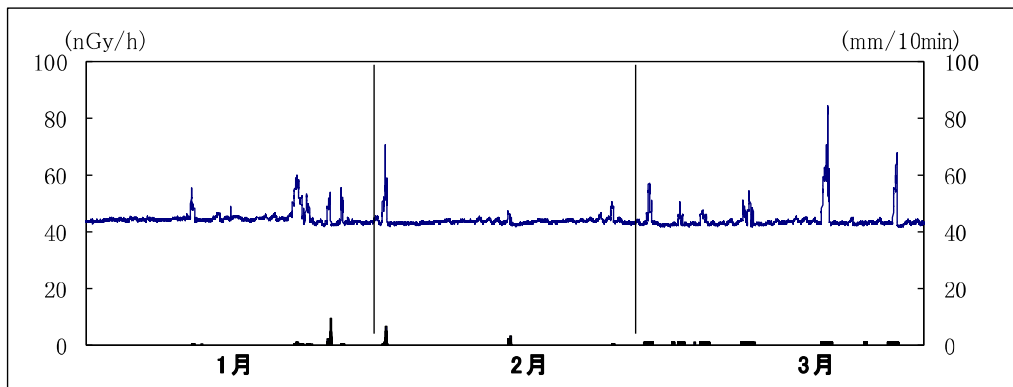

ウ 線量率（10 分間平均値）と降雨量の時系列グラフ

(注) 降雨が無い場合に線量率の上昇が見られているものは特に断りのない限り「感雨」が観測されている。

磐田市福田支所

※上線は線量率, 下線は降雨量

袋井市役所

※上線は線量率, 下線は降雨量

森町飯田総合センター

※上線は線量率, 下線は降雨量

焼津市大井川庁舎北

※上線は線量率, 下線は降雨量