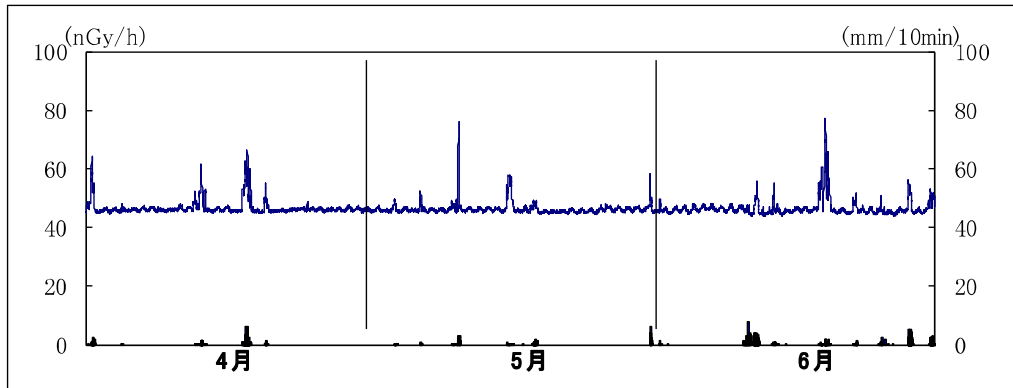

掛川市役所

※上線は線量率, 下線は降雨量

掛川市大須賀支所

※上線は線量率, 下線は降雨量

掛川市倉真

※上線は線量率, 下線は降雨量

菊川市役所

※上線は線量率, 下線は降雨量