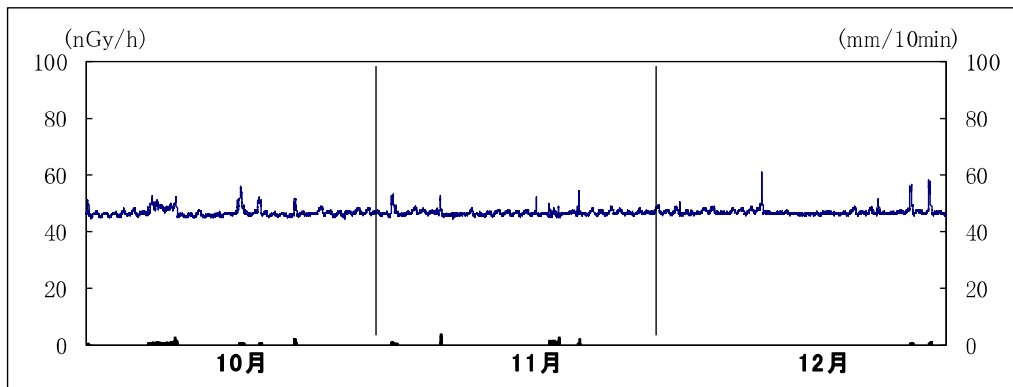

掛川市役所

※上線は線量率, 下線は降雨量

掛川市大須賀支所

※上線は線量率, 下線は降雨量

掛川市倉真

※上線は線量率, 下線は降雨量

菊川市役所

※上線は線量率, 下線は降雨量