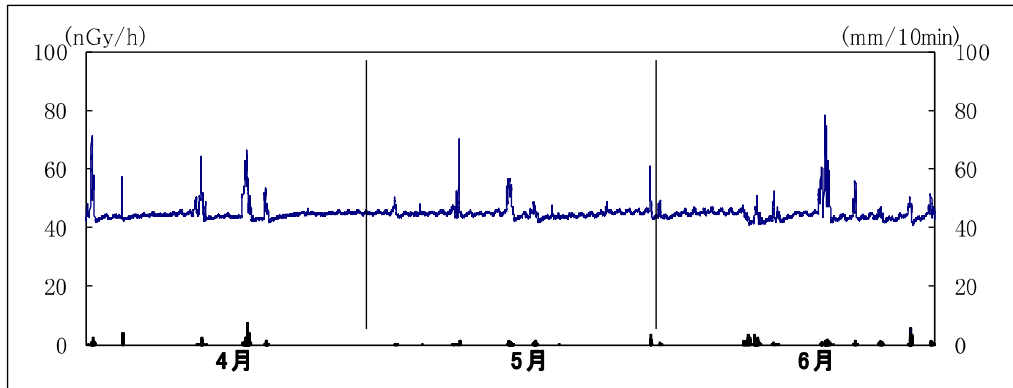

牧之原市 富士山静岡空港

※上線は線量率, 下線は降雨量

島田市中央公園

※上線は線量率, 下線は降雨量

牧之原市萩間小学校

※上線は線量率, 下線は降雨量

吉田町役場

※上線は線量率, 下線は降雨量

焼津市大井川庁舎北

※上線は線量率, 下線は降雨量