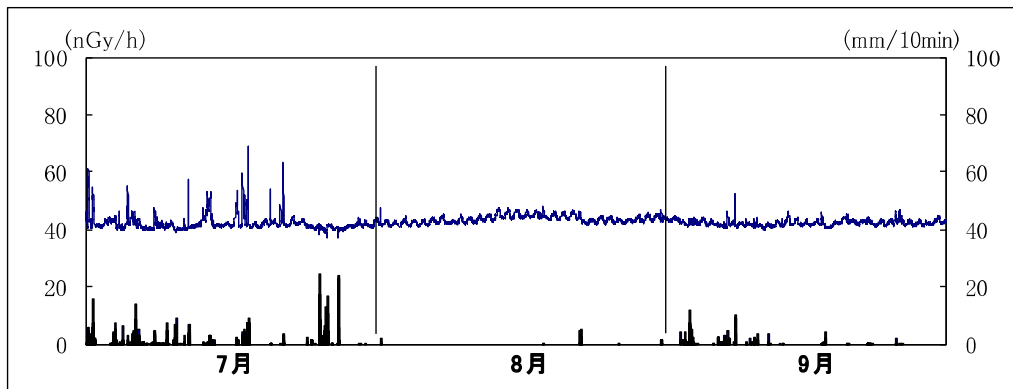

掛川市役所

※上線は線量率, 下線は降雨量

掛川市大須賀支所

※上線は線量率, 下線は降雨量

掛川市倉真

※上線は線量率, 下線は降雨量

菊川市役所

※上線は線量率, 下線は降雨量