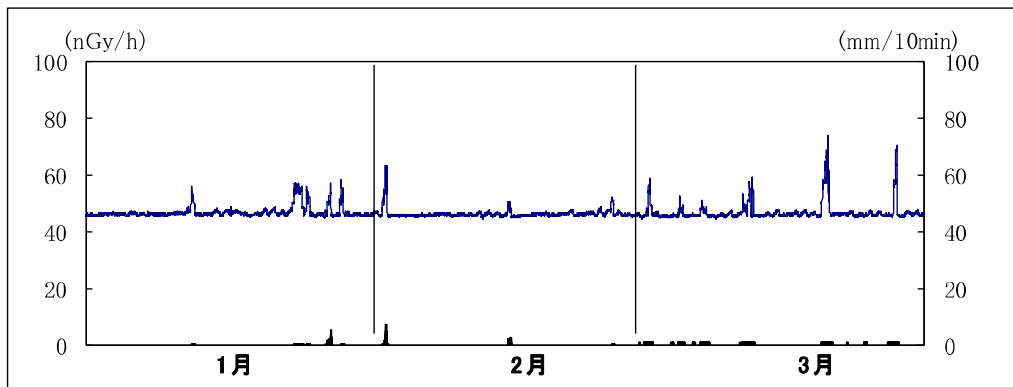

掛川市役所

※上線は線量率, 下線は降雨量

掛川市大須賀支所

※上線は線量率, 下線は降雨量

掛川市倉真

※上線は線量率, 下線は降雨量

菊川市役所

※上線は線量率, 下線は降雨量