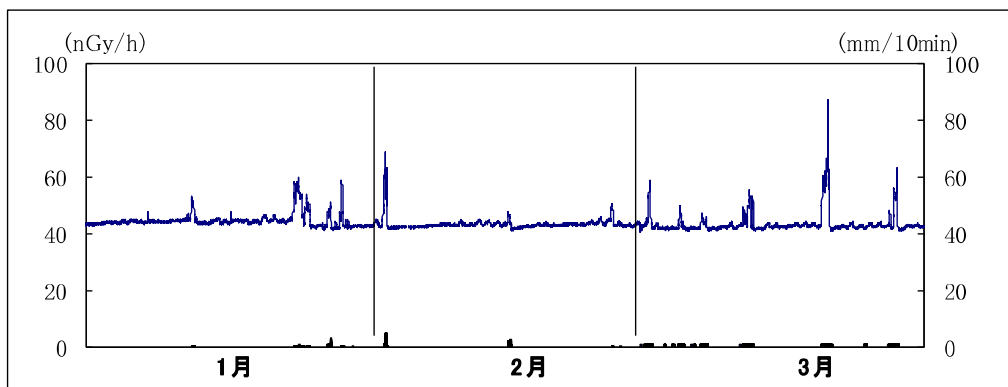

島田市中央公園

※上線は線量率, 下線は降雨量