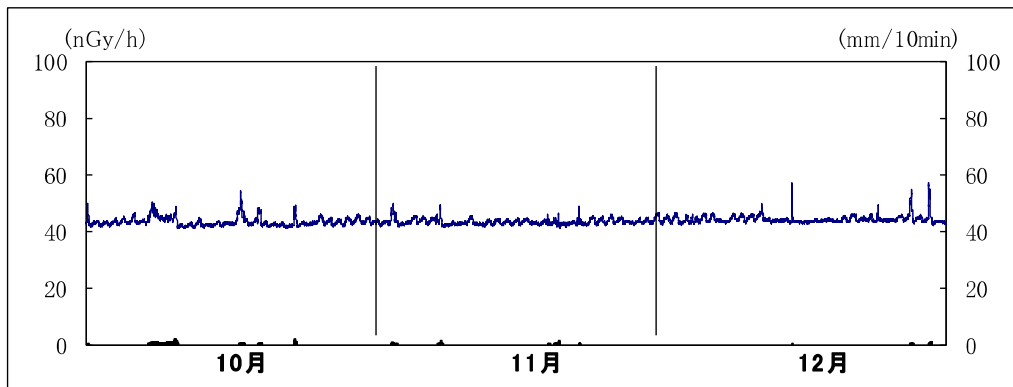

掛川市役所

※上線は線量率, 下線は降雨量

掛川市大須賀支所

※上線は線量率, 下線は降雨量

掛川市倉真

※上線は線量率, 下線は降雨量

菊川市役所

※上線は線量率, 下線は降雨量