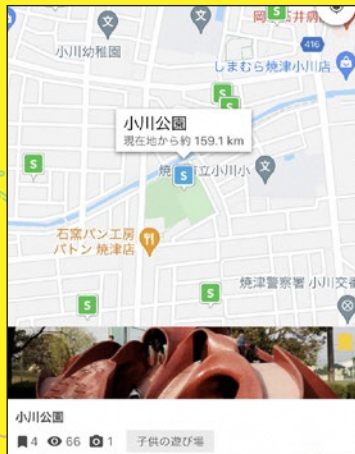

パークフル

PARKFUL

公園をもっと楽しく、もっと身近に。

**焼津市の
公園情報
掲載中!**

〈公園情報〉
**No.1
アプリ**

地域密着みんなの公園情報アプリ

焼津市にはどんな公園があるか知ってますか？

お散歩の途中で一休みしたり、子供と大きな公園で思いっきり冒険したり、その日の気分や目的で公園を探してみませんか？ PARKFULには焼津市内の全公園の情報が掲載中です。地図上に公園が表示されたり、遊具などの設備からも検索可能です。身近な公園を知る・利用するきっかけにぜひご活用ください！

公園情報アプリPARKFUL 4つのポイント!

Point.1

近くの公園を見つける

現在地から近くの公園を地図上から確認できます

Point.2

条件にぴったりの公園を探す

公園名や住所だけでなく遊具やトイレなど設備から検索できます

Point.3

公園に関する様々な情報を知る

おすすめの公園やイベント情報をご紹介します

Point.4

公園に関する思い出を記録する

公園の魅力を投稿したり、お気に入りの公園やイベントを保存できます

ほとんど毎日更新中!

<https://parkful.net/>

公園の魅力を様々な角度から発信するWEBメディアもあります!