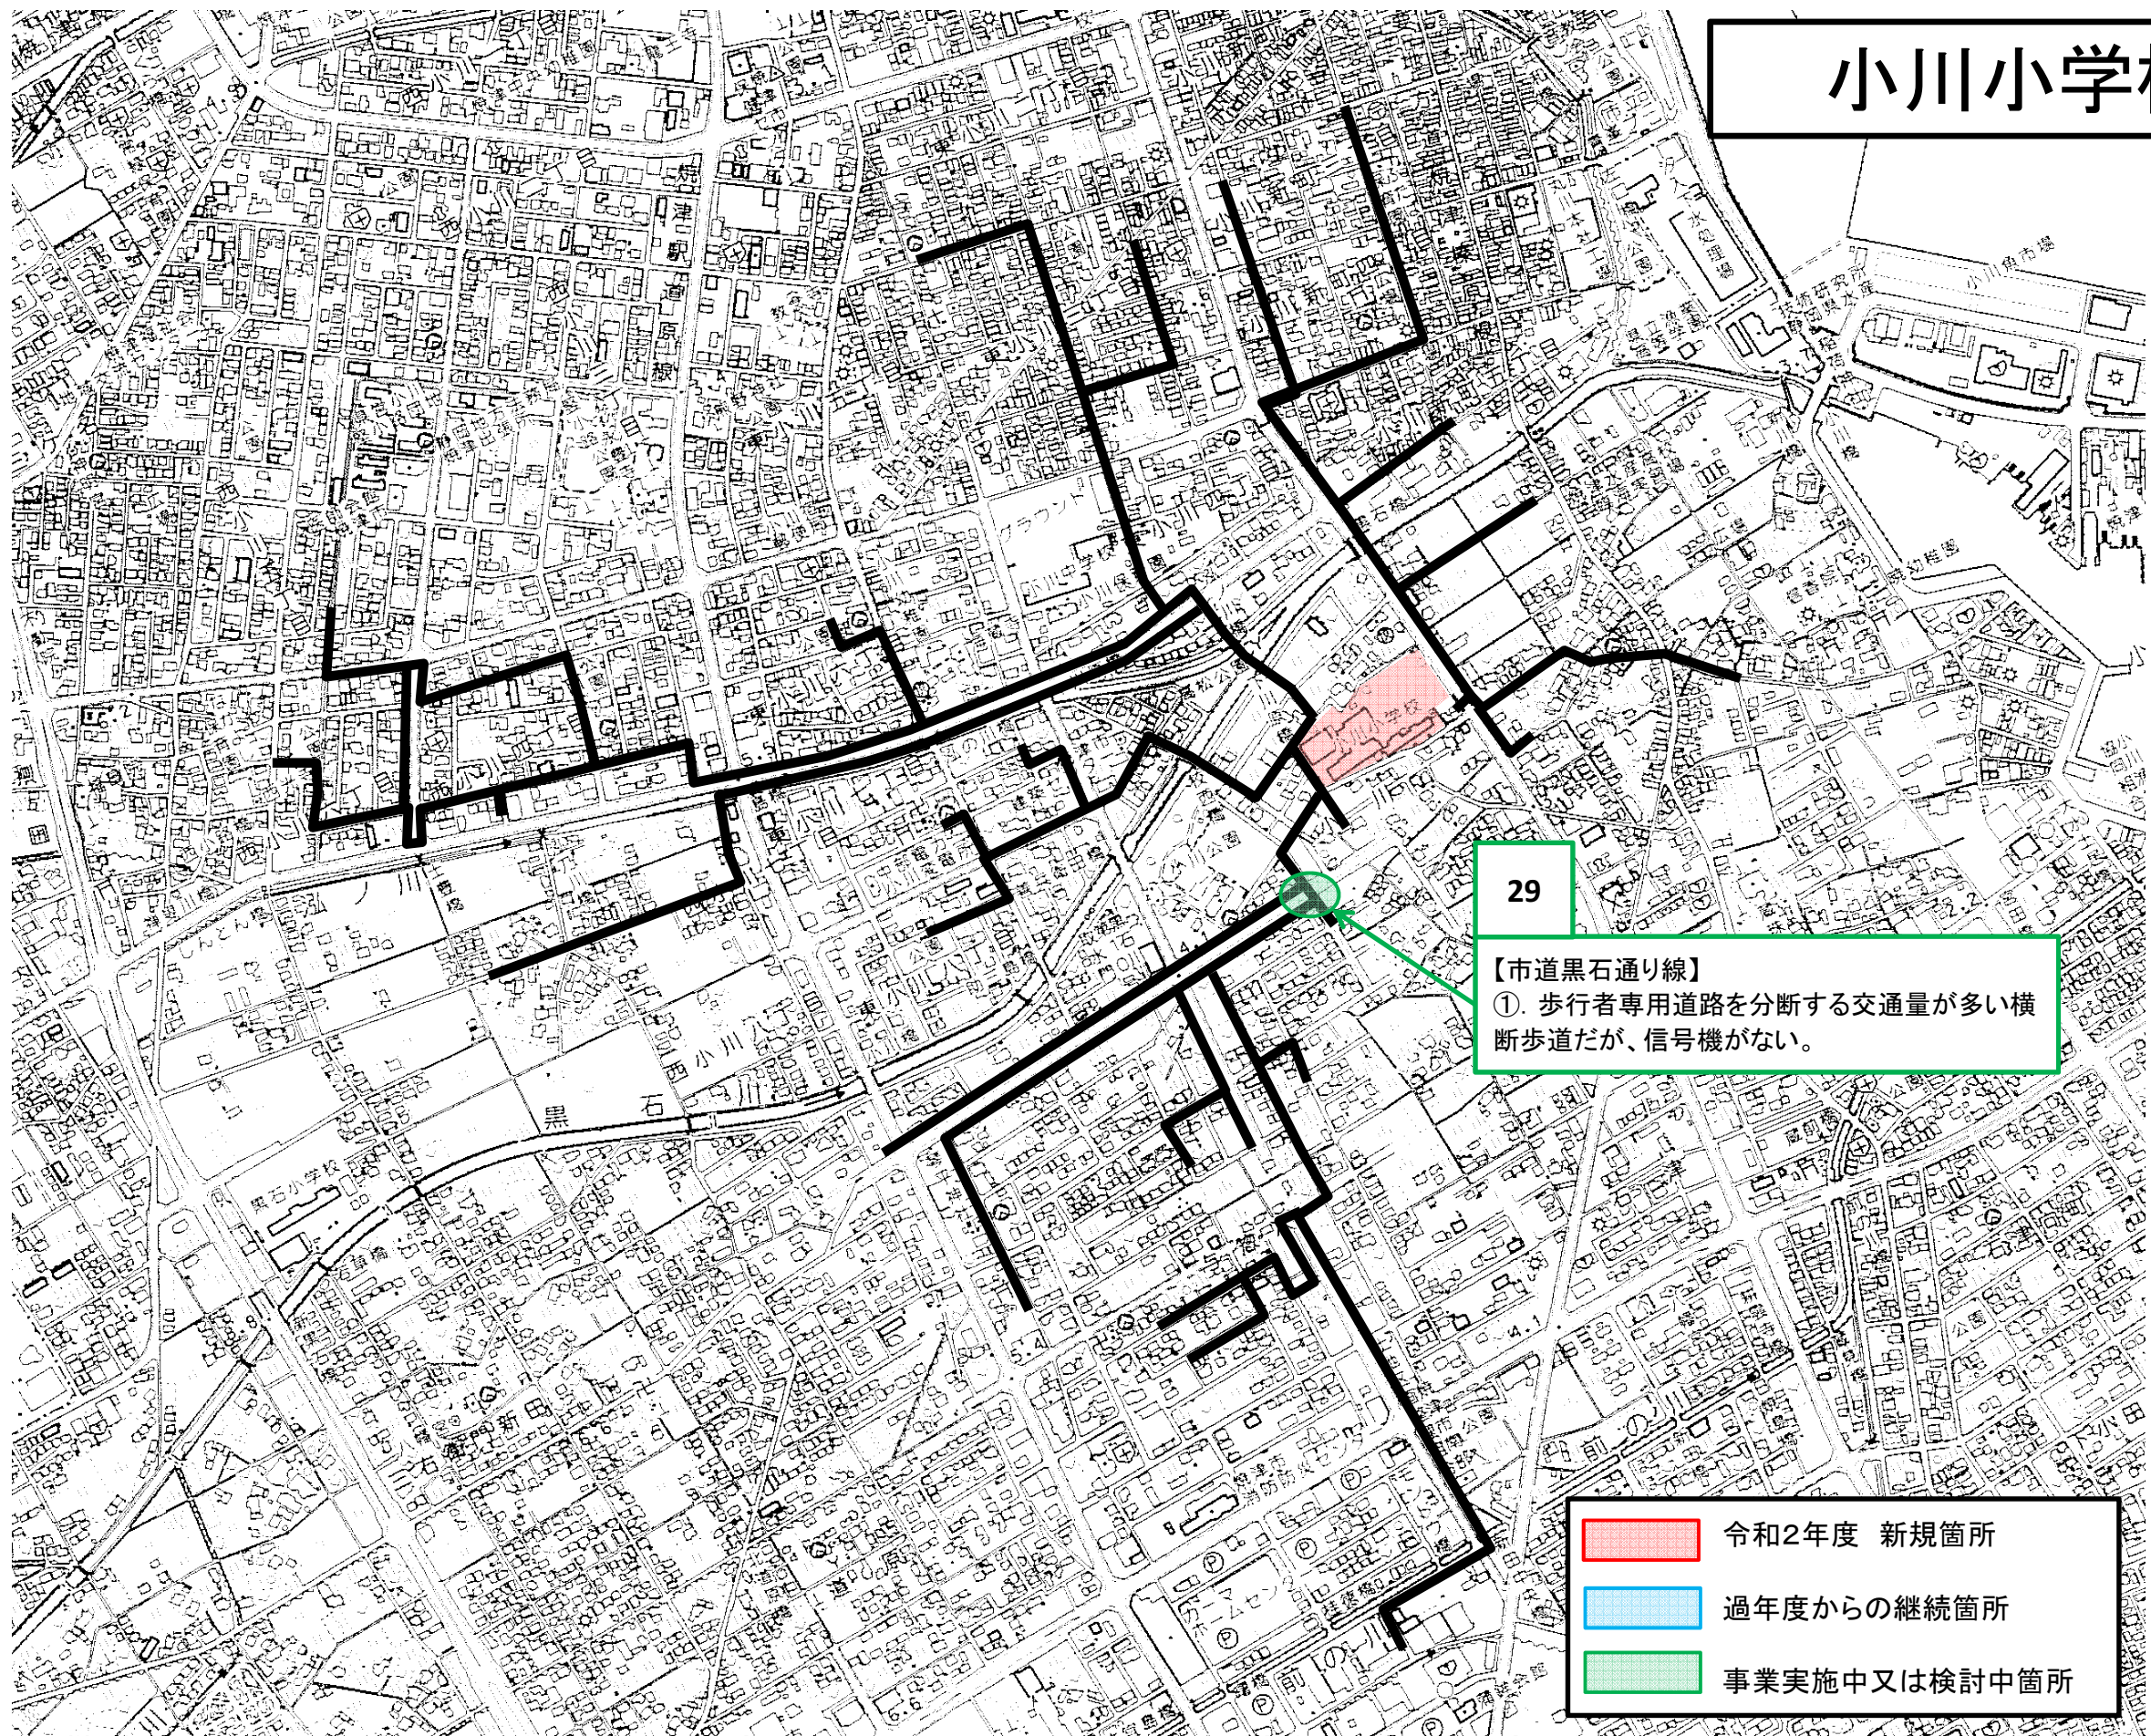

小川小学校

29

【市道黒石通り線】

① 歩行者専用道路を分断する交通量が多い横断歩道だが、信号機がない。

- 令和2年度 新規箇所
- 過年度からの継続箇所
- 事業実施中又は検討中箇所