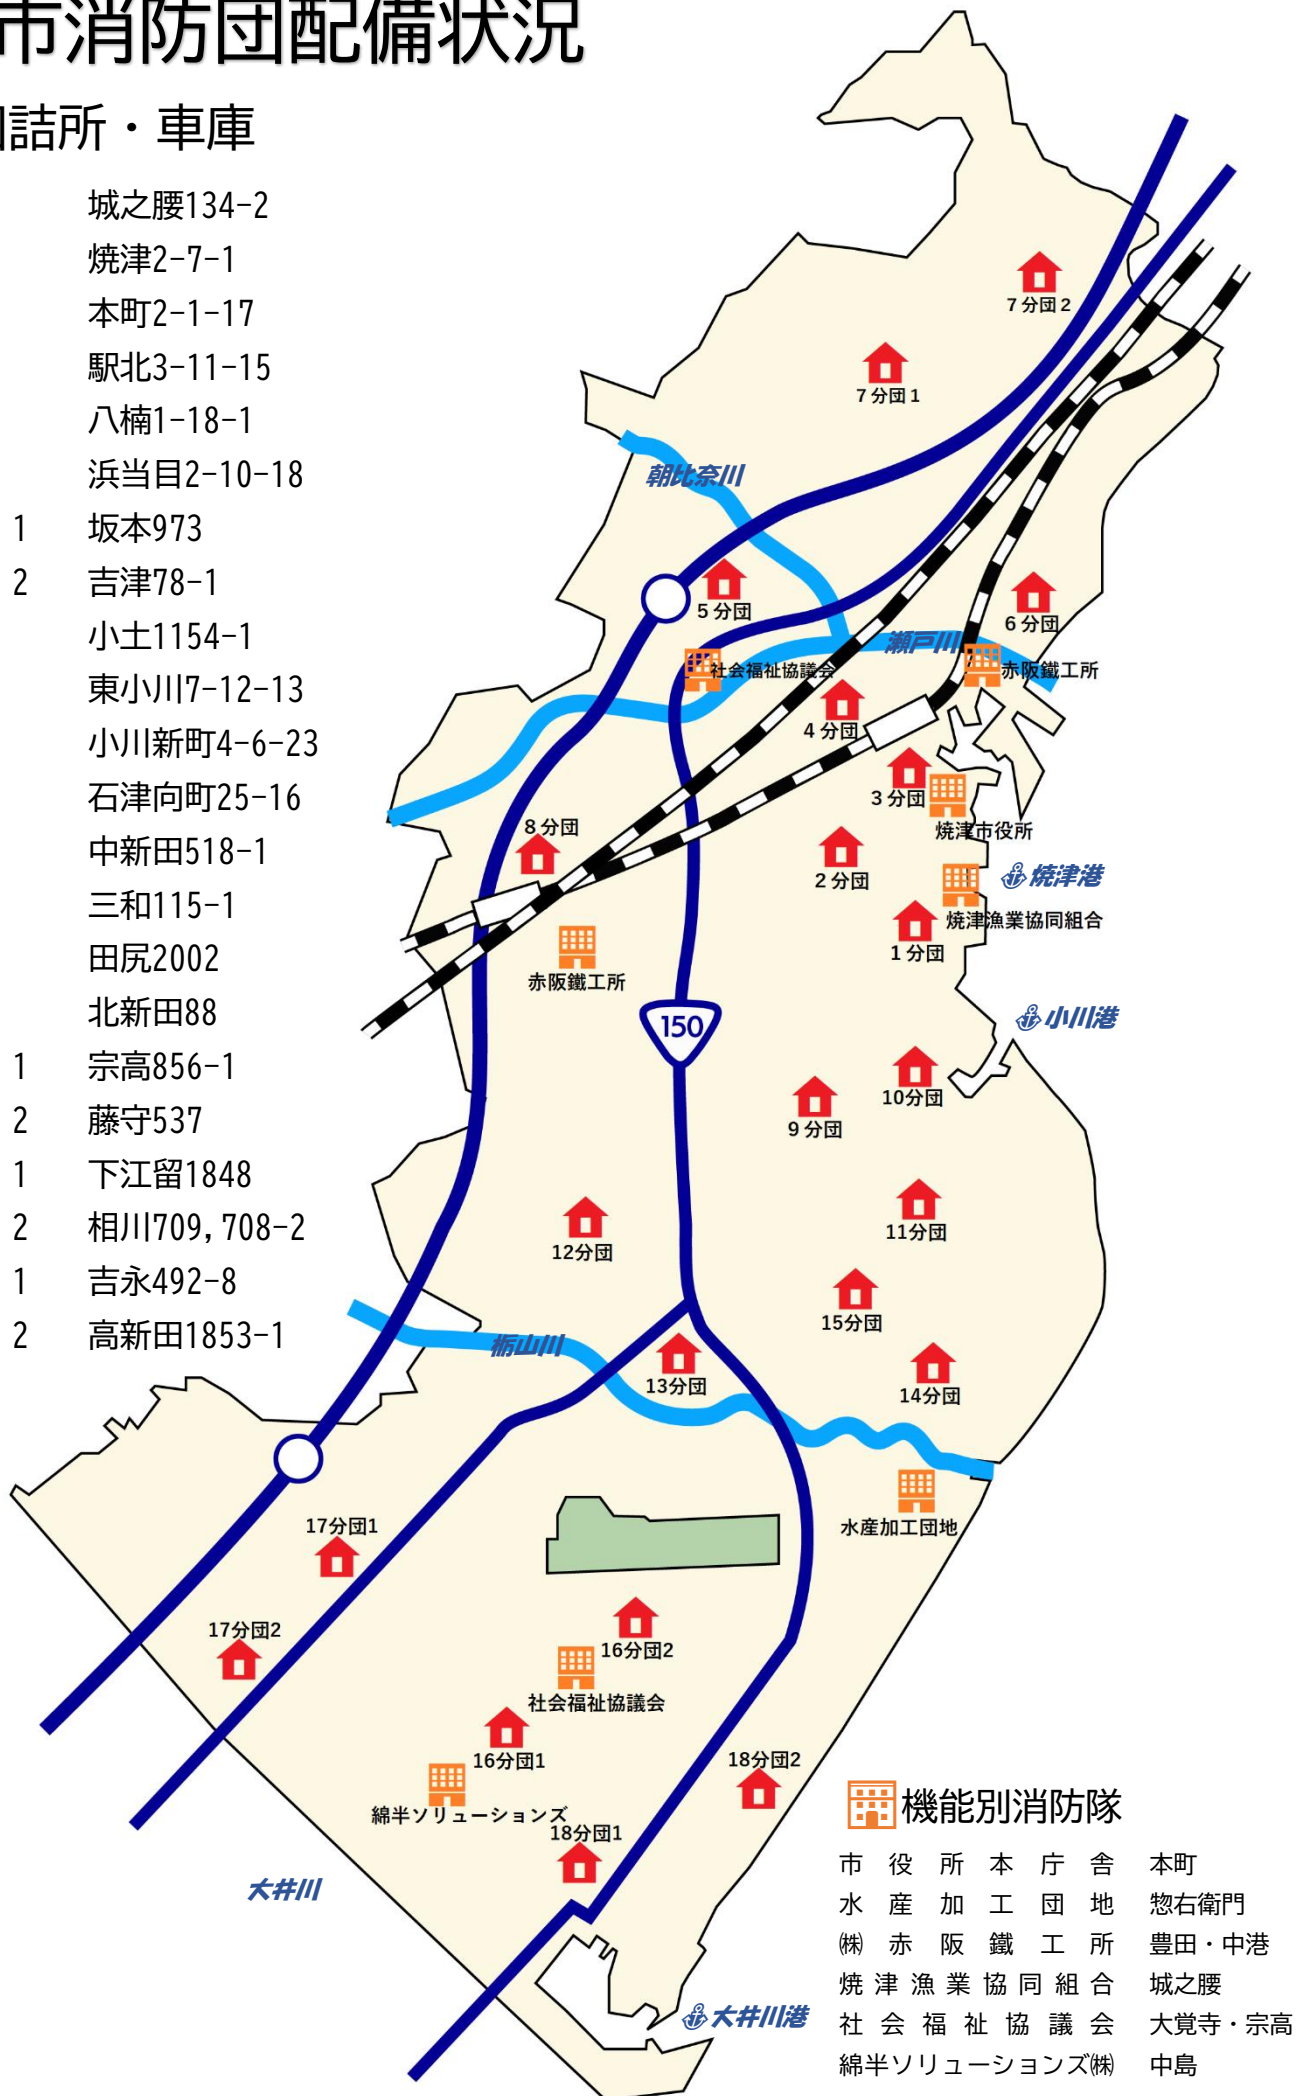

烧津市消防団配備状況

分団詰所・車庫

- 第 1 分団 城之腰134-2
- 第 2 分団 烧津2-7-1
- 第 3 分団 本町2-1-17
- 第 4 分団 駅北3-11-15
- 第 5 分団 八楠1-18-1
- 第 6 分団 浜当目2-10-18
- 第 7 分団 1 坂本973
- 第 7 分団 2 吉津78-1
- 第 8 分団 小土1154-1
- 第 9 分団 東小川7-12-13
- 第 10 分団 小川新町4-6-23
- 第 11 分団 石津向町25-16
- 第 12 分団 中新田518-1
- 第 13 分団 三和115-1
- 第 14 分団 田尻2002
- 第 15 分団 北新田88
- 第 16 分団 1 宗高856-1
- 第 16 分団 2 藤守537
- 第 17 分団 1 下江留1848
- 第 17 分団 2 相川709, 708-2
- 第 18 分団 1 吉永492-8
- 第 18 分団 2 高新田1853-1

機能別消防隊

市役所本庁舎	本町
水産加工団地	惣右衛門
(株)赤阪鐵工所	豊田・中港
烧津漁業協同組合	城之腰
社会福祉協議会	大覚寺・宗高
綿半ソリューションズ(株)	中島