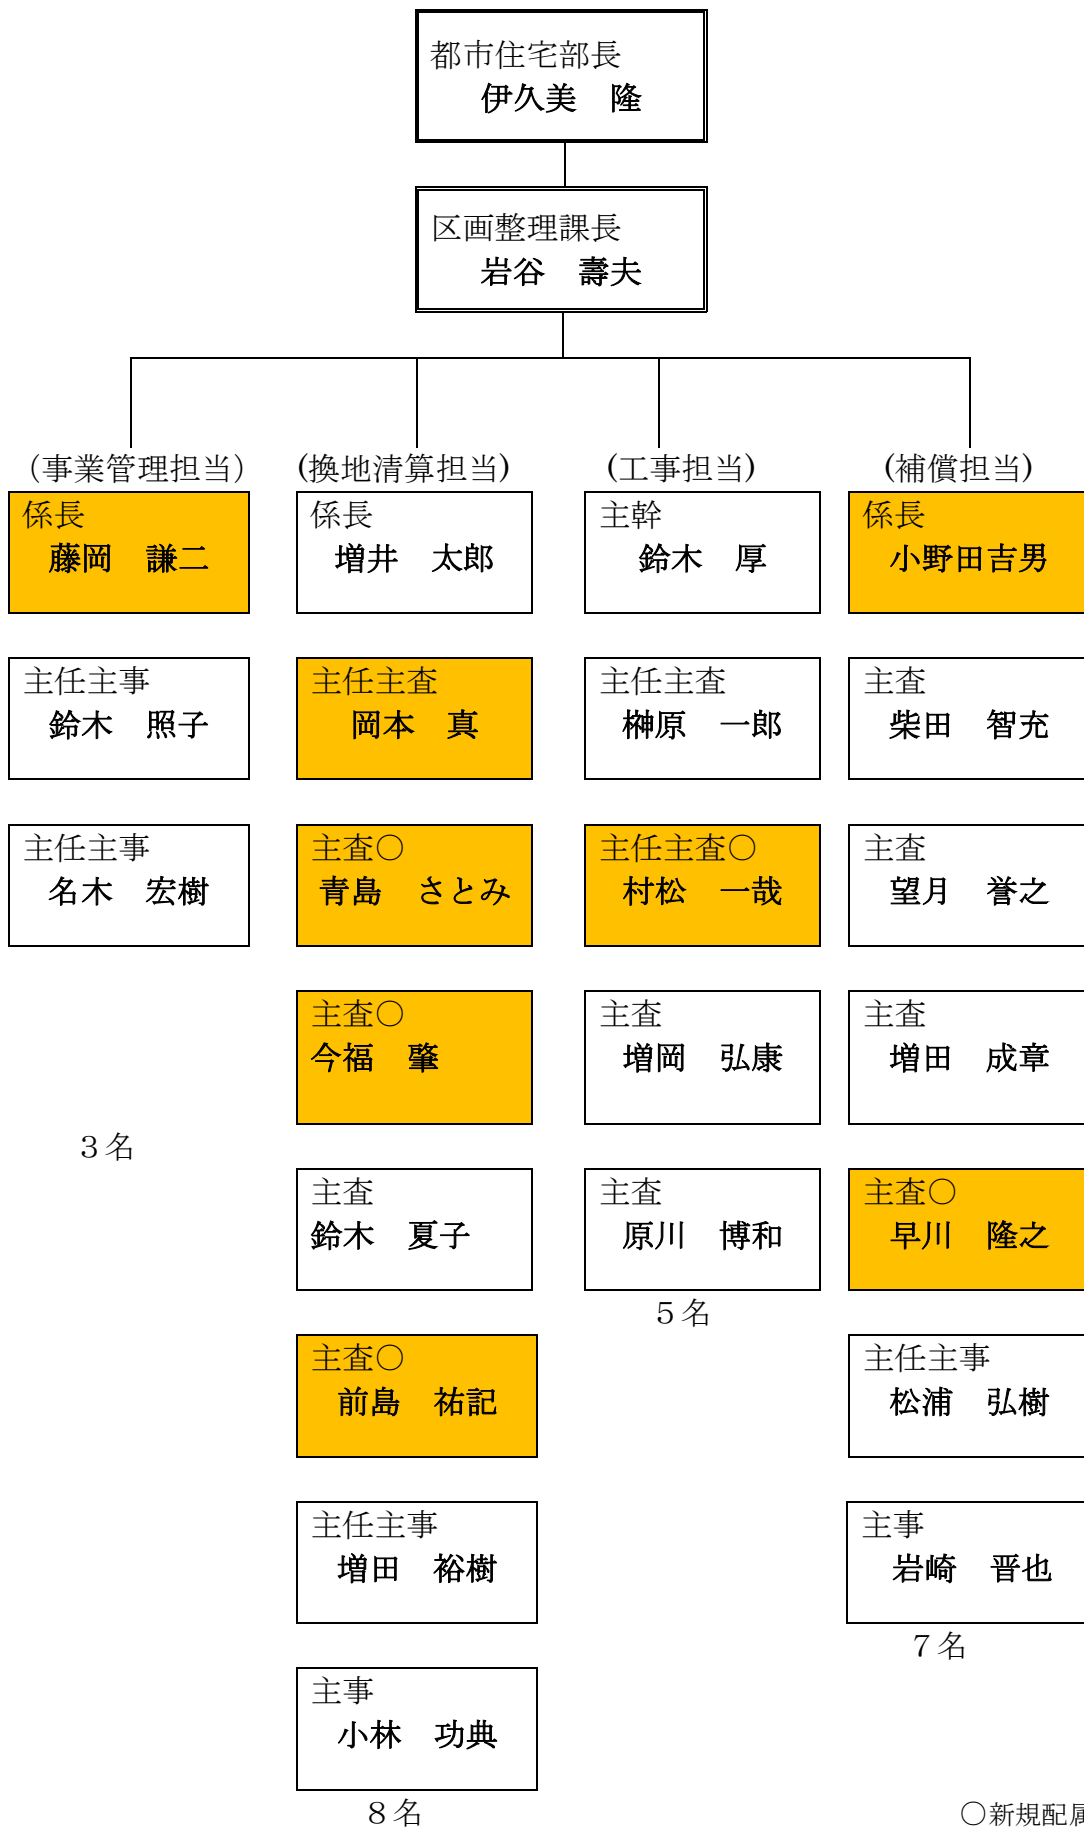

平成 22 年度人事異動 都市住宅部区画整理課の職員配置表

○新規配属