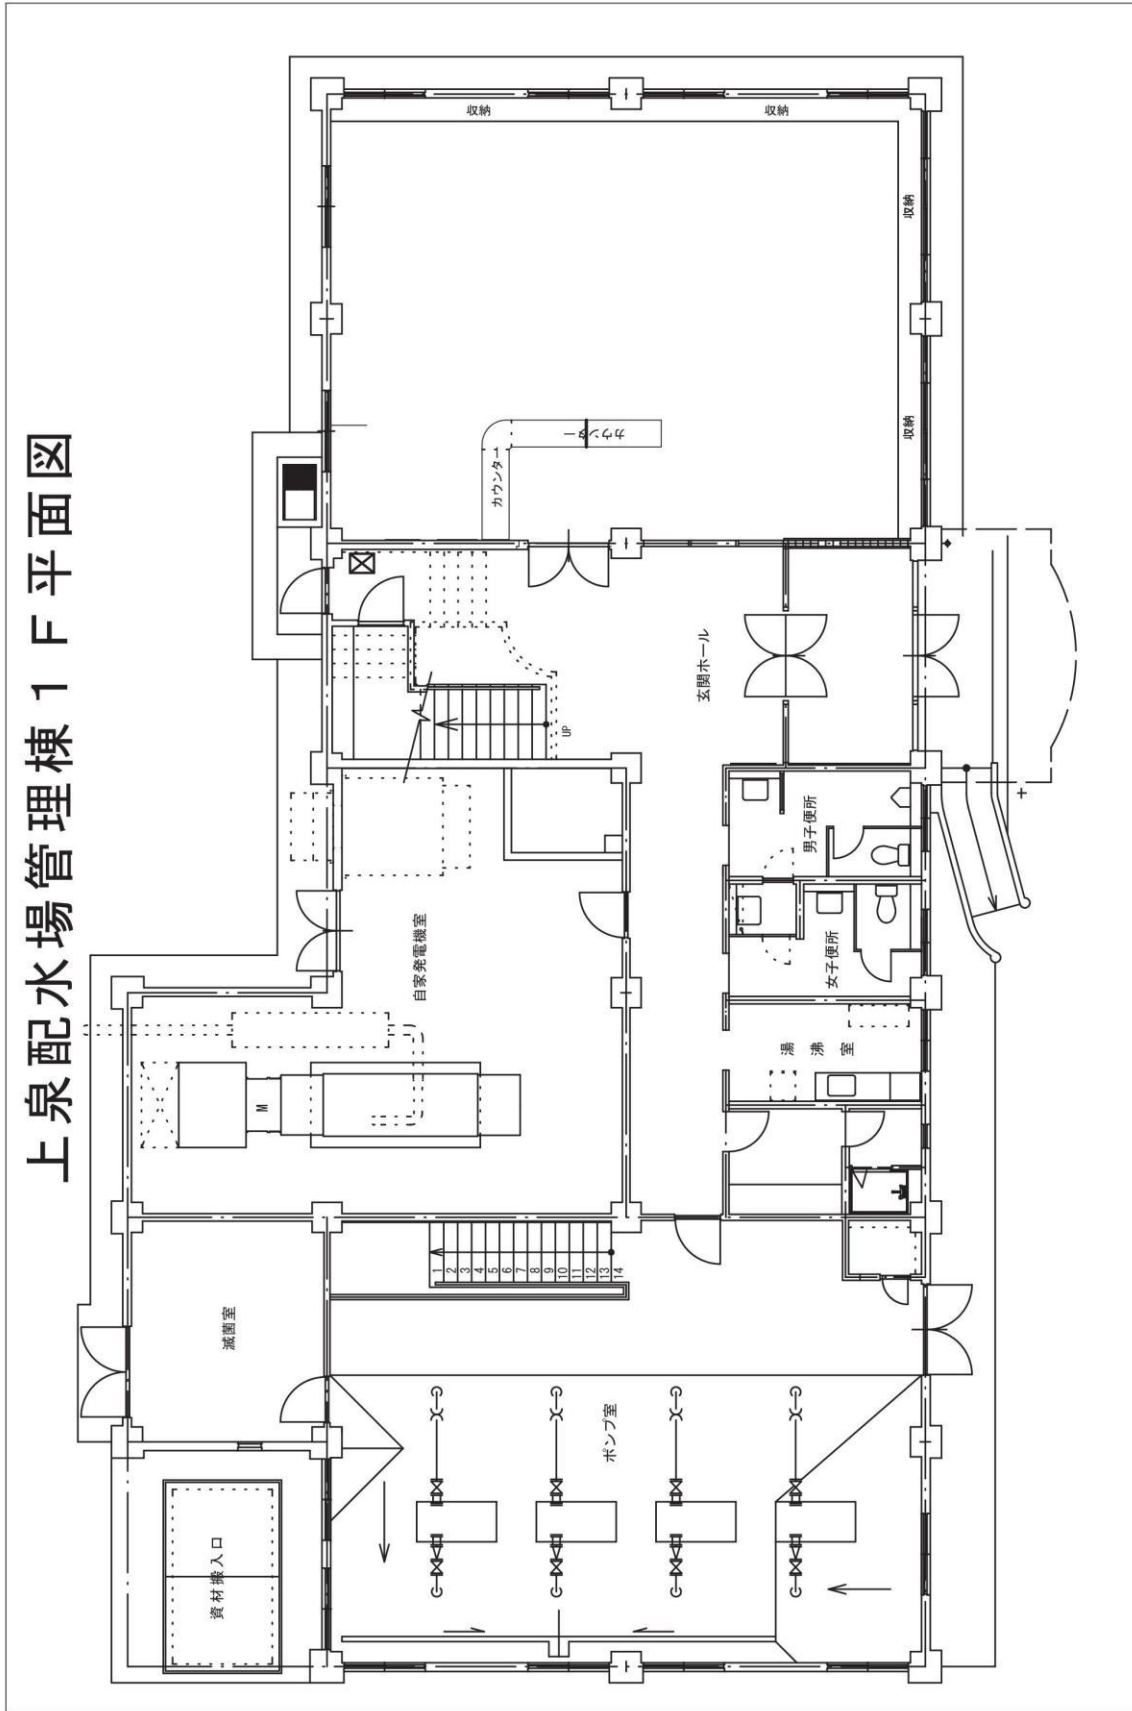

上泉配水場管理棟 1 F 平面図

# 上泉配水場管理棟 2F 平面図