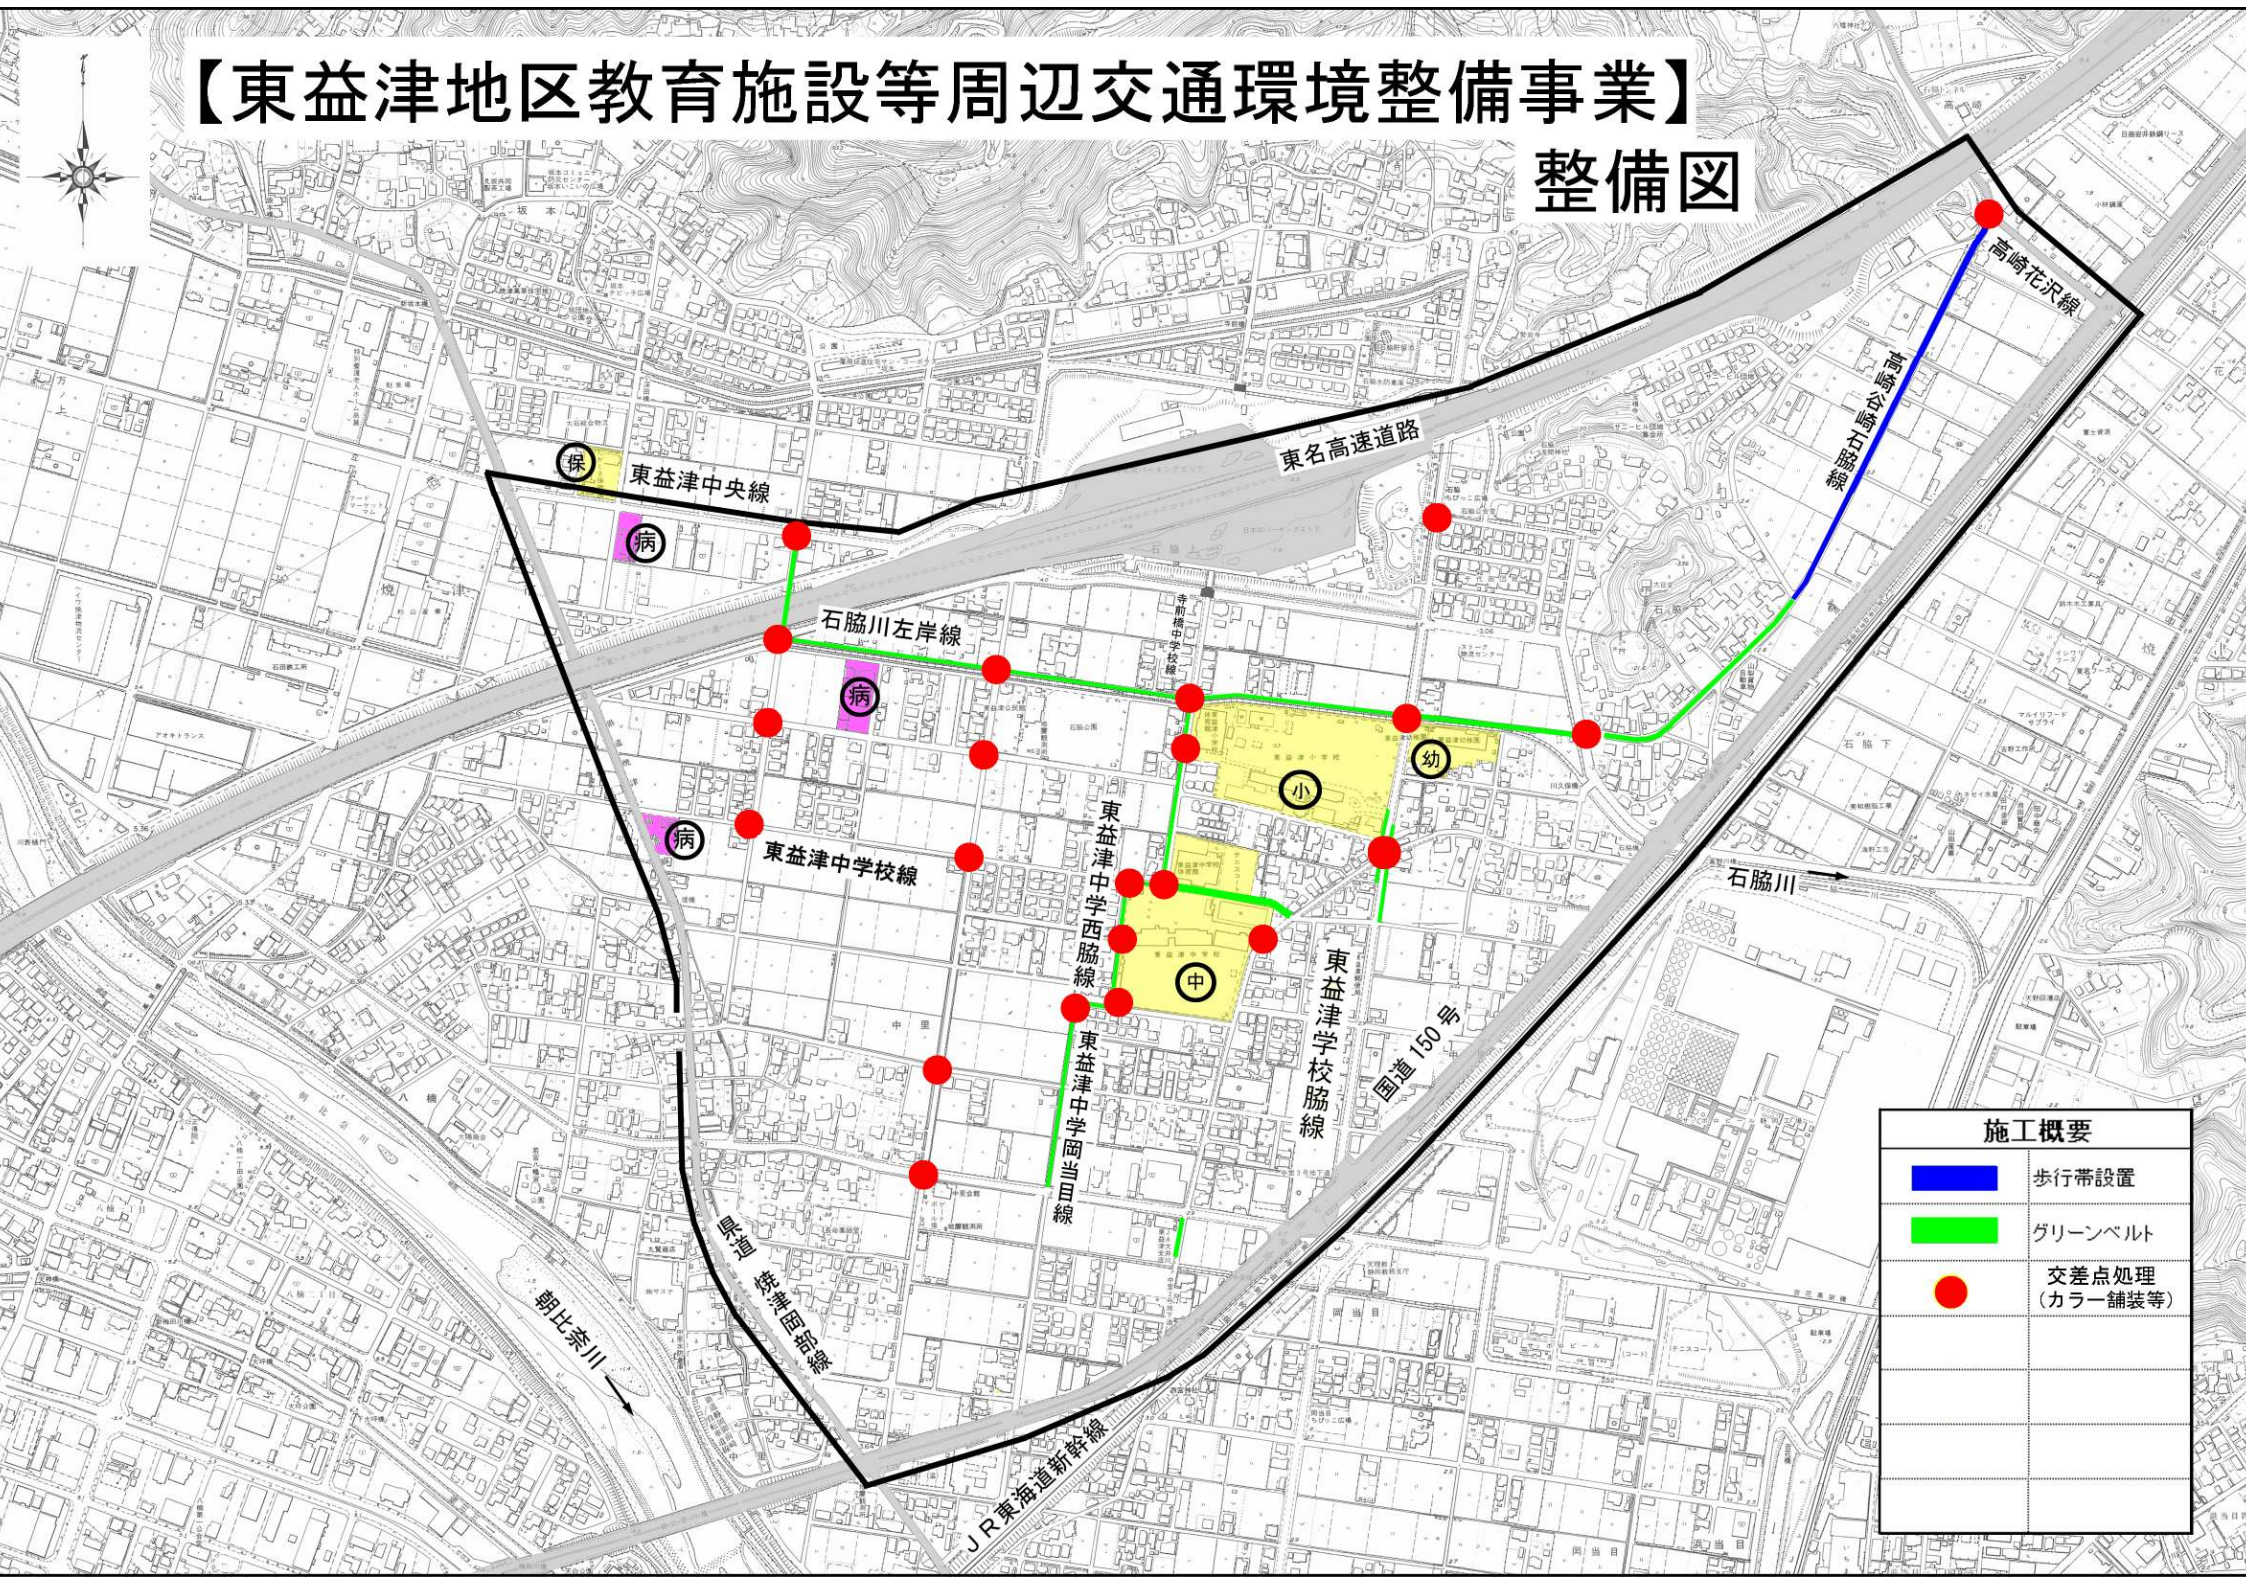

# 【東益津地区教育施設等周辺交通環境整備事業】

## 整備図

施工概要	
	歩行帯設置
	グリーンベルト
	交差点処理 (カラー舗装等)