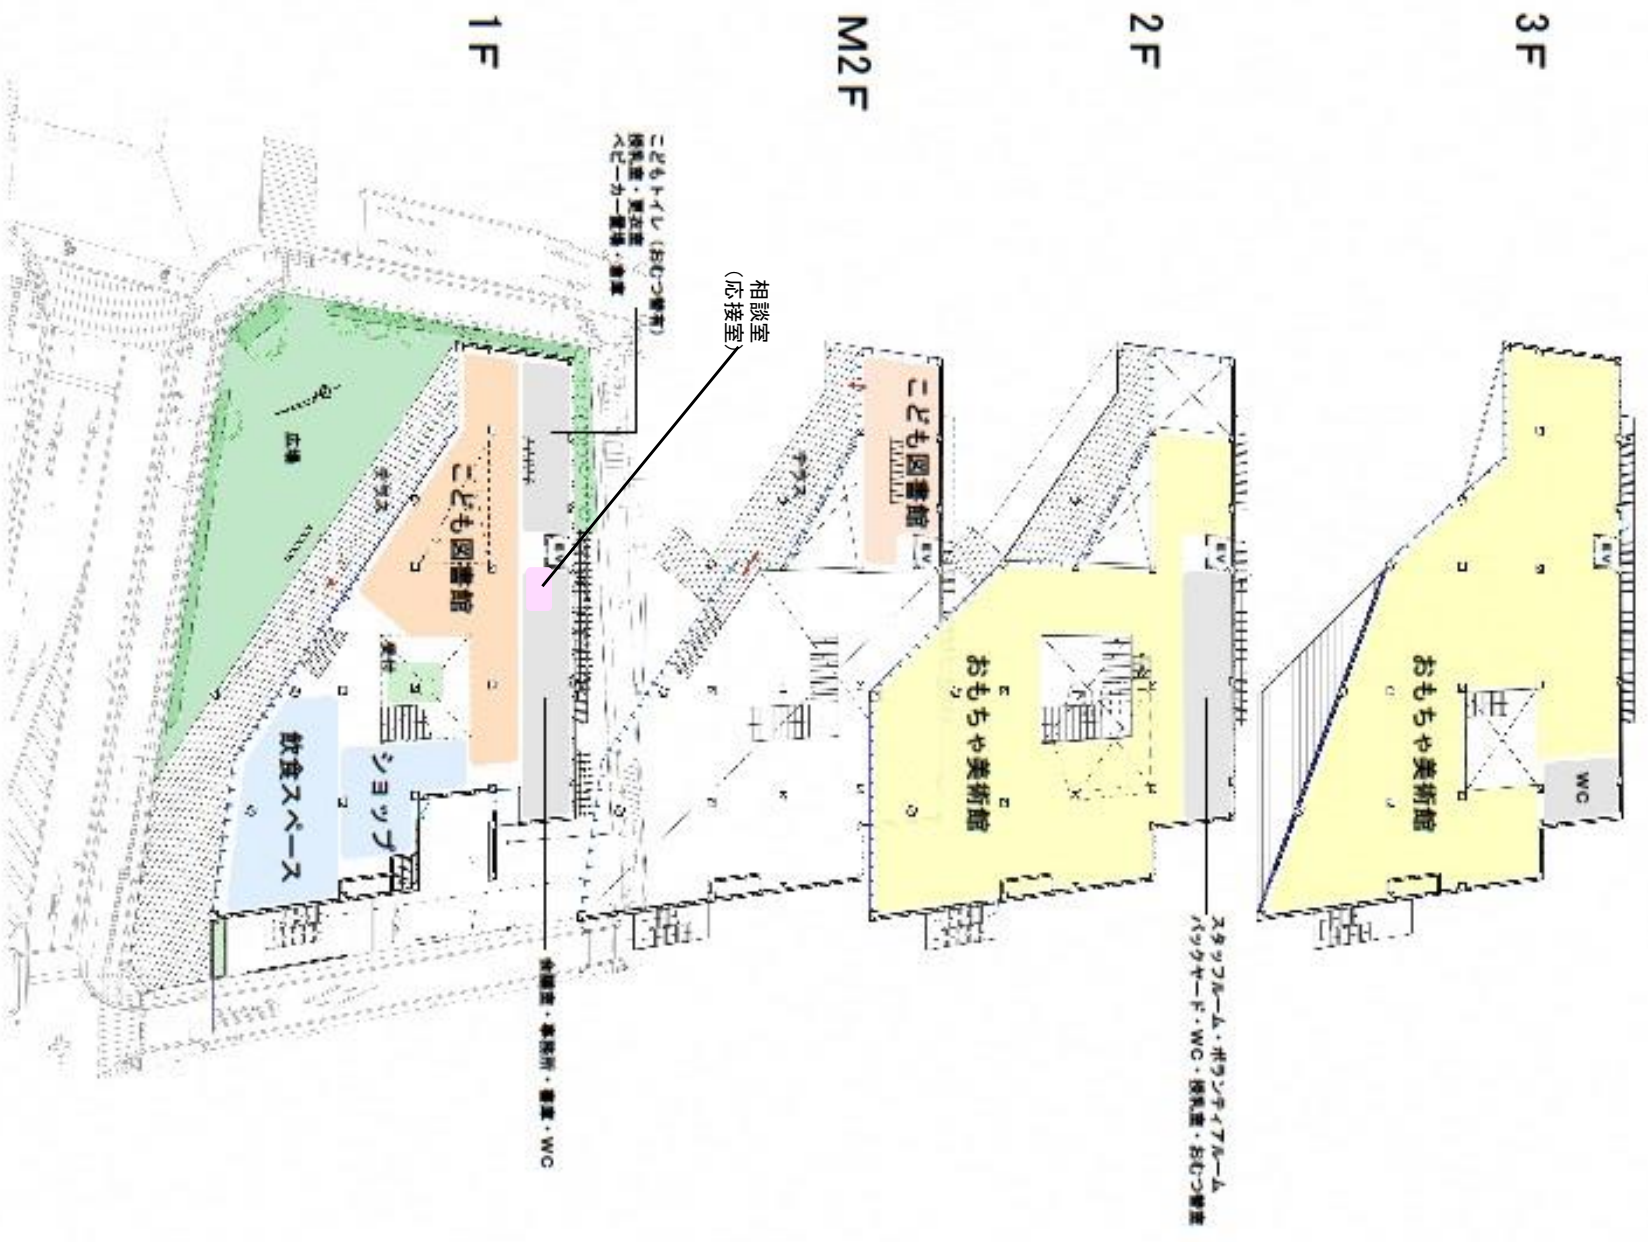

ターントクルこども館の整備について

平成31年2月19日

焼津市 こども未来部

施設外観イメージ

県道静岡焼津線（旧国道150号）

施設外観イメージは、検討中のものであり、今後の実施設計等において変更となる場合があります。

焼津市ターントクルこども館 各階配置概要

各階配置概要は、検討中のものであり、今後の実施設計等において変更となる場合があります。