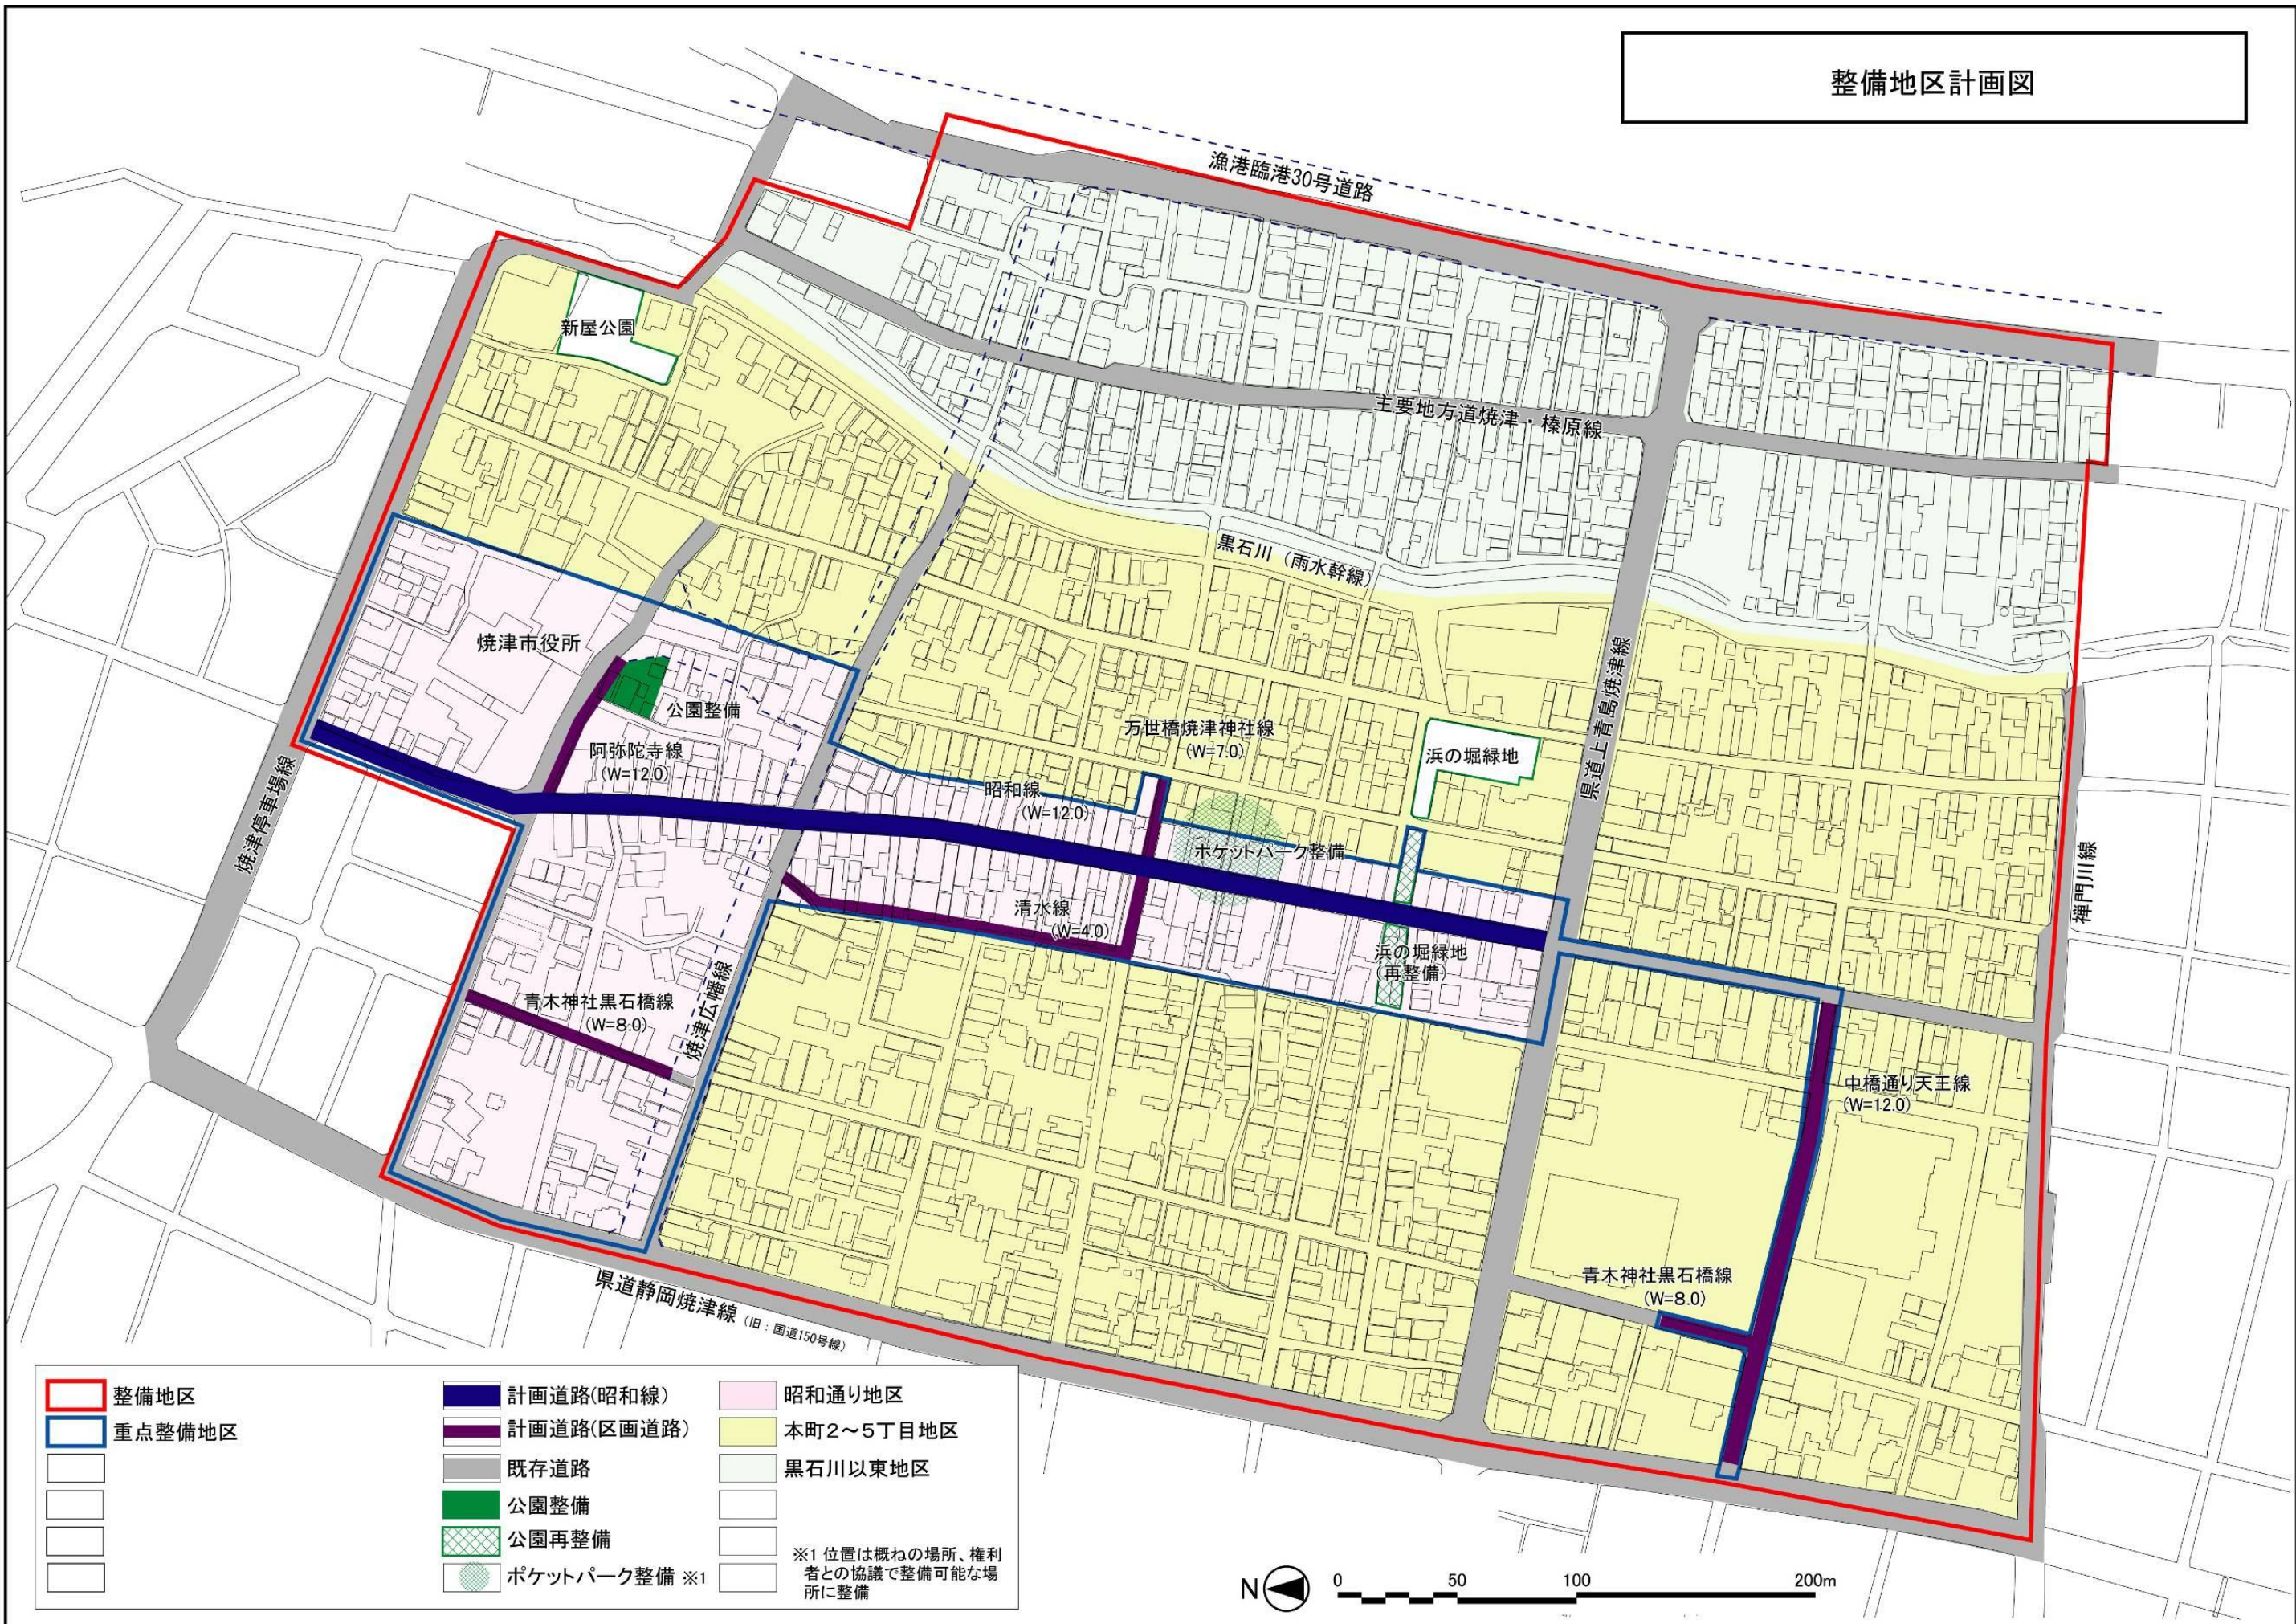

整備地区計画図

- | | | | | | |
|--|--------|--|--------------|--|--------------------------------|
| | 整備地区 | | 計画道路(昭和線) | | 昭和通り地区 |
| | 重点整備地区 | | 計画道路(区画道路) | | 本町2～5丁目地区 |
| | | | 既存道路 | | 黒石川以東地区 |
| | | | 公園整備 | | |
| | | | 公園再整備 | | |
| | | | ポケットパーク整備 ※1 | | ※1 位置は概ねの場所、権利者との協議で整備可能な場所に整備 |