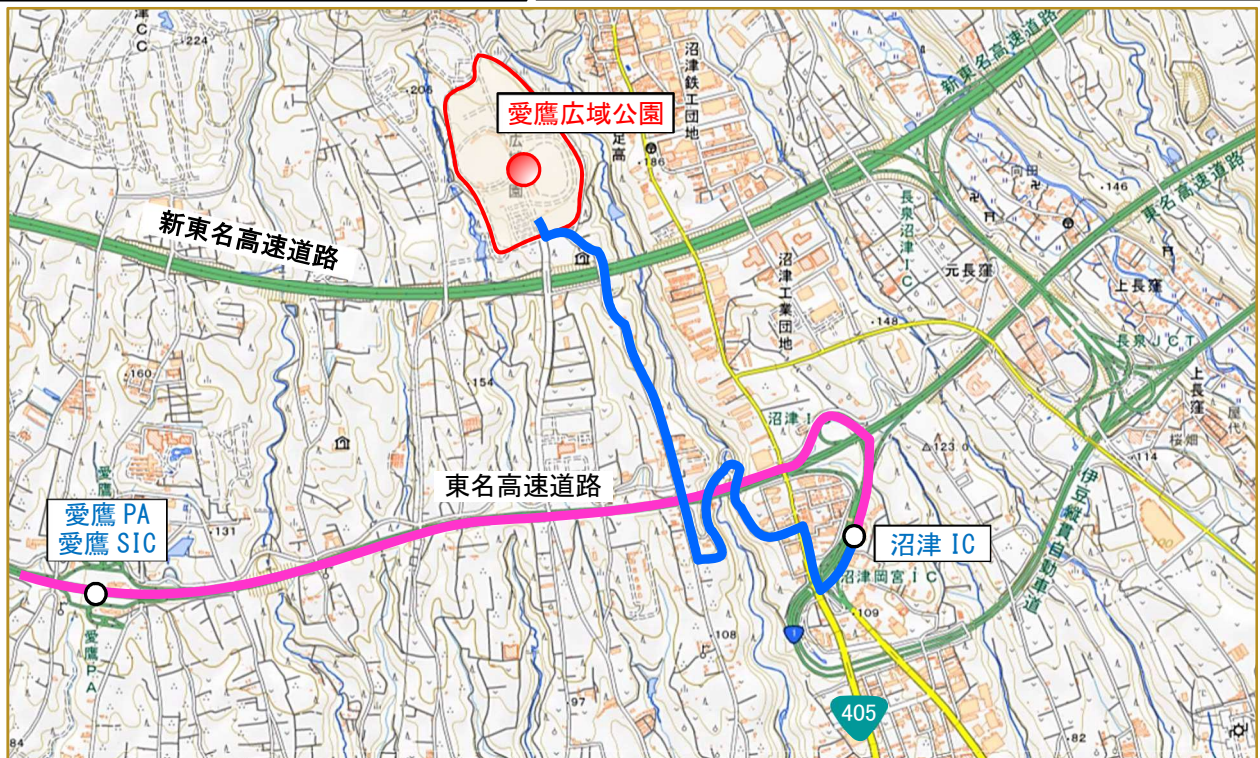

# 焼津市原子力災害広域避難マップ 【避難中継所】 ①

避難先 1：神奈川県

**避難中継所**

あしたかこういきこうえん  
**愛鷹広域公園** (沼津市) ぬまづし

【対象自治会】  
 焼津地区 全自治会

- 避難するときは、「避難退域時検査場所」に立ち寄ってから、第1目的地の「避難中継所」に向かいます
- 「避難中継所」では、自家用車からバスに乗り換えて、避難先となる神奈川県に向かいます

## 【避難中継所】

名称 **愛鷹広域公園**

住所 静岡県沼津市足高 202

愛鷹広域公園

# 焼津市原子力災害広域避難マップ 【避難中継所】 ②

避難先 1 : 神奈川県

**避難中継所**

ふじつう

富士通(株)

ぬまづこうじょう

沼津工場

ぬまづし

(沼津市)

【対象自治会】

焼津地区  
全自治会

- 避難するときは、「避難退域時検査場所」に立ち寄ってから、第1目的地の「避難中継所」に向かいます
- 「避難中継所」では、自家用車からバスに乗り換えて、避難先となる神奈川県に向かいます