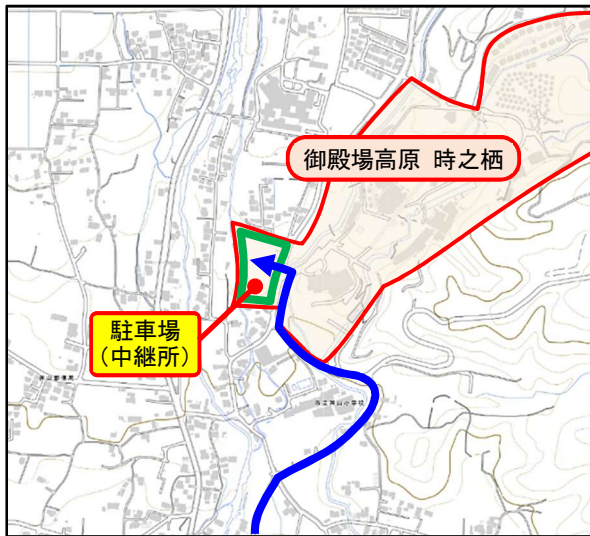

焼津市原子力災害広域避難マップ 【避難中継所】 ⑧

避難先 1：神奈川県

避難中継所

ふじしゃかいきょういく

富士社会教育センター (御殿場市)

ごてんばし

【対象自治会】

焼津地区
全自治会

- 避難するときは、「避難退域時検査場所」に立ち寄ってから、第1目的地の「避難中継所」に向かいます
- 「避難中継所」では、自家用車からバスに乗り換えて、避難先となる神奈川県に向かいます

【避難中継所】

名称 (公)富士社会教育センター

住所 静岡県御殿場市神場 646

富士社会教育センター

焼津市原子力災害広域避難マップ 【避難中継所】 ⑨

避難先 1 : 神奈川県	ときのすみか (株)時之栖 (御殿場市)	【対象自治会】 焼津地区 全自治会
--------------	--------------------------------	----------------------

- 避難するときは、「避難退域時検査場所」に立ち寄ってから、第1目的地の「避難中継所」に向かいます
- 「避難中継所」では、自家用車からバスに乗り換えて、避難先となる神奈川県に向かいます

【避難中継所】

名称 (株)時之栖
(御殿場高原 時之栖)
住所 静岡県御殿場市神山 719

御殿場高原 時之栖

焼津市原子力災害広域避難マップ 【避難中継所】 ⑩

避難先 1：神奈川県

【対象自治会】 焼津地区 全自治会

避難中継所