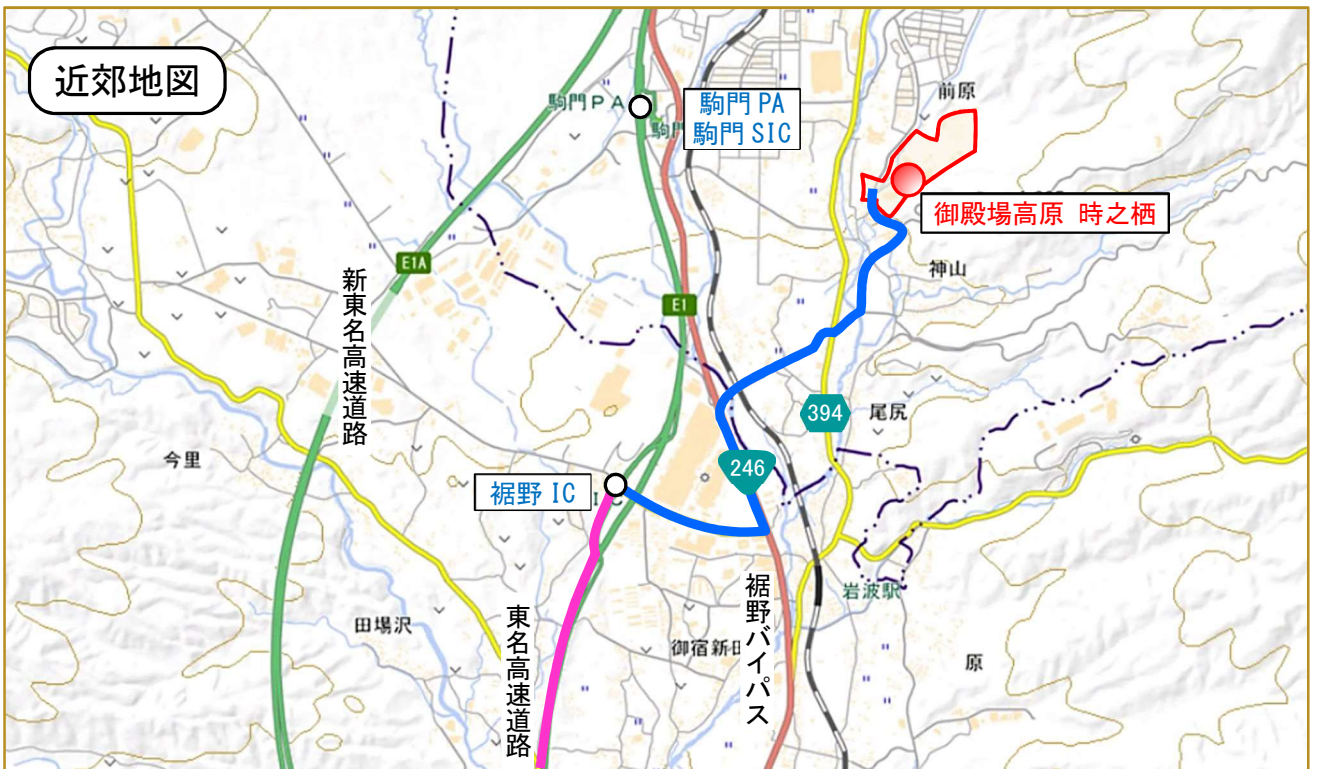

焼津市原子力災害広域避難マップ 【避難中継所】 ⑧

避難先 1：神奈川県

避難中継所

ふじしゃかいきょういく

富士社会教育センター (御殿場市)

ごてんばし

【対象自治会】

焼津地区
全自治会

- 避難するときは、「避難退域時検査場所」に立ち寄ってから、第1目的地の「避難中継所」に向かいます
- 「避難中継所」では、自家用車からバスに乗り換えて、避難先となる神奈川県に向かいます

【避難中継所】

名称 (公)富士社会教育センター

住所 静岡県御殿場市神場 646

富士社会教育センター

焼津市原子力災害広域避難マップ 【避難中継所】 ⑨

避難先 1 : 神奈川県	ときのすみか (株)時之栖 (御殿場市)	【対象自治会】 焼津地区 全自治会
--------------	--------------------------------	----------------------

- 避難するときは、「避難退域時検査場所」に立ち寄ってから、第1目的地の「避難中継所」に向かいます
- 「避難中継所」では、自家用車からバスに乗り換えて、避難先となる神奈川県に向かいます

【避難中継所】

名称 (株)時之栖
(御殿場高原 時之栖)
住所 静岡県御殿場市神山 719

御殿場高原 時之栖

焼津市原子力災害広域避難マップ 【避難中継所】 ⑩

避難先 1：神奈川県

【対象自治会】 焼津地区 全自治会

避難中継所

じどうしゃ ひがしふじけんきゆうしよ すそのし
トヨタ自動車(株) 東富士研究所 (裾野市)

- 避難するときは、「避難退域時検査場所」に立ち寄ってから、第1目的地の「避難中継所」に向かいます
- 「避難中継所」では、自家用車からバスに乗り換えて、避難先となる神奈川県に向かいます

【避難中継所】

名称 トヨタ自動車(株) 東富士研究所

住所 静岡県裾野市御宿 1200

トヨタ自動車(株) 東富士研究所

焼津市原子力災害広域避難マップ 【避難中継所】 ⑪