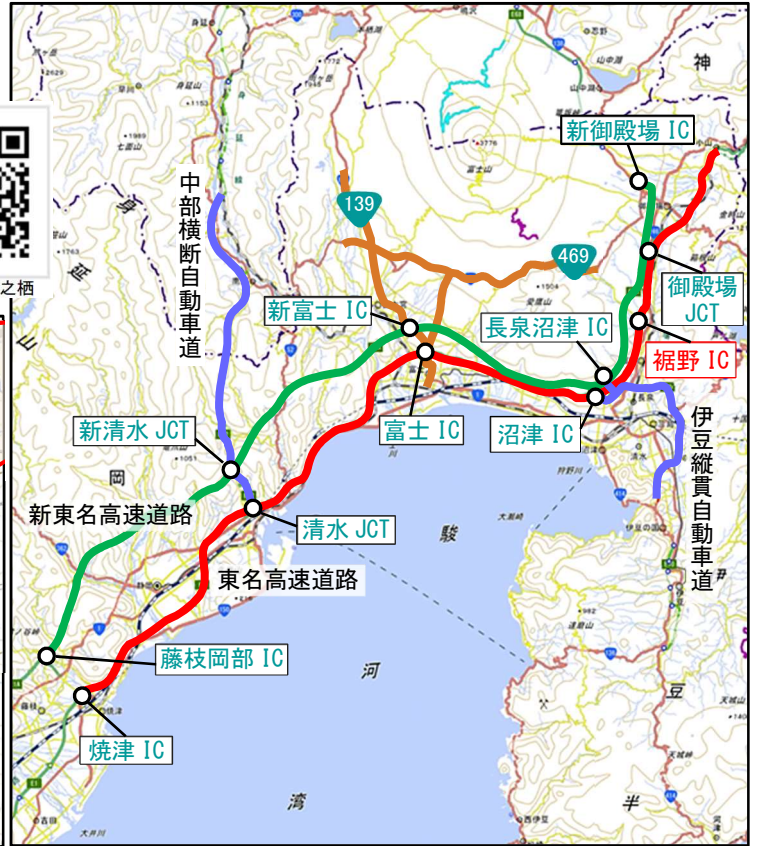

焼津市原子力災害広域避難マップ 【避難中継所】 ⑧

避難先 1：神奈川県

避難中継所

ふじしゃかいきょういく

富士社会教育センター (御殿場市)

ごてんばし

【対象自治会】

焼津地区
全自治会

- 避難するときは、「避難退域時検査場所」に立ち寄ってから、第1目的地の「避難中継所」に向かいます
- 「避難中継所」では、自家用車からバスに乗り換えて、避難先となる神奈川県に向かいます

【避難中継所】

名称 (公)富士社会教育センター

住所 静岡県御殿場市神場 646

富士社会教育センター

焼津市原子力災害広域避難マップ 【避難中継所】 ⑨

避難先 1 : 神奈川県	ときのすみか (株)時之栖 (御殿場市)	【対象自治会】 焼津地区 全自治会
--------------	--------------------------------	----------------------

- 避難するときは、「避難退域時検査場所」に立ち寄ってから、第1目的地の「避難中継所」に向かいます
- 「避難中継所」では、自家用車からバスに乗り換えて、避難先となる神奈川県に向かいます

【避難中継所】

名称 (株)時之栖
(御殿場高原 時之栖)
住所 静岡県御殿場市神山 719

御殿場高原 時之栖

焼津市原子力災害広域避難マップ 【避難中継所】 ⑩

避難先 1：神奈川県

【対象自治会】 焼津地区 全自治会

避難中継所