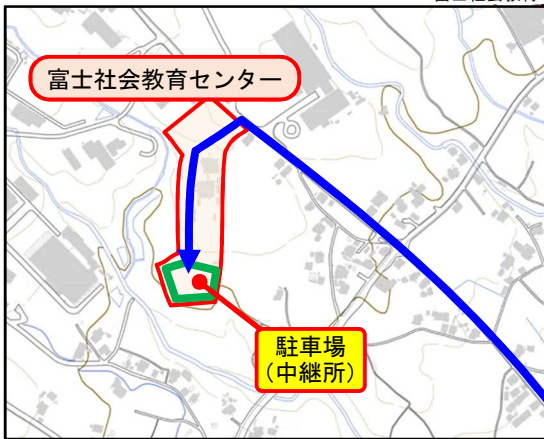

焼津市原子力災害広域避難マップ 【避難中継所】 ⑧

避難先 1：神奈川県

避難中継所

ふじしゃかいきょういく

富士社会教育センター (御殿場市)

ごてんばし

【対象自治会】

焼津地区
全自治会

- 避難するときは、「避難退域時検査場所」に立ち寄ってから、第1目的地の「避難中継所」に向かいます
- 「避難中継所」では、自家用車からバスに乗り換えて、避難先となる神奈川県に向かいます

【避難中継所】

名称 (公)富士社会教育センター

住所 静岡県御殿場市神場 646

富士社会教育センター

焼津市原子力災害広域避難マップ 【避難中継所】 ⑨

避難先 1 : 神奈川県	ときのすみか (株)時之栖 (御殿場市)	【対象自治会】 焼津地区 全自治会
--------------	--------------------------------	----------------------

- 避難するときは、「避難退域時検査場所」に立ち寄ってから、第1目的地の「避難中継所」に向かいます
- 「避難中継所」では、自家用車からバスに乗り換えて、避難先となる神奈川県に向かいます

【避難中継所】

名称 (株)時之栖
(御殿場高原 時之栖)
住所 静岡県御殿場市神山 719

御殿場高原 時之栖

焼津市原子力災害広域避難マップ 【避難中継所】 ⑩

避難先 1：神奈川県

【対象自治会】 焼津地区 全自治会

避難中継所