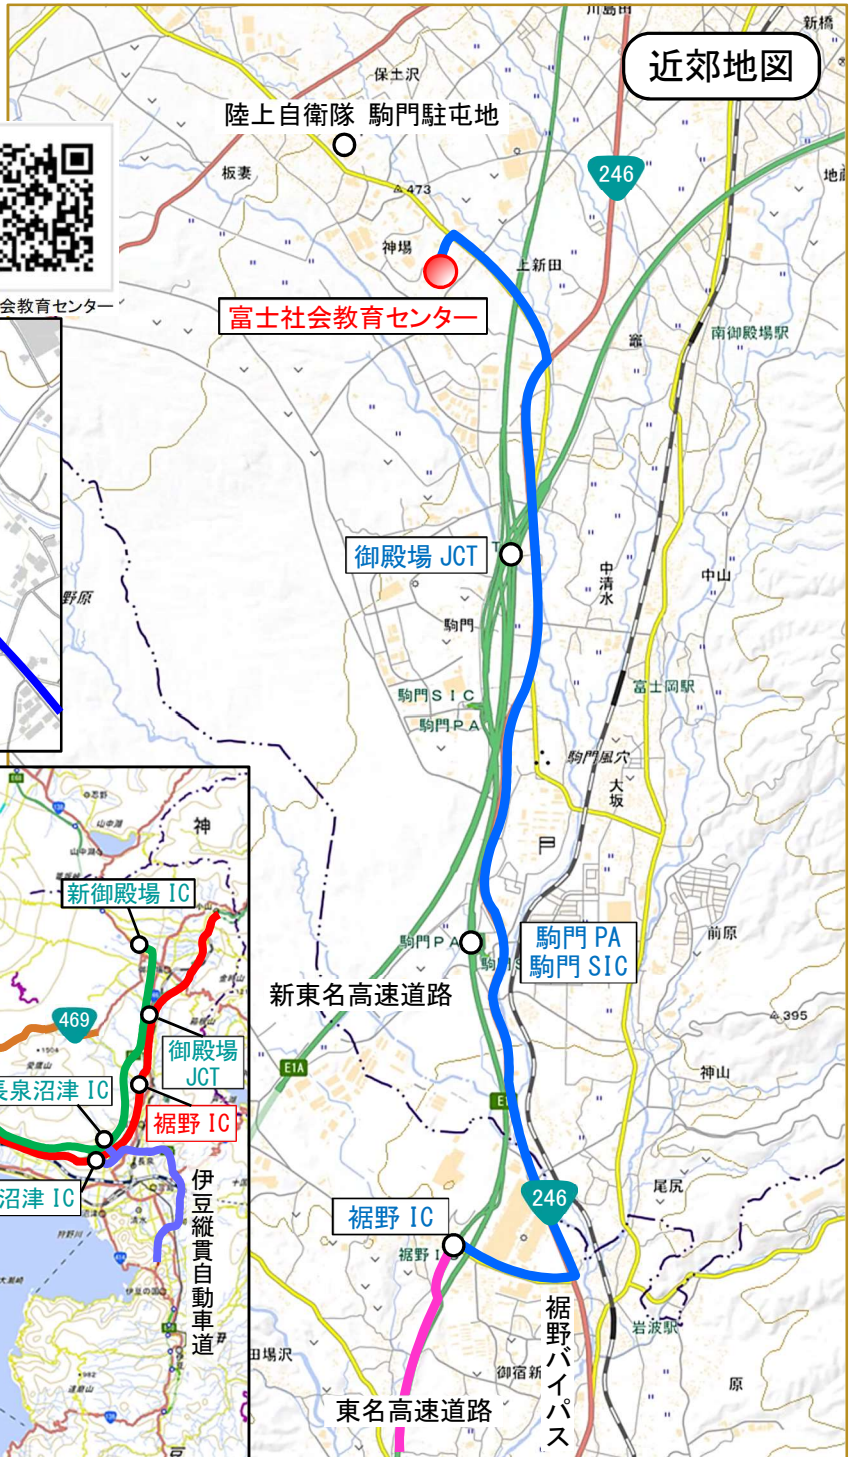

焼津市原子力災害広域避難マップ 【避難中継所】 ⑧

避難先 1：神奈川県

避難中継所

ふじしゃかいきょういく

富士社会教育センター (御殿場市)

ごてんばし

【対象自治会】

焼津地区
全自治会

- 避難するときは、「避難退域時検査場所」に立ち寄ってから、第1目的地の「避難中継所」に向かいます
- 「避難中継所」では、自家用車からバスに乗り換えて、避難先となる神奈川県に向かいます

【避難中継所】

名称 (公)富士社会教育センター

住所 静岡県御殿場市神場 646

富士社会教育センター

焼津市原子力災害広域避難マップ 【避難中継所】 ⑨

避難先 1 : 神奈川県	ときのすみか (株)時之栖 (御殿場市)	【対象自治会】 焼津地区 全自治会
--------------	--------------------------------	----------------------

- 避難するときは、「避難退域時検査場所」に立ち寄ってから、第1目的地の「避難中継所」に向かいます
- 「避難中継所」では、自家用車からバスに乗り換えて、避難先となる神奈川県に向かいます

【避難中継所】

名称 (株)時之栖
(御殿場高原 時之栖)
住所 静岡県御殿場市神山 719

御殿場高原 時之栖

焼津市原子力災害広域避難マップ 【避難中継所】 ⑩

避難先 1：神奈川県

【対象自治会】 焼津地区 全自治会

避難中継所

じどうしゃ ひがしふじけんきゆうしよ すそのし
トヨタ自動車(株) 東富士研究所 (裾野市)

- 避難するときは、「避難退域時検査場所」に立ち寄ってから、第1目的地の「避難中継所」に向かいます
- 「避難中継所」では、自家用車からバスに乗り換えて、避難先となる神奈川県に向かいます

【避難中継所】

名称 トヨタ自動車(株) 東富士研究所

住所 静岡県裾野市御宿 1200

トヨタ自動車(株) 東富士研究所

焼津市原子力災害広域避難マップ 【避難中継所】 ⑪