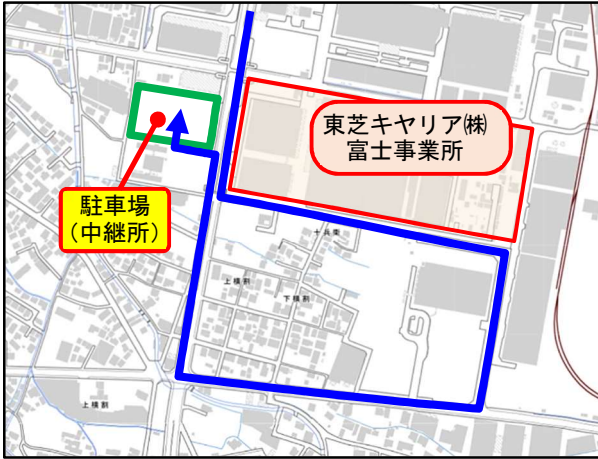

焼津市原子力災害広域避難マップ 【避難中継所】 ⑥

避難先 1 : 神奈川県	とうしば	ふじじぎょうしょ	ふじし	【対象自治会】 焼津地区 全自治会
避難中継所	東芝キャリア(株)	富士事業所	(富士市)	

- 避難するときは、「避難退域時検査場所」に立ち寄ってから、第1目的地の「避難中継所」に向かいます
- 「避難中継所」では、自家用車からバスに乗り換えて、避難先となる神奈川県に向かいます

【避難中継所】

名称 **東芝キャリア(株) 富士事業所**

住所 静岡県富士市蓼原 336

東芝キャリア(株) 富士事業所