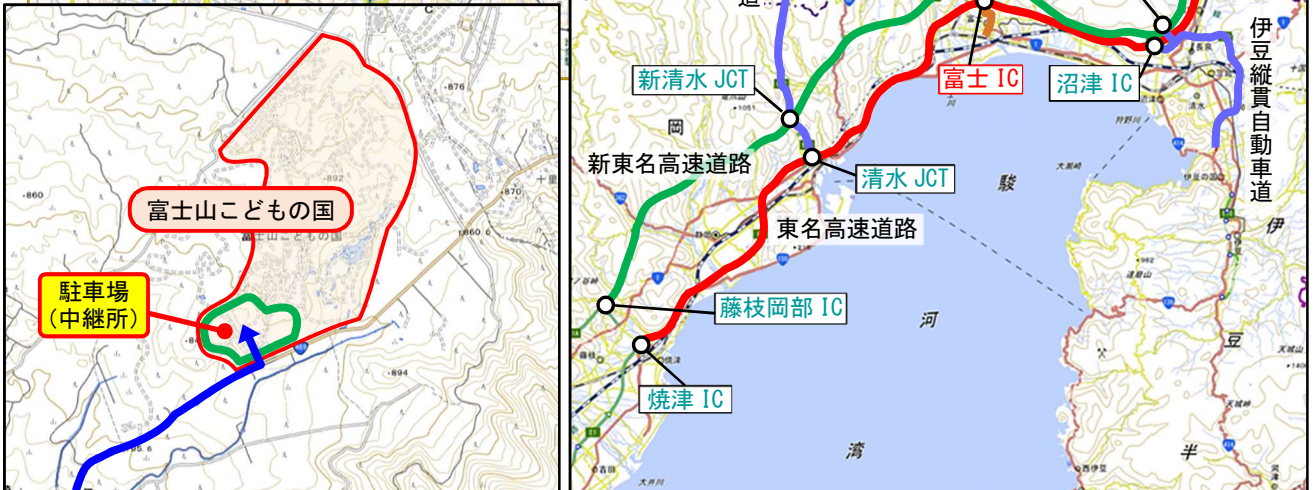

焼津市原子力災害広域避難マップ 【避難中継所】 ⑤

避難先 1：神奈川県

避難中継所

ふじさん くに ふじし
富士山こどもの国 (富士市)

【対象自治会】

焼津地区
 全自治会

- 避難するときは、「避難退域時検査場所」に立ち寄ってから、第1目的地の「避難中継所」に向かいます
- 「避難中継所」では、自家用車からバスに乗り換えて、避難先となる神奈川県に向かいます

【避難中継所】

名称 **富士山こどもの国**

住所 **静岡県富士市桑崎 1015**

富士山こどもの国

近郊地図

広域地図

焼津市原子力災害広域避難マップ 【避難中継所】 ⑥

避難先 1 : 神奈川県	とうしば	ふじじぎょうしょ	ふじし	【対象自治会】 焼津地区 全自治会
避難中継所	東芝キャリア(株)	富士事業所	(富士市)	

- 避難するときは、「避難退域時検査場所」に立ち寄ってから、第1目的地の「避難中継所」に向かいます
- 「避難中継所」では、自家用車からバスに乗り換えて、避難先となる神奈川県に向かいます