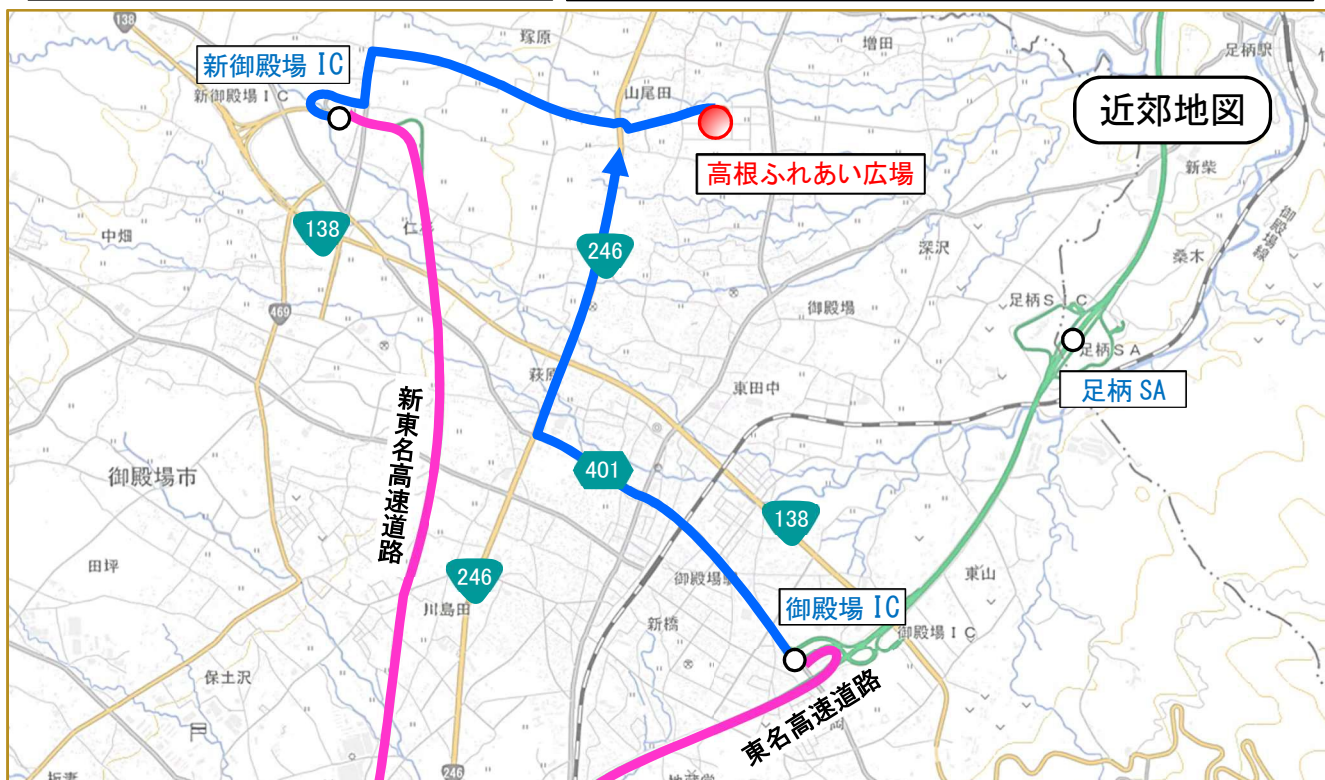

焼津市原子力災害広域避難マップ 1-①

避難先 1

しずおかけん ごてんばし
静岡県 御殿場市

【対象自治会】

相川 西島 上泉 上新田

➤ 避難するときは、「避難退域時検査場所」に立ち寄ってから、第1目的地の「避難経路所」に向かいます

【避難経路所】

名称 高根ふれあい広場

住所 静岡県御殿場市山之尻 628

高根ふれあい広場

焼津市原子力災害広域避難マップ 1-②

避難先 1

しずおかけん おやまちょう
静岡県 小山町

【対象自治会】
 下江留 つつじ平

➤ 避難するときは、「避難退域時検査場所」に立ち寄ってから、第1目的地の「避難経路所」に向かいます

【避難経路所】

【避難経路所】

名称 **姫の沢公園スポーツ広場**

住所 **静岡県熱海市**

伊豆山字姫の沢 1164-1

姫の沢公園スポーツ広場

焼津市原子力災害広域避難マップ 1-④

避難先 1

しずおかけん
静岡県 伊東市

【対象自治会】
吉永 高新田

➤ 避難するときは、「避難退域時検査場所」に立ち寄ってから、第1目的地の「避難経路所」に向かいます

【避難経路所】

名称 **市民運動場**

住所 静岡県伊東市
玖須美元和田 716-115

伊東市市民運動場

焼津市原子力災害広域避難マップ 1-⑤

避難先 1