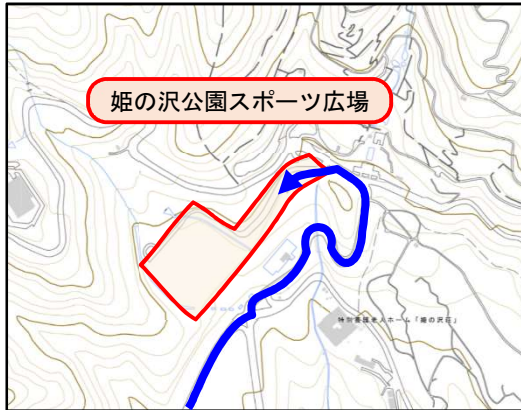

住所 静岡県御殿場市山之尻 628

高根ふれあい広場

焼津市原子力災害広域避難マップ 1-②

避難先 1

しずおかけん おやまちょう
静岡県 小山町

【対象自治会】
 下江留 つつじ平

➤ 避難するときは、「避難退域時検査場所」に立ち寄ってから、第1目的地の「避難経路所」に向かいます

【避難経路所】

名称 **小山町総合文化会館**

住所 **静岡県駿東郡小山町阿多野 130**

小山町総合文化会館

焼津市原子力災害広域避難マップ 1-③

避難先 1

しずおかけん あたみし
静岡県 熱海市

【対象自治会】
中島 利右衛門

➤ 避難するときは、「避難退域時検査場所」に立ち寄ってから、第1目的地の「避難経路所」に向かいます

【避難経路所】

名称 **姫の沢公園スポーツ広場**

住所 **静岡県熱海市**

伊豆山字姫の沢 1164-1

姫の沢公園スポーツ広場

焼津市原子力災害広域避難マップ 1-④

避難先 1

しずおかけん
静岡県 伊東市

【対象自治会】
吉永 高新田

➤ 避難するときは、「避難退域時検査場所」に立ち寄ってから、第1目的地の「避難経路所」に向かいます

【避難経路所】

名称 **市民運動場**

住所 静岡県伊東市
玖須美元和田 716-115

伊東市市民運動場

焼津市原子力災害広域避難マップ 1-⑤

避難先 1