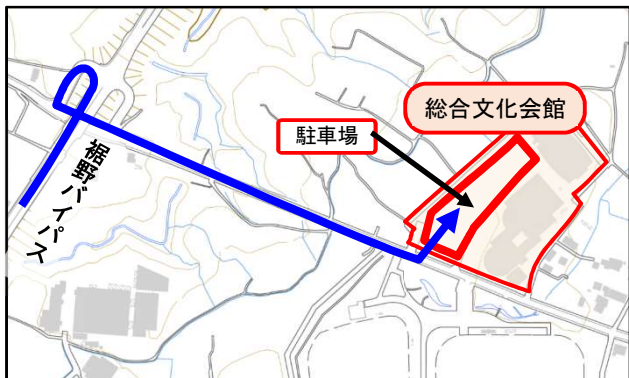

焼津市原子力災害広域避難マップ 1-①

避難先 1

しずおかけん ごてんばし
静岡県 御殿場市

【対象自治会】

相川 西島 上泉 上新田

➤ 避難するときは、「避難退域時検査場所」に立ち寄ってから、第1目的地の「避難経路所」に向かいます

【避難経路所】

名称 高根ふれあい広場

住所 静岡県御殿場市山之尻 628

高根ふれあい広場

焼津市原子力災害広域避難マップ 1-②

避難先 1

しずおかけん おやまちょう
静岡県 小山町

【対象自治会】
 下江留 つつじ平

➤ 避難するときは、「避難退域時検査場所」に立ち寄ってから、第1目的地の「避難経路所」に向かいます

【避難経路所】

名称 **小山町総合文化会館**

住所 **静岡県駿東郡小山町阿多野 130**

小山町総合文化会館

焼津市原子力災害広域避難マップ 1-③

避難先 1

しずおかけん あたみし
静岡県 熱海市

【対象自治会】
中島 利右衛門

➤ 避難するときは、「避難退域時検査場所」に立ち寄ってから、第1目的地の「避難経路所」に向かいます

【避難経路所】

名称 **姫の沢公園スポーツ広場**

住所 **静岡県熱海市**

伊豆山字姫の沢 1164-1

姫の沢公園スポーツ広場

焼津市原子力災害広域避難マップ 1-④

避難先 1

しずおかけん
静岡県 伊東市