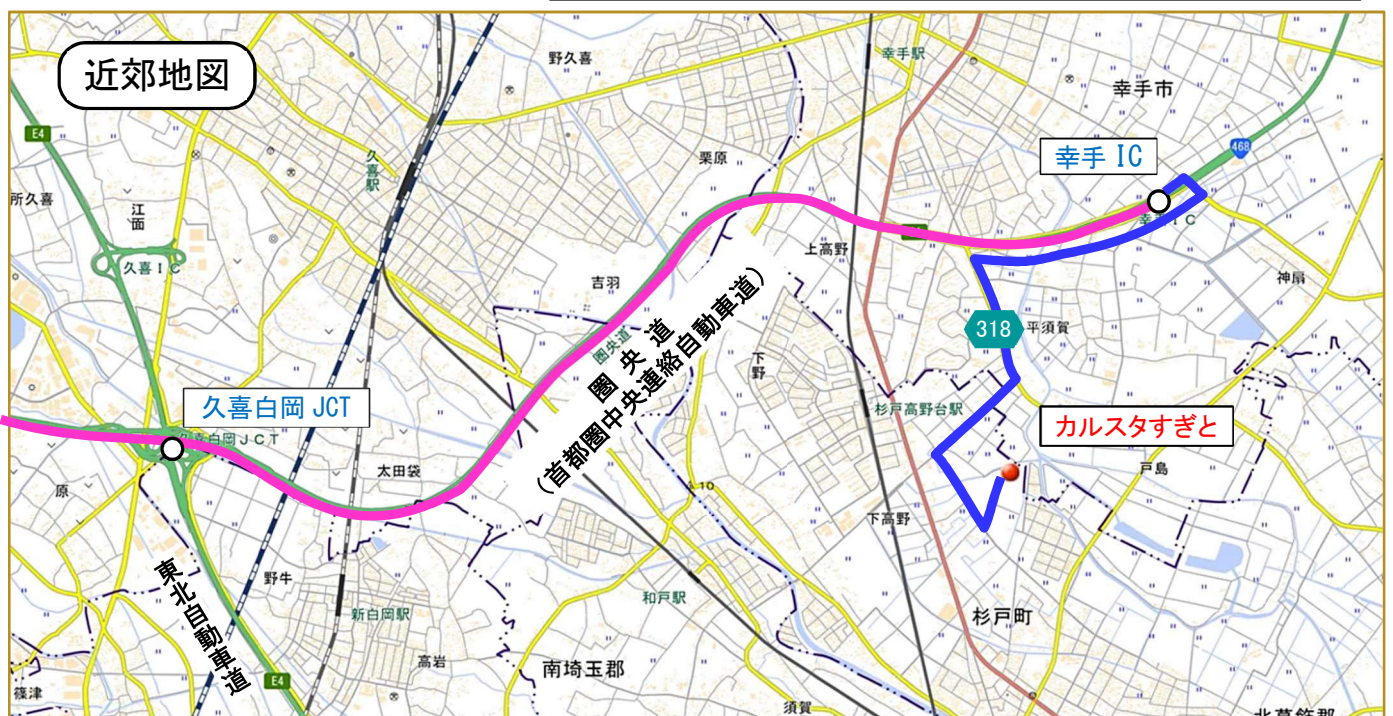

## 避難先 2

さいたまけん しらおかし  
**埼玉県 白岡市**

【対象自治会】  
 大井川東（宗高区）

- 大規模地震などとの複合災害で、避難先1に避難ができないときに避難する場所です
- 避難するときは、「避難退域時検査場所」に立ち寄ってから、第1目的地の「避難経路所」に向かいます

# 焼津市原子力災害広域避難マップ⑦

## 避難先 2

さいたまけん すぎとまち  
**埼玉県 杉戸町**

【対象自治会】  
 大井川東（上小杉区）

- 大規模地震などとの複合災害で、避難先1に避難ができないときに避難する場所です
- 避難するときは、「避難退域時検査場所」に立ち寄ってから、第1目的地の「避難経路所」に向かいます

### 【避難経路所】

名称 **カルスタすぎと**  
 杉戸町生涯学習センター

住所 埼玉県北葛飾郡  
 杉戸町大字大島 477-8

カルスタすぎと