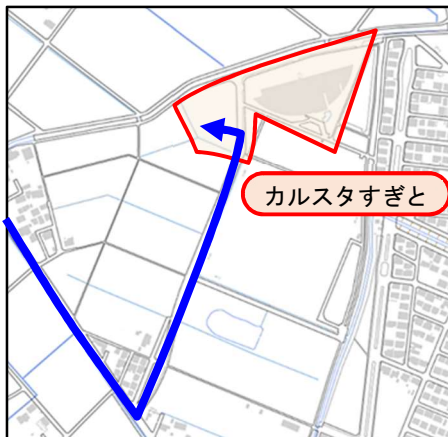

# 焼津市原子力災害広域避難マップ⑥

# 焼津市原子力災害広域避難マップ⑦

## 避難先 2

さいたまけん すぎとまち  
**埼玉県 杉戸町**

【対象自治会】  
 大井川東（上小杉区）

- 大規模地震などとの複合災害で、避難先1に避難ができないときに避難する場所です
- 避難するときは、「避難退域時検査場所」に立ち寄ってから、第1目的地の「避難経路所」に向かいます

### 【避難経路所】

名称 **カルスタすぎと**  
 杉戸町生涯学習センター

住所 埼玉県北葛飾郡  
 杉戸町大字大島 477-8

カルスタすぎと