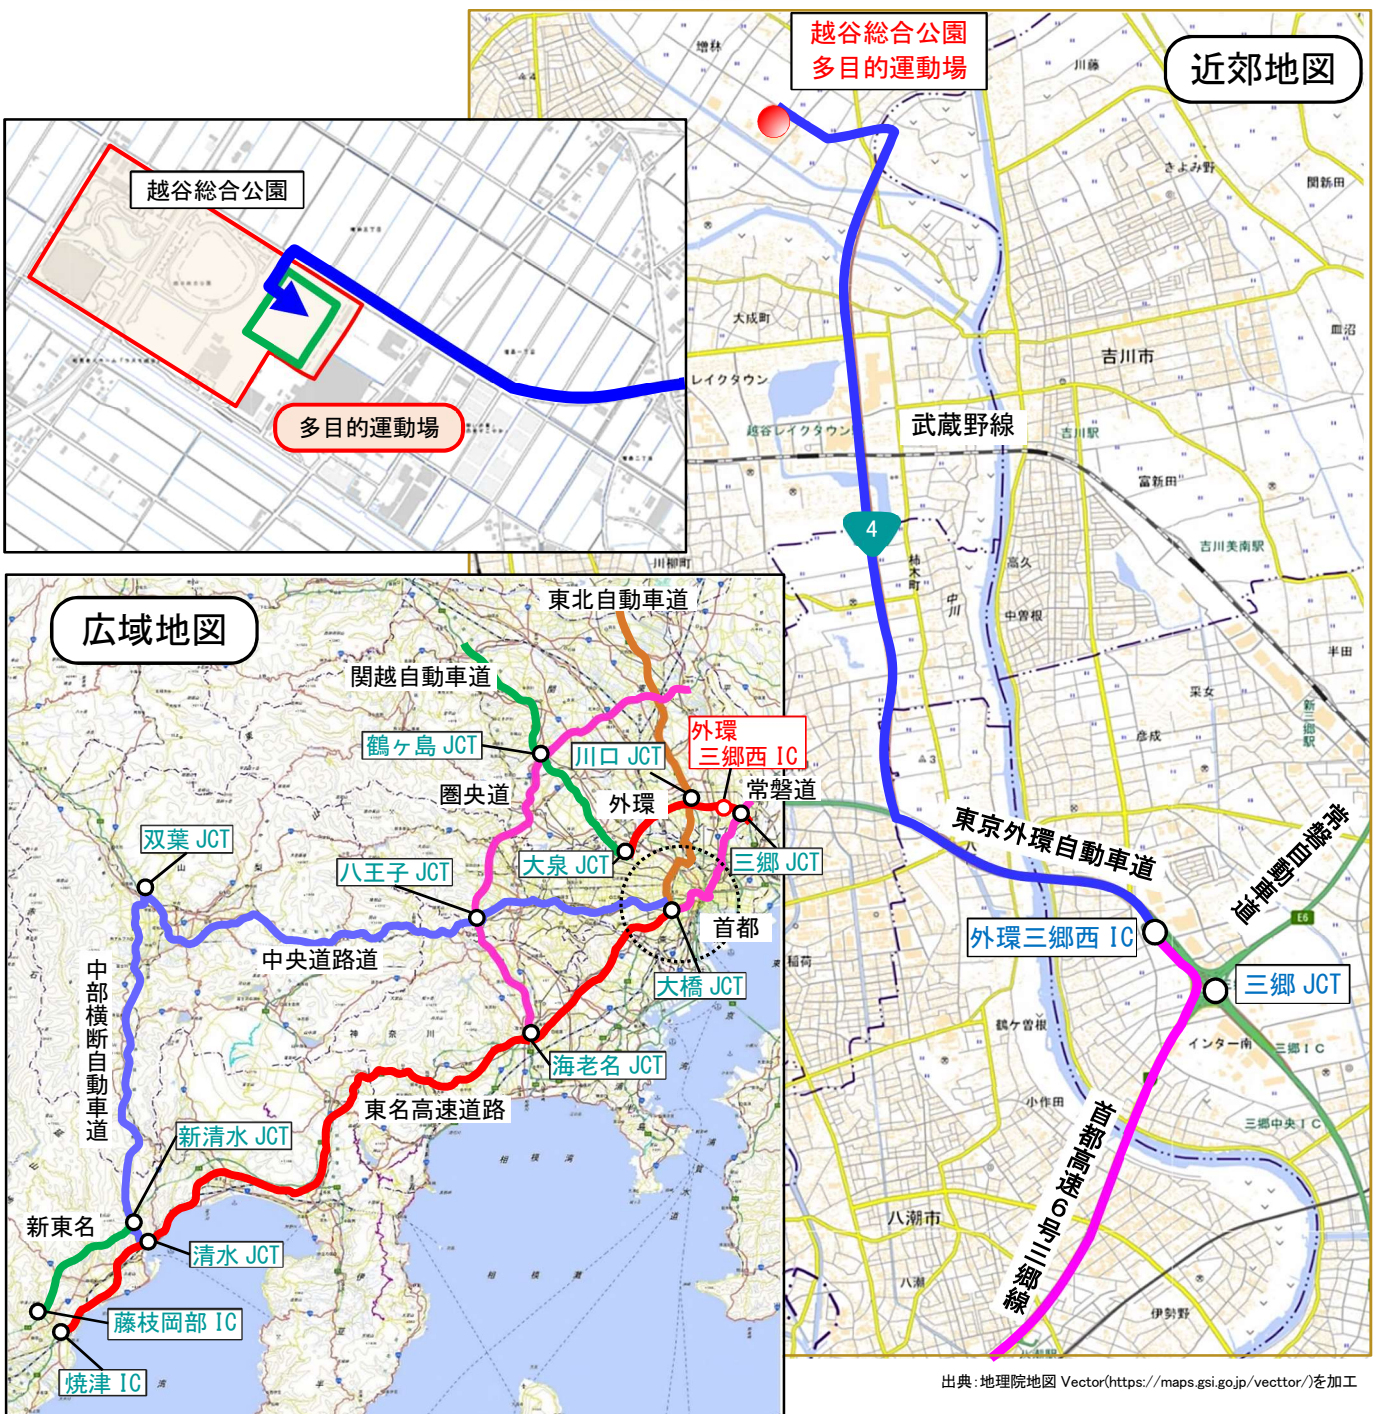

焼津市原子力災害広域避難マップ⑱

避難先 2

さいたまけん こしがやし
埼玉県 越谷市

【対象自治会】
大富第 19 (1、10 町内会)
小川第 11

- 大規模地震などとの複合災害で、避難先 1 に避難ができないときに避難する場所です
- 避難するときは、「避難退域時検査場所」に立ち寄ってから、第 1 目的地の「避難経路所」に向かいます

【避難経路所】

名称 越谷総合公園多目的運動場

住所 埼玉県越谷市増林 3-1

越谷総合公園多目的運動場

出典：地理院地図 Vector(<https://maps.gsi.go.jp/vecctor/>)を加工