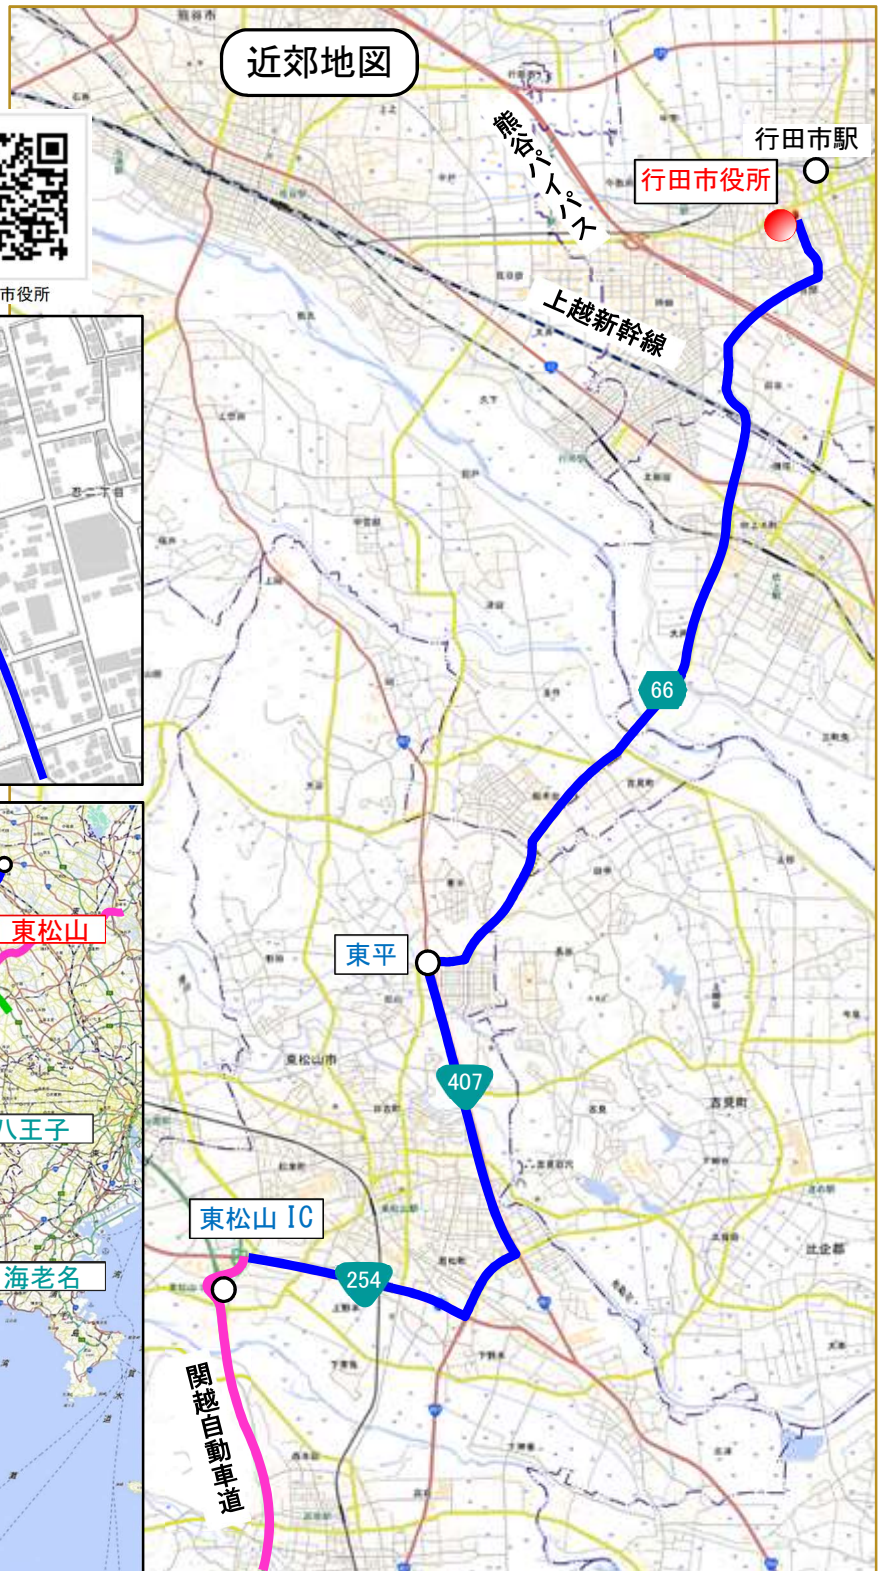

焼津市原子力災害広域避難マップ⑤

避難先 2

さいたまけん ぎょうだし
埼玉県 行田市

【対象自治会】

吉永

- 大規模地震などとの複合災害で、避難先1に避難ができないときに避難する場所です
- 避難するときは、「避難退域時検査場所」に立ち寄ってから、第1目的地の「避難経路所」に向かいます

【避難経路所】

名称 行田市役所

住所 埼玉県行田市本丸 2-5

行田市役所

近郊地図

広域地図