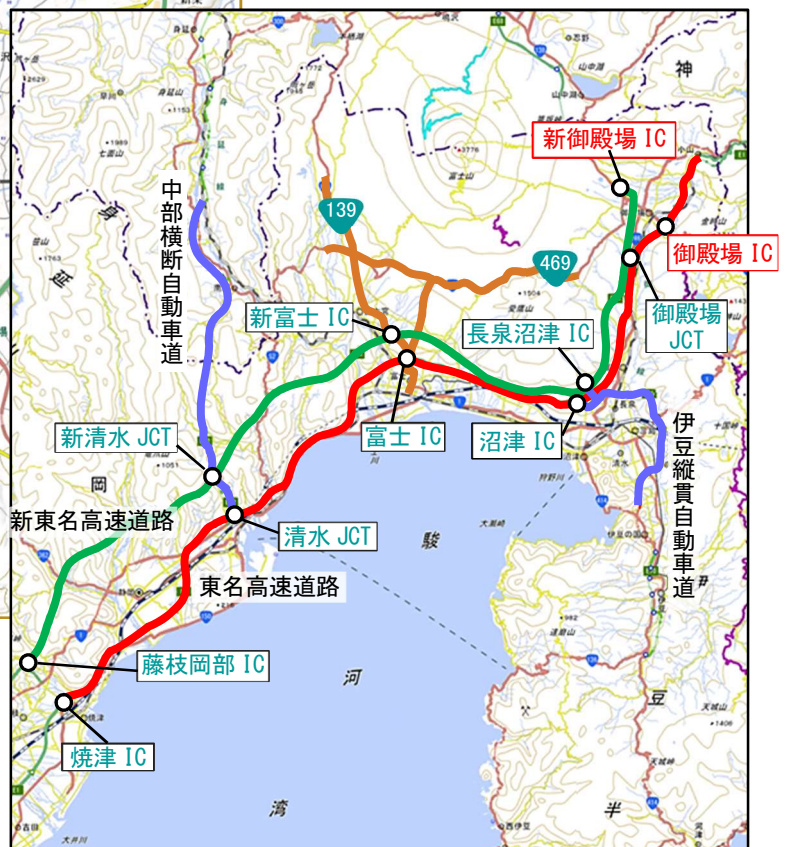

焼津市原子力災害広域避難マップ 【避難中継所】 ⑪

避難先 1：神奈川県

避難中継所

ふじ

富士スピードウェイ(株)

おやまちょう

(小山町)

【対象自治会】

焼津地区
全自治会

- 避難するときは、「避難退域時検査場所」に立ち寄ってから、第1目的地の「避難中継所」に向かいます
- 「避難中継所」では、自家用車からバスに乗り換えて、避難先となる神奈川県に向かいます

【避難中継所】

名称 富士スピードウェイ(株)

住所 静岡県御殿場市神場 646

出典：地理院地図 Vector(<https://maps.gsi.go.jp/vektor/>)を加工