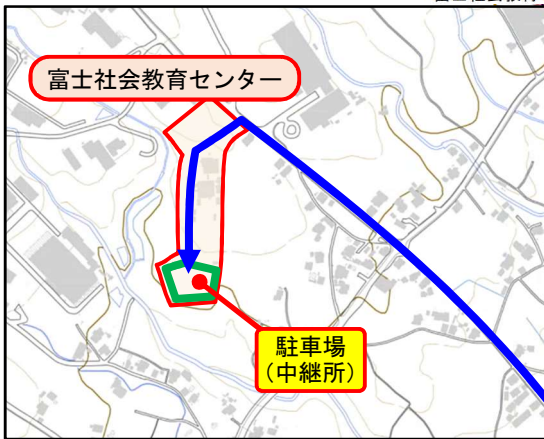

焼津市原子力災害広域避難マップ 【避難中継所】 ⑧

避難先 1：神奈川県

避難中継所

ふじしゃかいきょういく

富士社会教育センター (御殿場市)

ごてんばし

【対象自治会】

焼津地区
全自治会

- 避難するときは、「避難退域時検査場所」に立ち寄ってから、第1目的地の「避難中継所」に向かいます
- 「避難中継所」では、自家用車からバスに乗り換えて、避難先となる神奈川県に向かいます

【避難中継所】

名称 (公)富士社会教育センター

住所 静岡県御殿場市神場 646

富士社会教育センター

出典：地理院地図 Vector(<https://maps.gsi.go.jp/vector/>)を加工