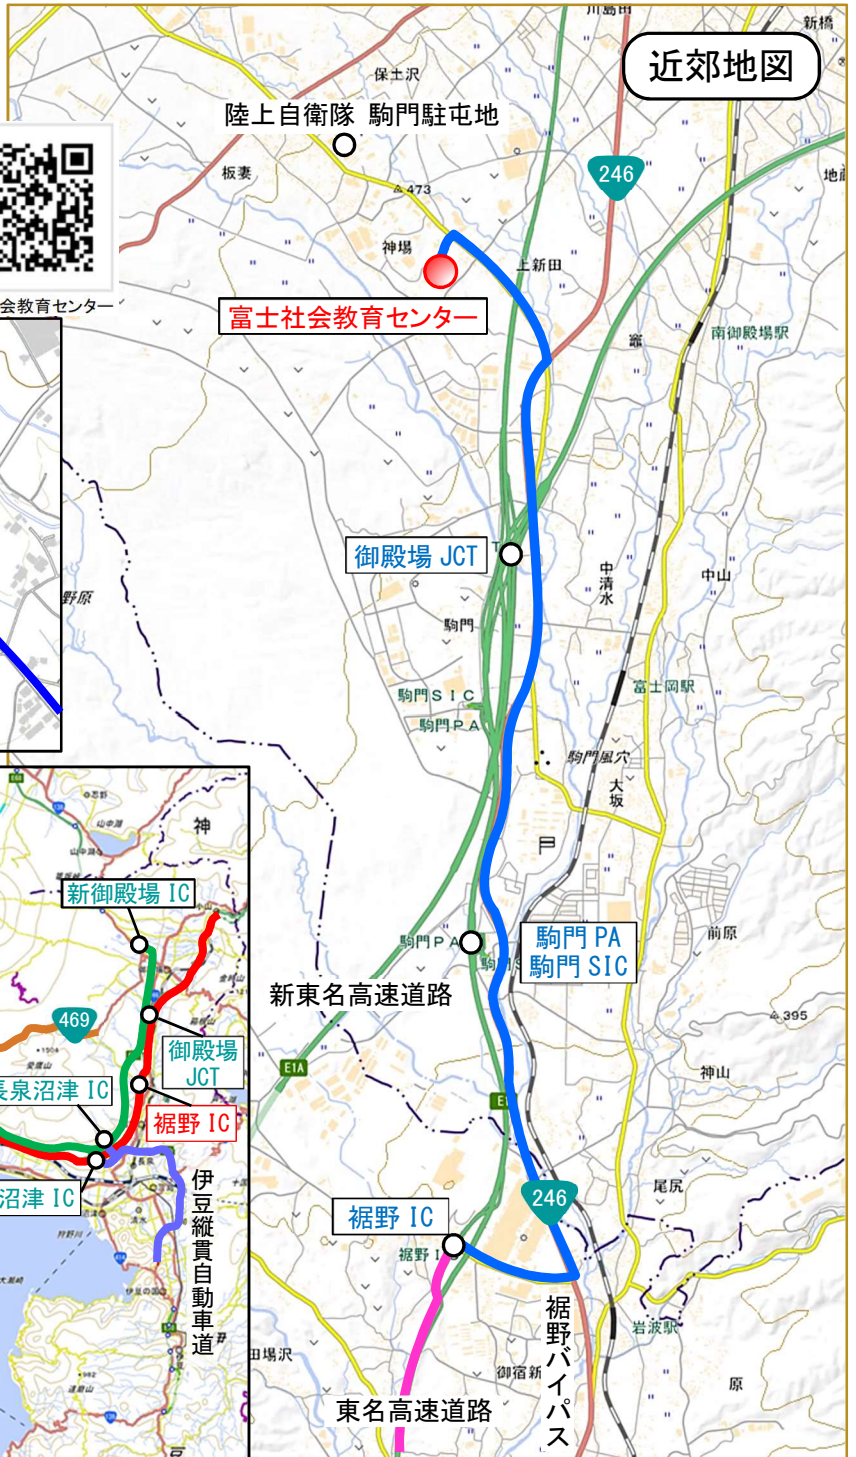

焼津市原子力災害広域避難マップ 【避難中継所】 ⑧

避難先 1：神奈川県

避難中継所

ふじしゃかいきょういく

富士社会教育センター (御殿場市)

ごてんばし

【対象自治会】

焼津地区
全自治会

- 避難するときは、「避難退域時検査場所」に立ち寄ってから、第1目的地の「避難中継所」に向かいます
- 「避難中継所」では、自家用車からバスに乗り換えて、避難先となる神奈川県に向かいます

【避難中継所】

名称 (公)富士社会教育センター

住所 静岡県御殿場市神場 646

富士社会教育センター

出典：地理院地図 Vector(<https://maps.gsi.go.jp/vector/>)を加工