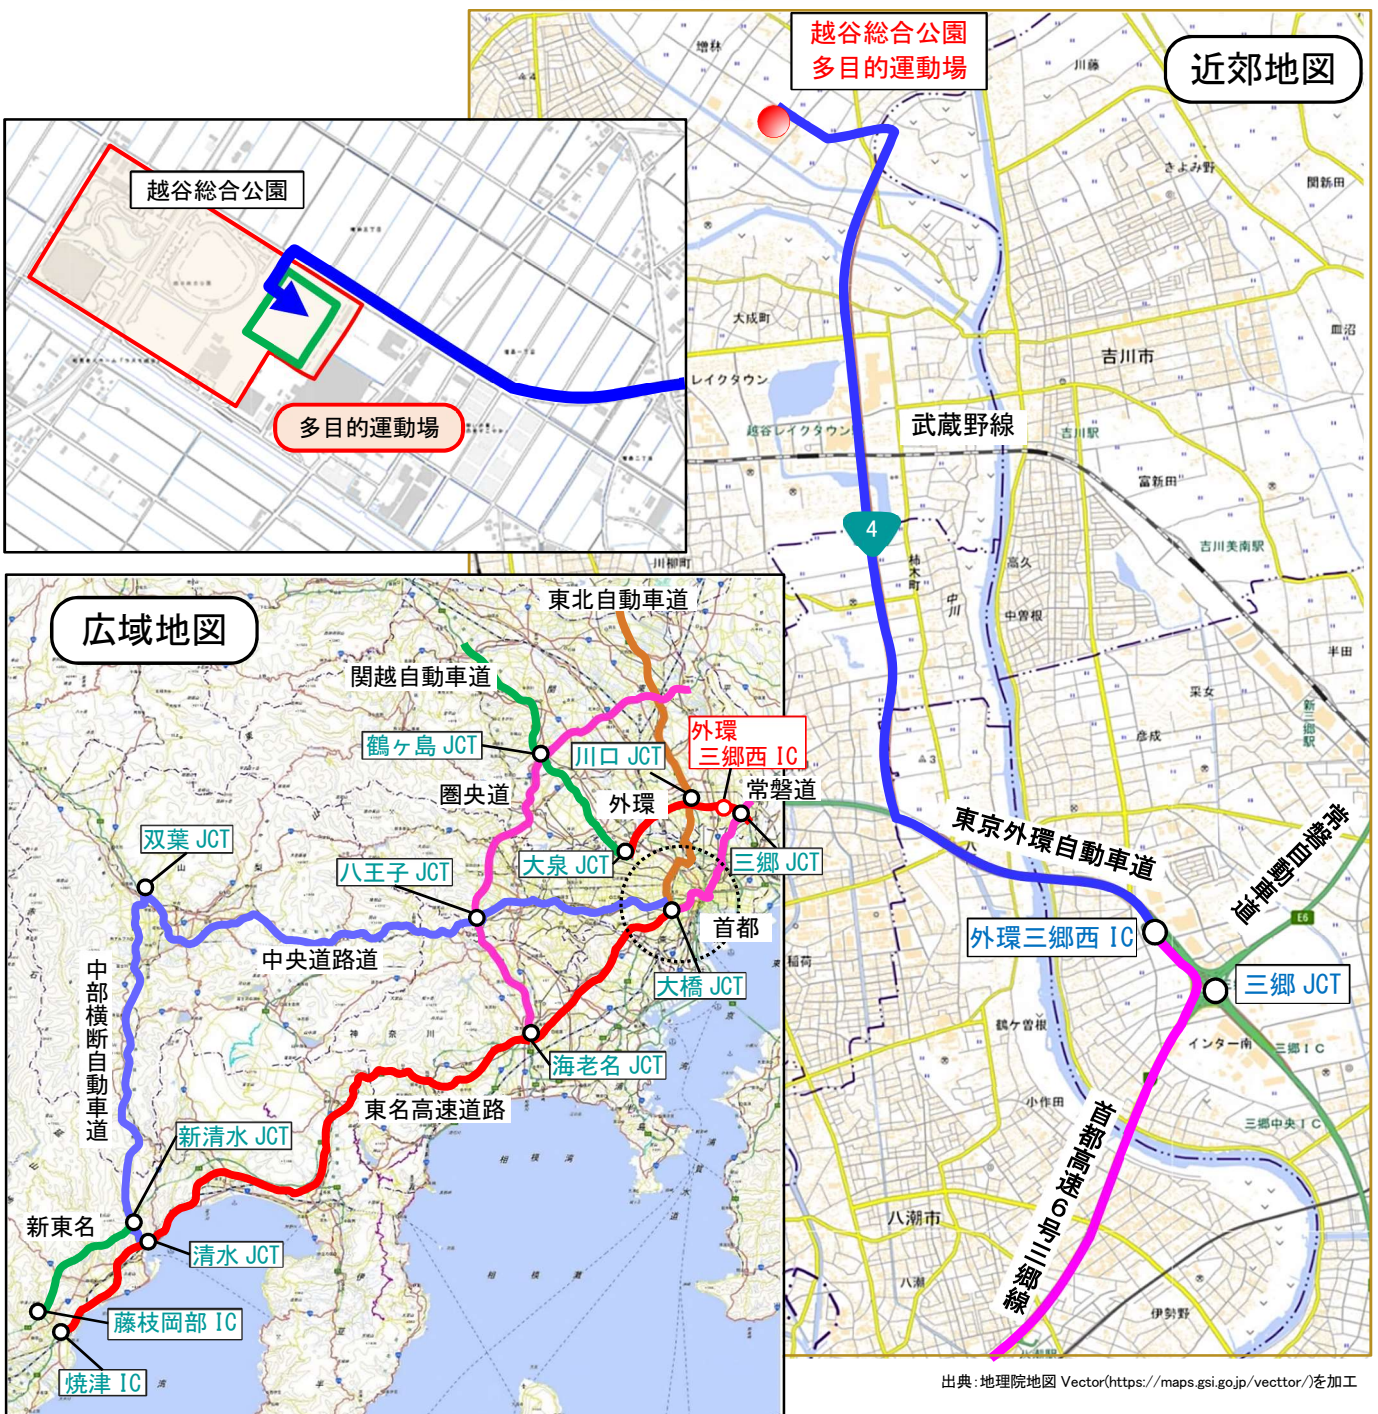

焼津市原子力災害広域避難マップ①⑦

避難先 2

さいたまけん かわぐちし
埼玉県 川口市

【対象自治会】 焼津第1 豊田第9
 小川第12 小川第13 港第14

- 大規模地震などとの複合災害で、避難先1に避難ができないときに避難する場所です
- 避難するときは、「避難退却時検査場所」に立ち寄ってから、第1目的地の「避難経路所」に向かいます

【避難経路所】

名称 市立グリーンセンター

住所 埼玉県川口市大字新井宿 700

川口市立グリーンセンター

焼津市原子力災害広域避難マップ⑱

避難先 2

さいたまけん こしがやし
埼玉県 越谷市

【対象自治会】
 大富第 19 (1、10 町内会)
 小川第 11

- 大規模地震などの複合災害で、避難先 1 に避難ができないときに避難する場所です
- 避難するときは、「避難退域時検査場所」に立ち寄ってから、第 1 目的地の「避難経路所」に向かいます

【避難経路所】

名称 **越谷総合公園多目的運動場**

住所 埼玉県越谷市増林 3-1

越谷総合公園多目的運動場

出典：地理院地図 Vector(<https://maps.gsi.go.jp/vecctor/>)を加工

焼津市原子力災害広域避難マップ⑱

避難先 2

さいたまけん わらびし
埼玉県 蕨市

【対象自治会】

焼津第2

- 大規模地震などとの複合災害で、避難先1に避難ができないときに避難する場所です
- 避難するときは、「避難退域時検査場所」に立ち寄ってから、第1目的地の「避難経由所」に向かいます

【避難経由所】

名称 蕨市民公園

住所 埼玉県蕨市塚越 5-1

蕨市民公園

焼津市原子力災害広域避難マップ②

避難先 2

さいたまけん
埼玉県
さいたま市