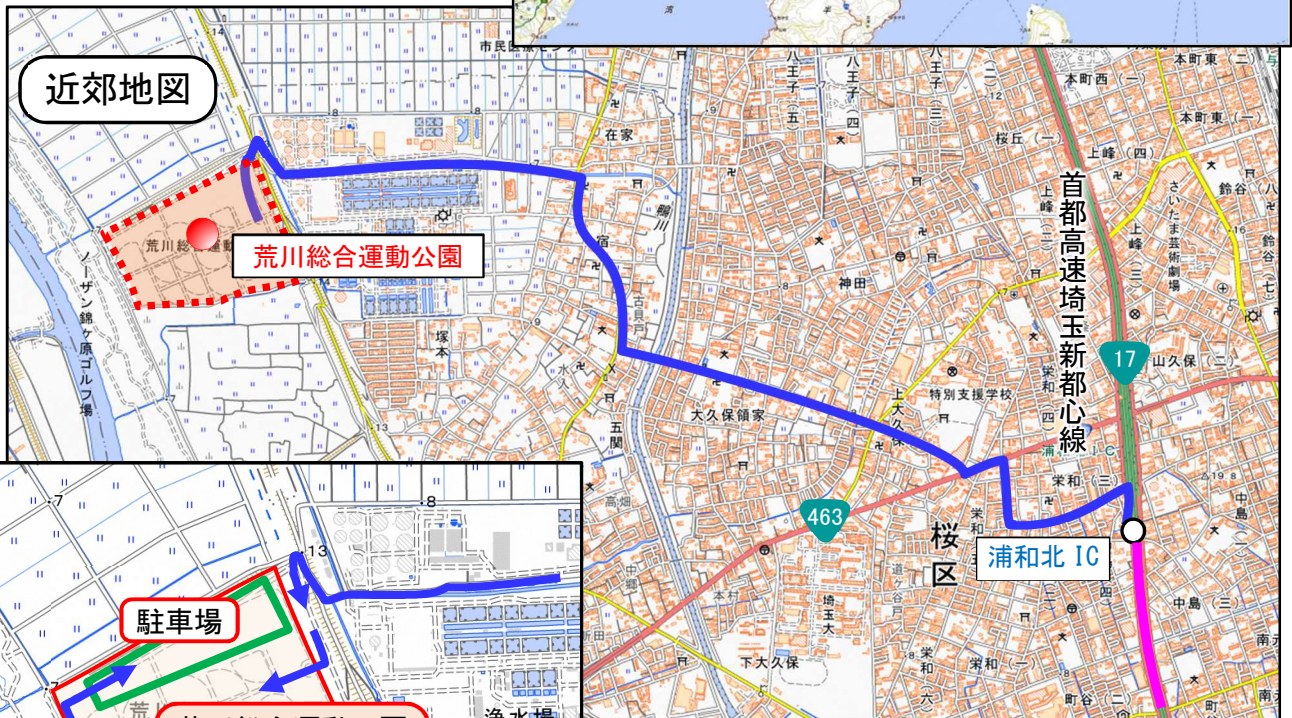

焼津市原子力災害広域避難マップ①⑦

避難先 2

さいたまけん かわぐちし
埼玉県 川口市

【対象自治会】 焼津第1 豊田第9
 小川第12 小川第13 港第14

- 大規模地震などとの複合災害で、避難先1に避難ができないときに避難する場所です
- 避難するときは、「避難退却時検査場所」に立ち寄ってから、第1目的地の「避難経路所」に向かいます

【避難経路所】

名称 市立グリーンセンター

住所 埼玉県川口市大字新井宿 700

住所 埼玉県越谷市増林 3-1

越谷総合公園多目的運動場

出典：地理院地図 Vector(<https://maps.gsi.go.jp/vecctor/>)を加工

焼津市原子力災害広域避難マップ⑱

避難先 2

さいたまけん わらびし
埼玉県 蕨市

【対象自治会】

焼津第2

- 大規模地震などとの複合災害で、避難先1に避難ができないときに避難する場所です
- 避難するときは、「避難退域時検査場所」に立ち寄ってから、第1目的地の「避難経由所」に向かいます

【避難経由所】

名称 蕨市民公園

住所 埼玉県蕨市塚越 5-1

蕨市民公園

焼津市原子力災害広域避難マップ②

避難先 2

さいたまけん
埼玉県
さいたま市

【対象自治会】 豊田第8、10
焼津第3、4、5、6、7
東益津第15、16、17

- 大規模地震などとの複合災害で、避難先1に避難ができないときに避難する場所です
- 避難するときは、「避難退域時検査場所」に立ち寄ってから、第1目的地の「避難経由所」に向かいます

【避難経由所】

名称 荒川総合運動公園

住所 埼玉県さいたま市桜区大字在家 591

荒川総合運動公園

出典：地理院地図 Vector(<https://maps.gsi.go.jp/vector/>)を加工