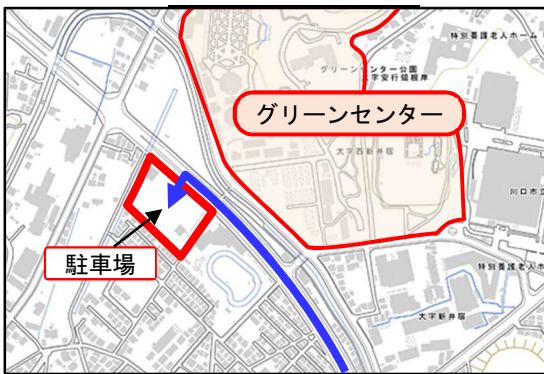

焼津市原子力災害広域避難マップ①⑦

避難先 2

さいたまけん かわぐちし
埼玉県 川口市

【対象自治会】 焼津第1 豊田第9
 小川第12 小川第13 港第14

- 大規模地震などとの複合災害で、避難先1に避難ができないときに避難する場所です
- 避難するときは、「避難退却時検査場所」に立ち寄ってから、第1目的地の「避難経路所」に向かいます

【避難経路所】

名称 市立グリーンセンター

住所 埼玉県川口市大字新井宿 700

川口市立グリーンセンター

焼津市原子力災害広域避難マップ⑱

避難先 2

さいたまけん こしがやし
埼玉県 越谷市

【対象自治会】
 大富第 19 (1、10 町内会)
 小川第 11

- 大規模地震などの複合災害で、避難先 1 に避難ができないときに避難する場所です
- 避難するときは、「避難退域時検査場所」に立ち寄ってから、第 1 目的地の「避難経路所」に向かいます

【避難経路所】

名称 **越谷総合公園多目的運動場**

住所 埼玉県越谷市増林 3-1

越谷総合公園多目的運動場

出典：地理院地図 Vector(<https://maps.gsi.go.jp/vecctor/>)を加工

焼津市原子力災害広域避難マップ⑱

避難先 2

さいたまけん わらびし
埼玉県 蕨市

【対象自治会】

焼津第2

- 大規模地震などとの複合災害で、避難先1に避難ができないときに避難する場所です
- 避難するときは、「避難退域時検査場所」に立ち寄ってから、第1目的地の「避難経由所」に向かいます

【避難経由所】

名称 蕨市民公園

住所 埼玉県蕨市塚越 5-1

蕨市民公園

焼津市原子力災害広域避難マップ②

避難先 2

さいたまけん
埼玉県
さいたま市