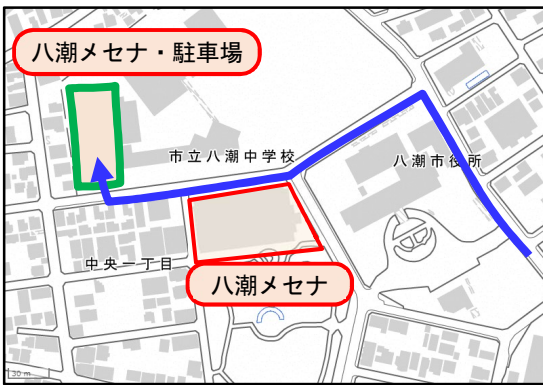

焼津市原子力災害広域避難マップ⑮

避難先 2

さいたまけん やし おし
埼玉県 八潮市

【対象自治会】
和田第 22 (12~16 町内会)

- 大規模地震などとの複合災害で、避難先 1 に避難ができないときに避難する場所です
- 避難するときは、「避難退域時検査場所」に立ち寄ってから、第 1 目的地の「避難経路所」に向かいます

【避難経路所】

名称 **八潮メセナ 駐車場**
(八潮市民文化会館・勤労福祉センター)
住所 埼玉県八潮市中央 1 丁目 10-1