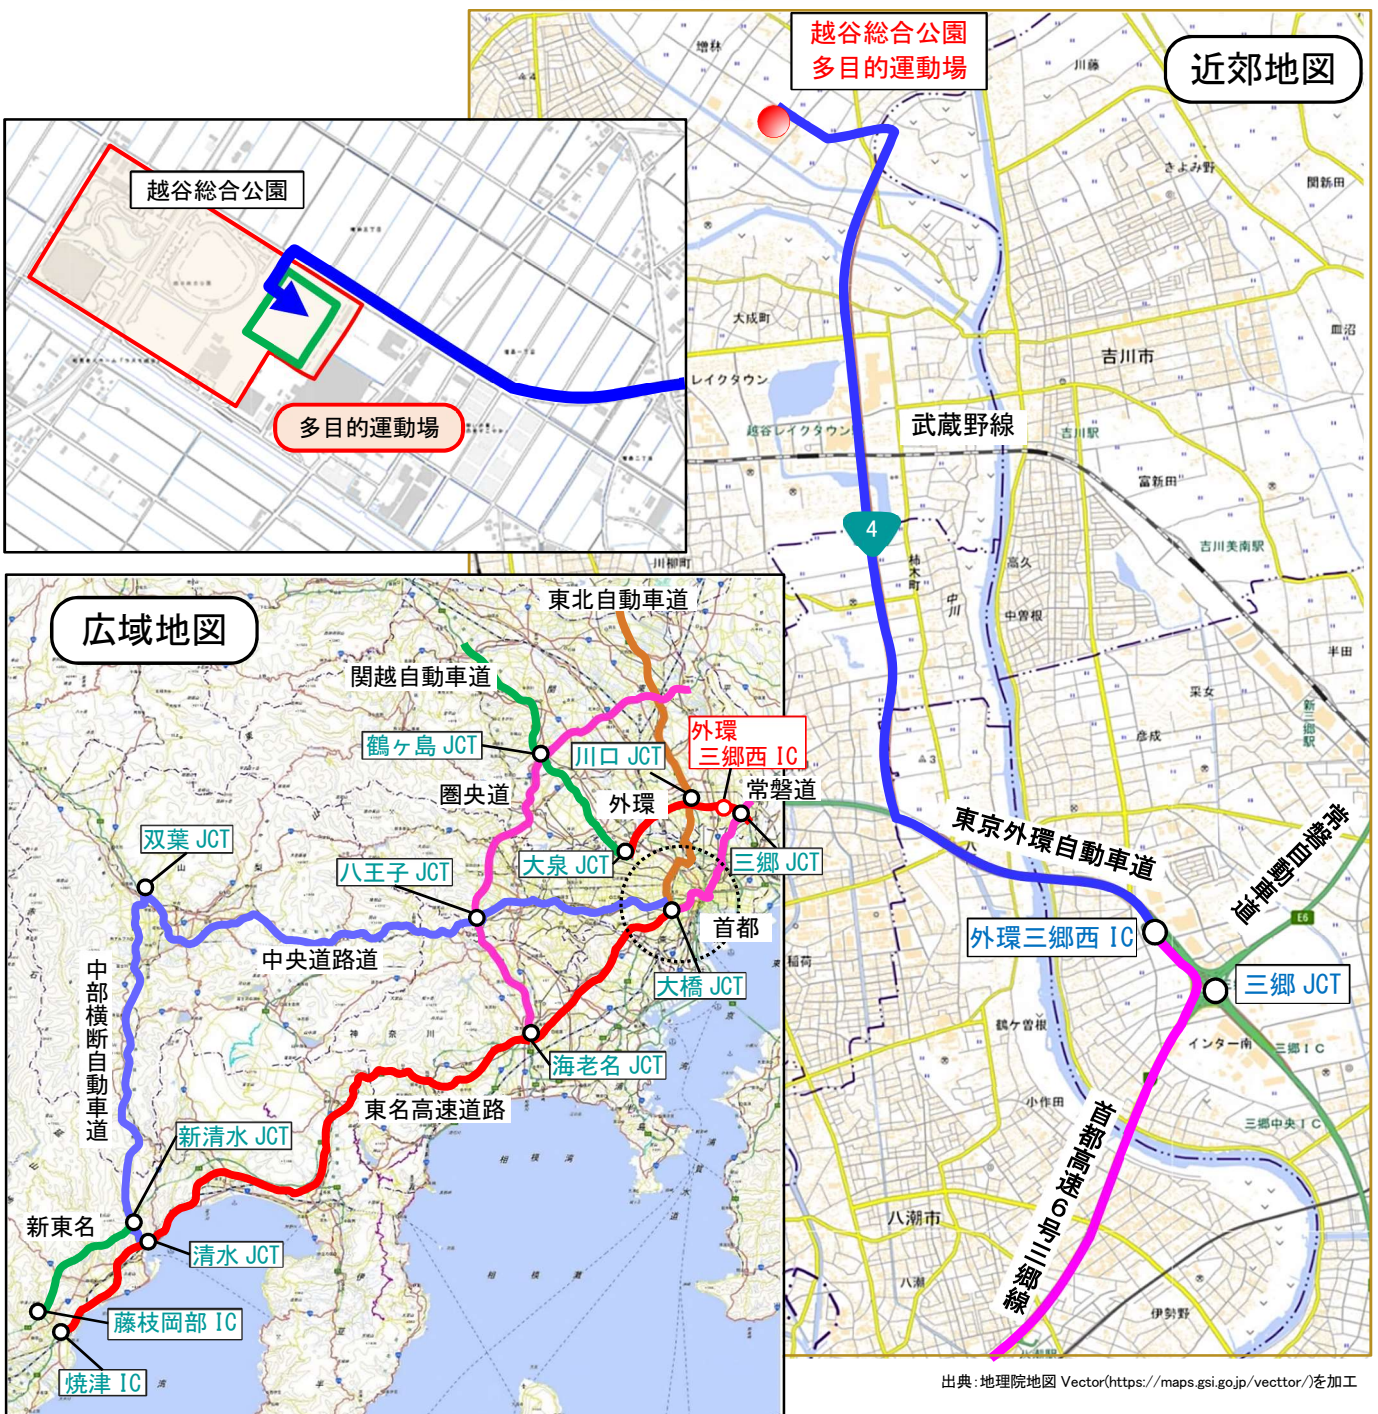

焼津市原子力災害広域避難マップ⑩

避難先 2

さいたまけん かすかべし
埼玉県 春日部市

【対象自治会】
 大富第 18 (1~4、6~12 町内会)
 大富第 20

- 大規模地震などとの複合災害で、避難先 1 に避難ができないときに避難する場所です
- 避難するときは、「避難退域時検査場所」に立ち寄ってから、第 1 目的地の「避難経由所」に向かいます

【避難経由所】

名称 **春日部市総合体育館**
「ウイング・ハット春日部」

住所 埼玉県春日部市谷原新田 1557-1

春日部市総合体育館

焼津市原子力災害広域避難マップ⑪

避難先 2 さいたまけん まつぶしまち 埼玉県 松伏町

【対象自治会】
大富第 18 (5 町内会)

- 大規模地震などとの複合災害で、避難先 1 に避難ができないときに避難する場所です
- 避難するときは、「避難退域時検査場所」に立ち寄ってから、第 1 目的地の「避難経路所」に向かいます

【避難経路所】

名称 松伏町役場

住所 埼玉県北葛飾郡
松伏町大字松伏 2424

松伏町役場

焼津市原子力災害広域避難マップ⑫

避難先 2

さいたまけん みさとし
埼玉県 三郷市

【対象自治会】
大富第 19 (2~8 町内会)

- 大規模地震などとの複合災害で、避難先 1 に避難ができないときに避難する場所です
- 避難するときは、「避難退域時検査場所」に立ち寄ってから、第 1 目的地の「避難経路所」に向かいます

【避難経路所】

【対象自治会】
 大富第 19 (1、10 町内会)
 小川第 11

- 大規模地震などの複合災害で、避難先 1 に避難ができないときに避難する場所です
- 避難するときは、「避難退域時検査場所」に立ち寄ってから、第 1 目的地の「避難経路所」に向かいます

【避難経路所】

名称 **越谷総合公園多目的運動場**

住所 埼玉県越谷市増林 3-1

越谷総合公園多目的運動場

出典：地理院地図 Vector(<https://maps.gsi.go.jp/vecctor/>)を加工