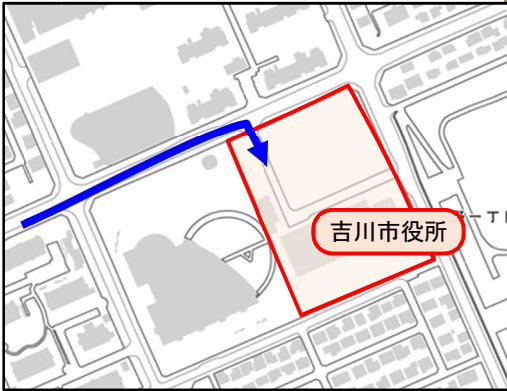

焼津市原子力災害広域避難マップ⑬

避難先 2

さいたまけん よしかわし
埼玉県 吉川市

【対象自治会】
大富第 19 (9、11~13 町内会)

- 大規模地震などとの複合災害で、避難先 1 に避難ができないときに避難する場所です
- 避難するときは、「避難退却時検査場所」に立ち寄ってから、第 1 目的地の「避難経路所」に向かいます

【避難経路所】

名称 吉川市役所

住所 埼玉県吉川市きよみ野 1 丁目 1

吉川市役所

出典: 地理院地図 Vector(<https://maps.gsi.go.jp/vecctor/>)を加工