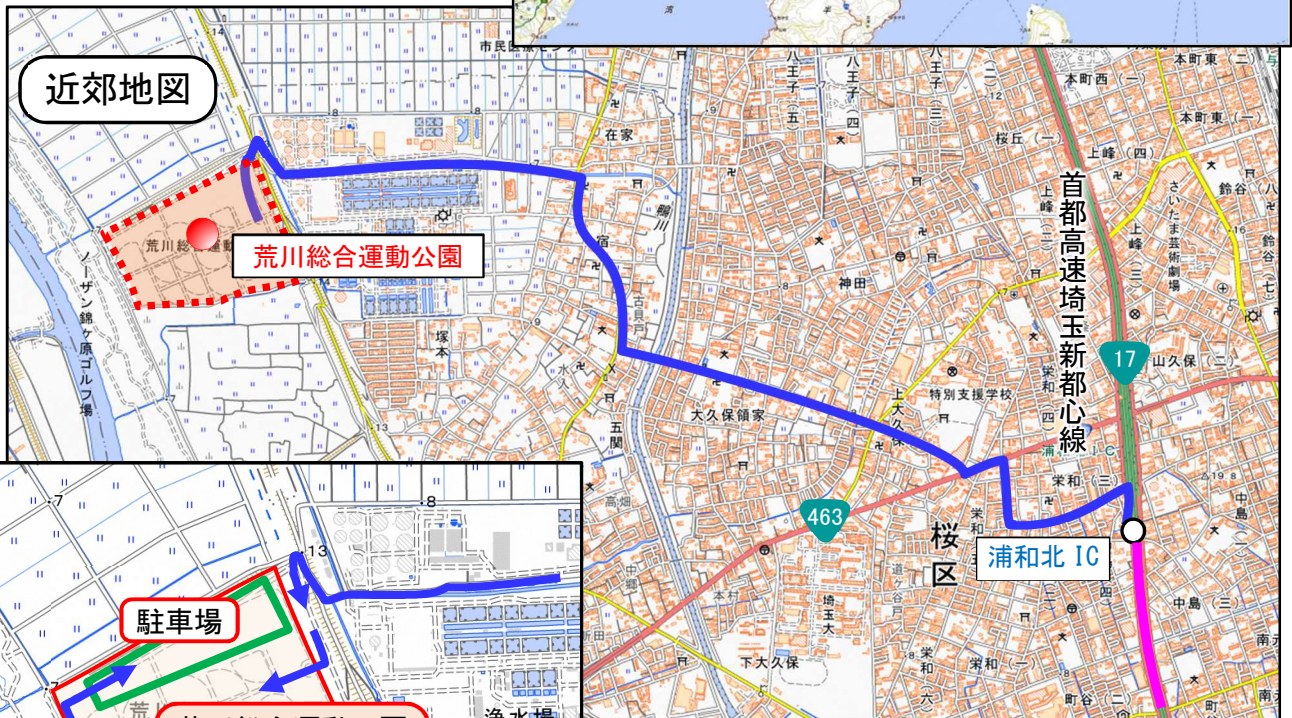

焼津市原子力災害広域避難マップ②

避難先 2

さいたまけん
埼玉県
さいたま市

【対象自治会】 豊田第8、10
焼津第3、4、5、6、7
東益津第15、16、17

- 大規模地震などとの複合災害で、避難先1に避難ができないときに避難する場所です
- 避難するときは、「避難退域時検査場所」に立ち寄ってから、第1目的地の「避難経由所」に向かいます

【避難経由所】

名称 荒川総合運動公園

住所 埼玉県さいたま市桜区大字在家 591

荒川総合運動公園

出典：地理院地図 Vector(<https://maps.gsi.go.jp/vector/>)を加工