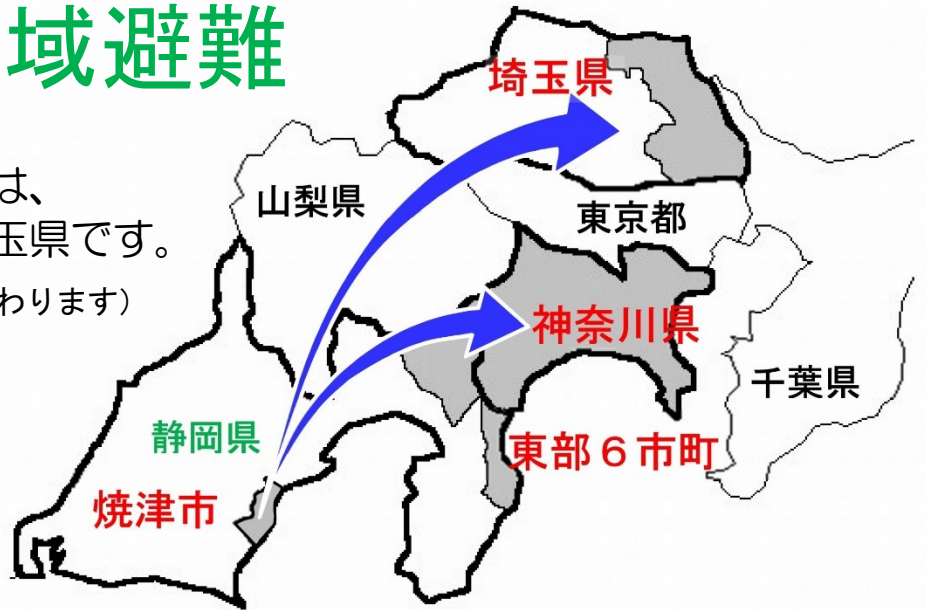

## 広域避難のイメージ

原子力災害では、放射線の影響を受けない場所に避難することが必要となります。

## 焼津市の広域避難

焼津市が指定する避難先は、  
県内東部と神奈川県、埼玉県です。

(災害の状況により、避難先が変わります)

## 静岡県の広域避難

静岡県では、県内のUPZ圏外の市町をはじめ、関東甲信地方や東海地方などを避難先と定めています。