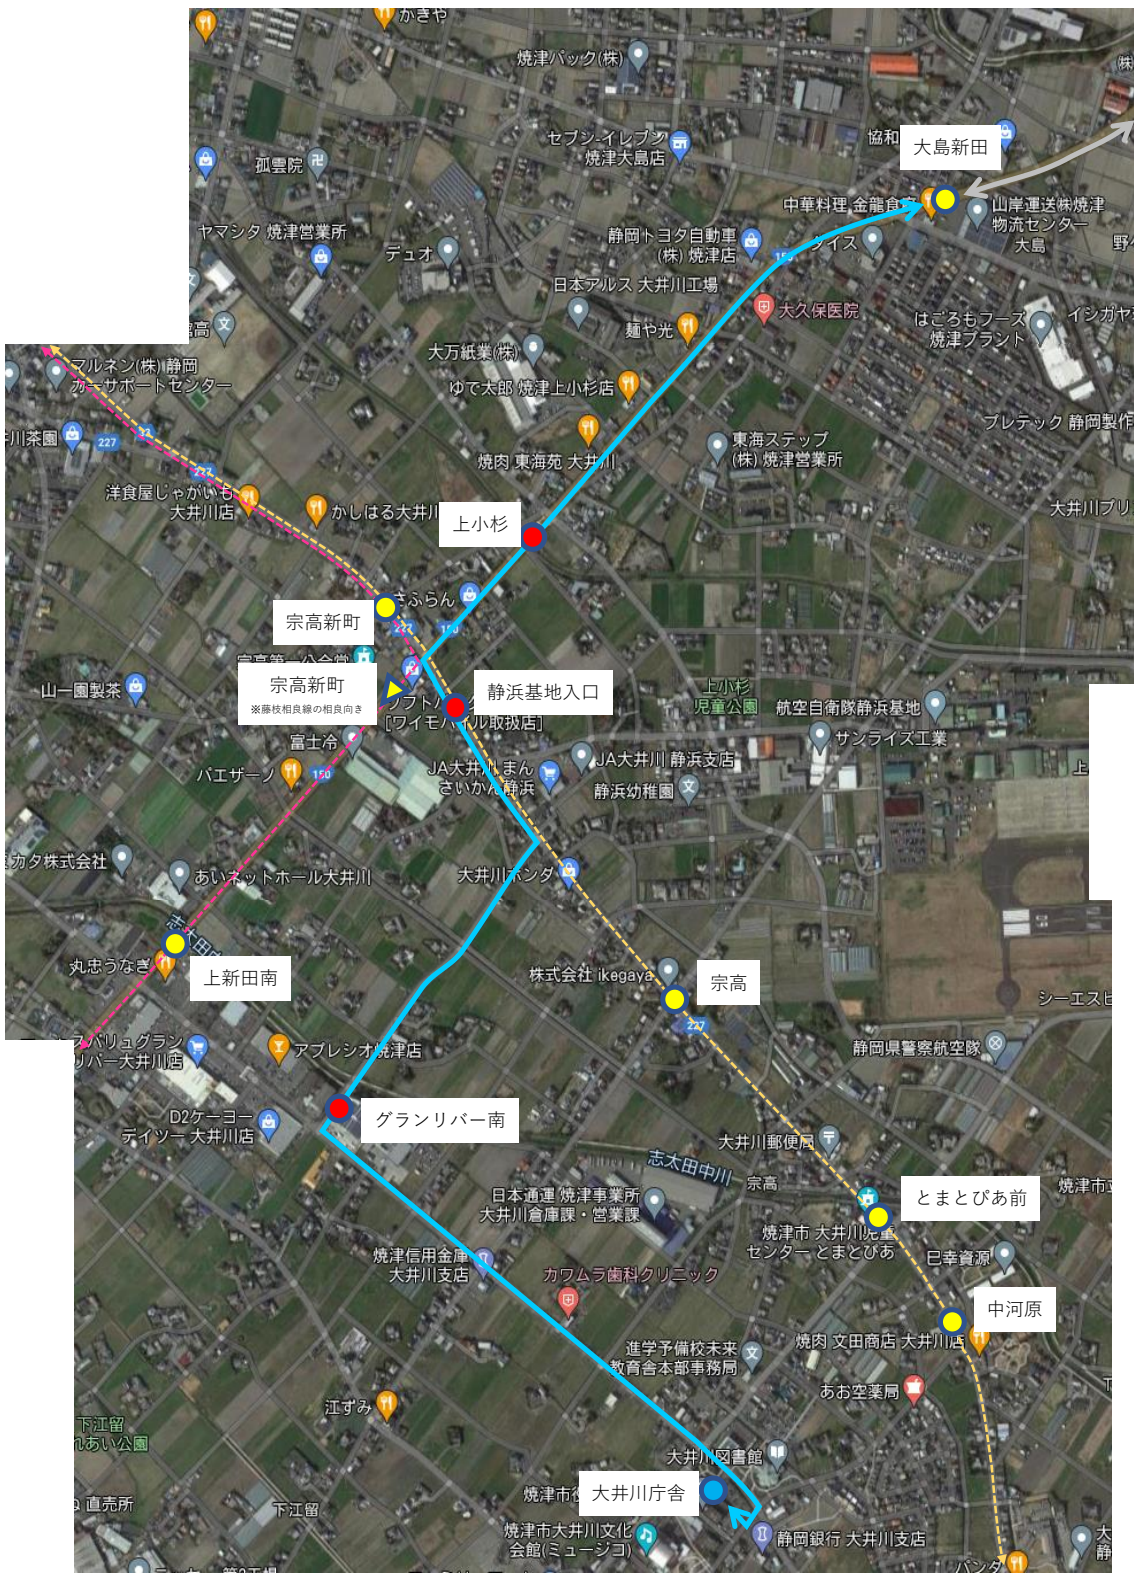

大井川焼津線時刻表

が変更箇所

(焼津駅行き)

バス停留所	平日								
	1	2	3	4	5	6			
大井川庁舎	7:00	8:50	09:23	10:35	11:14	13:10	15:40	15:39	17:30
下江留中	↓	8:52	09:25	10:37	11:16	13:12	15:42	15:41	↓
グランリバー前	↓	8:53	09:26	10:38	11:17	13:13	15:43	15:42	↓
中川原	7:02	8:58	09:31	10:43	11:22	13:18	15:48	15:47	17:32
大井川福祉センター	7:03	8:59	09:32	10:44	11:23	13:19	15:49	15:48	17:33
上田中	7:04	9:00	09:33	10:45	11:24	13:20	15:50	15:49	17:34
吉永辻	7:05	9:01	09:34	10:46	11:25	13:21	15:51	15:50	17:35
吉永	7:06	9:02	09:35	10:47	11:26	13:22	15:52	15:51	17:36
上島	7:07	9:03	09:36	10:48	11:27	13:23	15:53	15:52	17:37
飯淵	7:09	9:05	09:38	10:50	11:29	13:25	15:55	15:54	17:39
東島	7:10	9:06	09:39	10:51	11:30	13:26	15:56	15:55	17:40
利右衛門	7:11	9:07	09:40	10:52	11:31	13:27	15:57	15:56	17:41
臨港工業団地前	7:13	9:09	09:42	10:54	11:33	13:29	15:59	15:58	17:43
港湾会館前	7:15	9:11	09:44	10:56	11:35	13:31	16:01	16:00	17:45
六軒屋	7:17	9:13	09:46	10:58	11:37	13:33	16:03	16:02	17:47
宮島	7:19	9:15	09:48	11:00	11:39	13:35	16:05	16:04	17:49
高新田防災センター前	7:21	9:17	09:50	11:02	11:41	13:37	16:07	16:06	17:51
平松	7:22	9:18	09:51	11:03	11:42	13:38	16:08	16:07	17:52
高新田平	7:23	9:19	09:52	11:04	11:43	13:39	16:09	16:08	17:53
大井川寮・睦園前	7:24	9:20	09:53	11:05	11:44	13:40	16:10	16:09	17:54
藤守防災センター前	7:26	9:22	09:55	11:07	11:46	13:42	16:12	16:11	17:56
小杉浜	7:27	9:23	09:56	11:08	11:47	13:43	16:13	16:12	17:57
一色浜	7:28	9:24	09:57	11:09	11:48	13:44	16:14	16:13	17:58
水産加工センター	7:30	9:26	09:59	11:11	11:50	13:46	16:16	16:15	18:00
木の子橋北	7:33	9:29	10:02	11:14	11:53	13:49	16:19	16:18	18:03
一色上	7:35	9:31	10:04	11:16	11:55	13:51	16:21	16:20	18:05
焼津市立病院前	7:40	9:36	10:09	11:21	12:00	13:56	16:26	16:25	18:10
祢宜島	7:42			11:23	12:02	13:58			18:12
石津西公園前	7:44			11:25	12:04	14:00			18:14
小川港南	7:48			11:29	12:08	14:04			18:18
信香院	7:49			11:30	12:09	14:05			18:19
アクアスやいづ入口	7:52			11:33	12:12	14:08			18:22
城之腰	7:54			11:35	12:14	14:10			18:24
市役所北	7:56			11:37	12:16	14:12			18:26
焼津駅前	8:01			11:42	12:21	14:17			18:31

《焼津大島線》大井川庁舎延伸経路図

- ・焼津大島線（現行） ↔
- ・延伸経路 ↔
- ・藤枝吉永線 ↔
- ・藤枝相良線 ↔