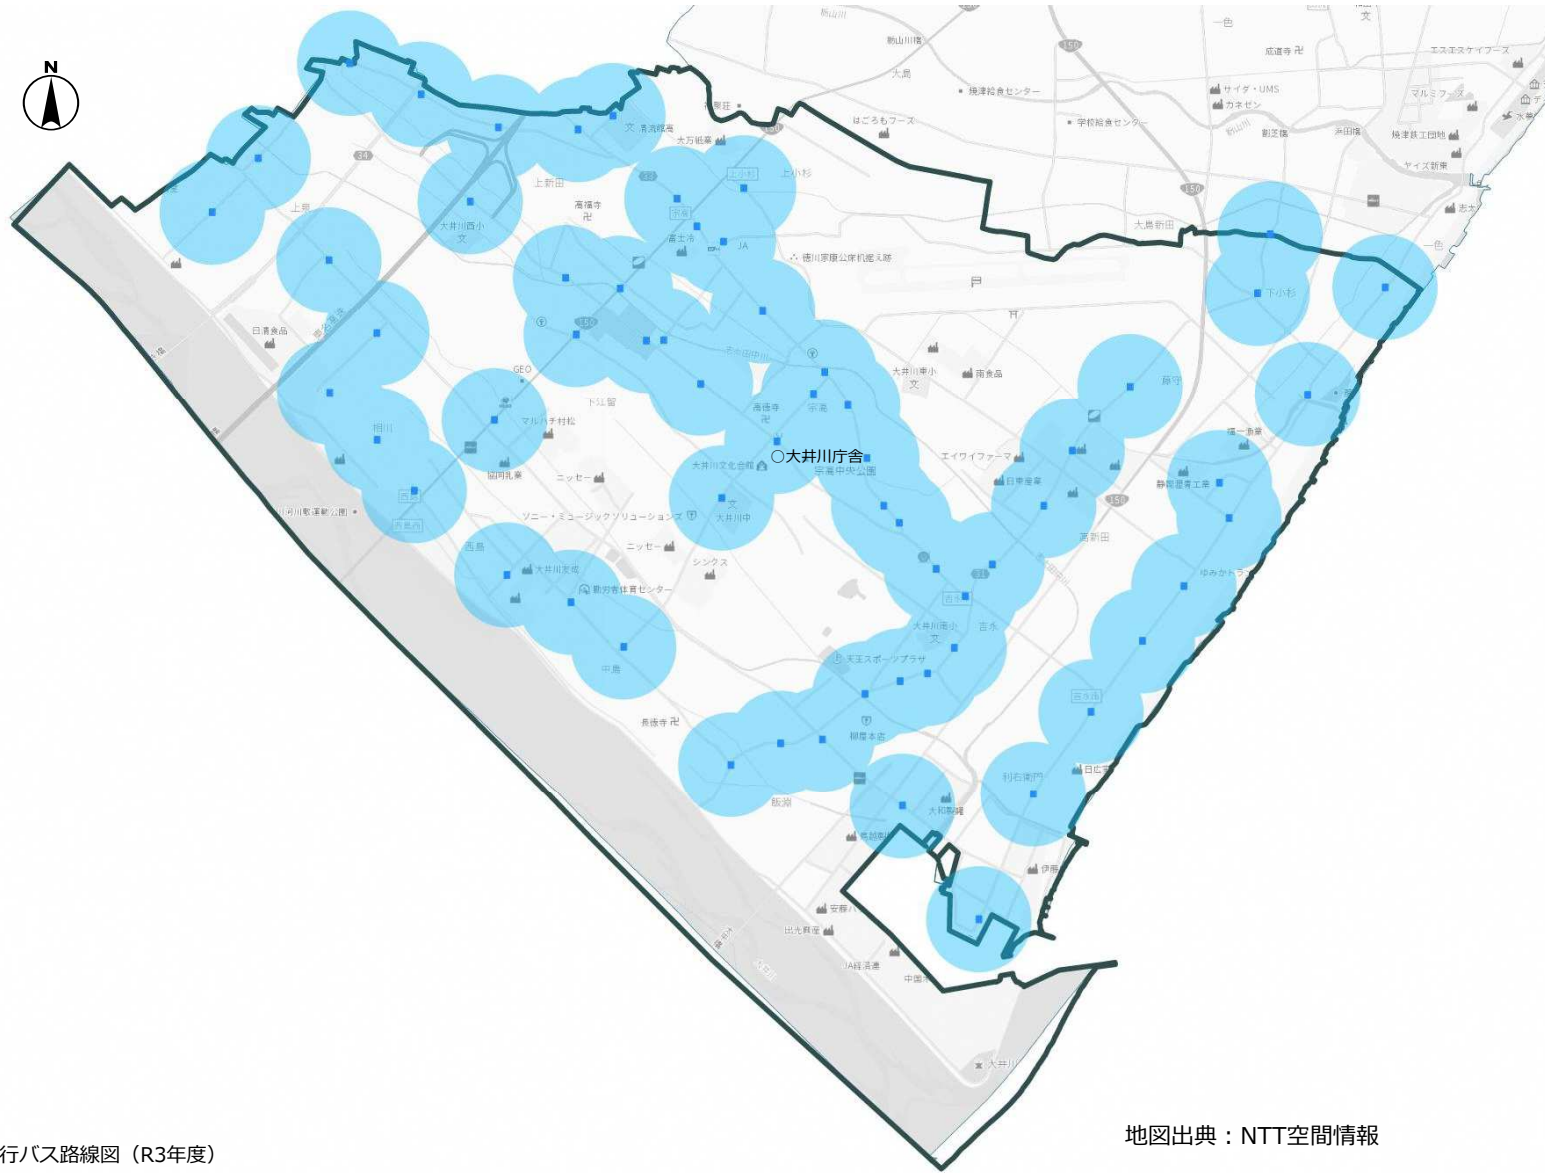

# (4) 乗降場所の選定 (1/2)

既存バス停：焼津市自主運行バス路線図（R3年度）

地図出典：NTT空間情報

## 【追加停留所】

NO	自治会名	所在
A	下江留	八幡宮
B	下江留	下江留第三部公会堂

- : 既存バス停から300m圏内
- : 要望隣接箇所  
※要望バス停のうち、既存バス停から300m圏外

### 凡例

- : 既存バス停
- : 既存バス停から300m圏域
- : 要望停留所
- : 要望停留所から300m圏域  
※既存バス停から300m圏外
- : 要望停留所  
※既存バス停から300m圏内
- : 追加停留所
- : 追加停留所から300m圏域

既存バス停：焼津市自主運行バス路線図（R3年度）

地図出典：NTT空間情報

## ■ 目安ダイヤ (8時台) 案

運行地区	出発時間	大井川庁舎 到着時間
上小杉	8:00	8:30
上新田	8:00~8:10	8:30
西島、相川、上泉	8:10~8:20	8:30
下江留	8:20~8:30	8:30
宗高(大井川庁舎)	8:20~8:30	8:30
藤守、下小杉	8:10~8:15	8:30
高新田	8:00~8:10	8:30
中島、吉永、 飯淵、利右衛門	8:00	8:30