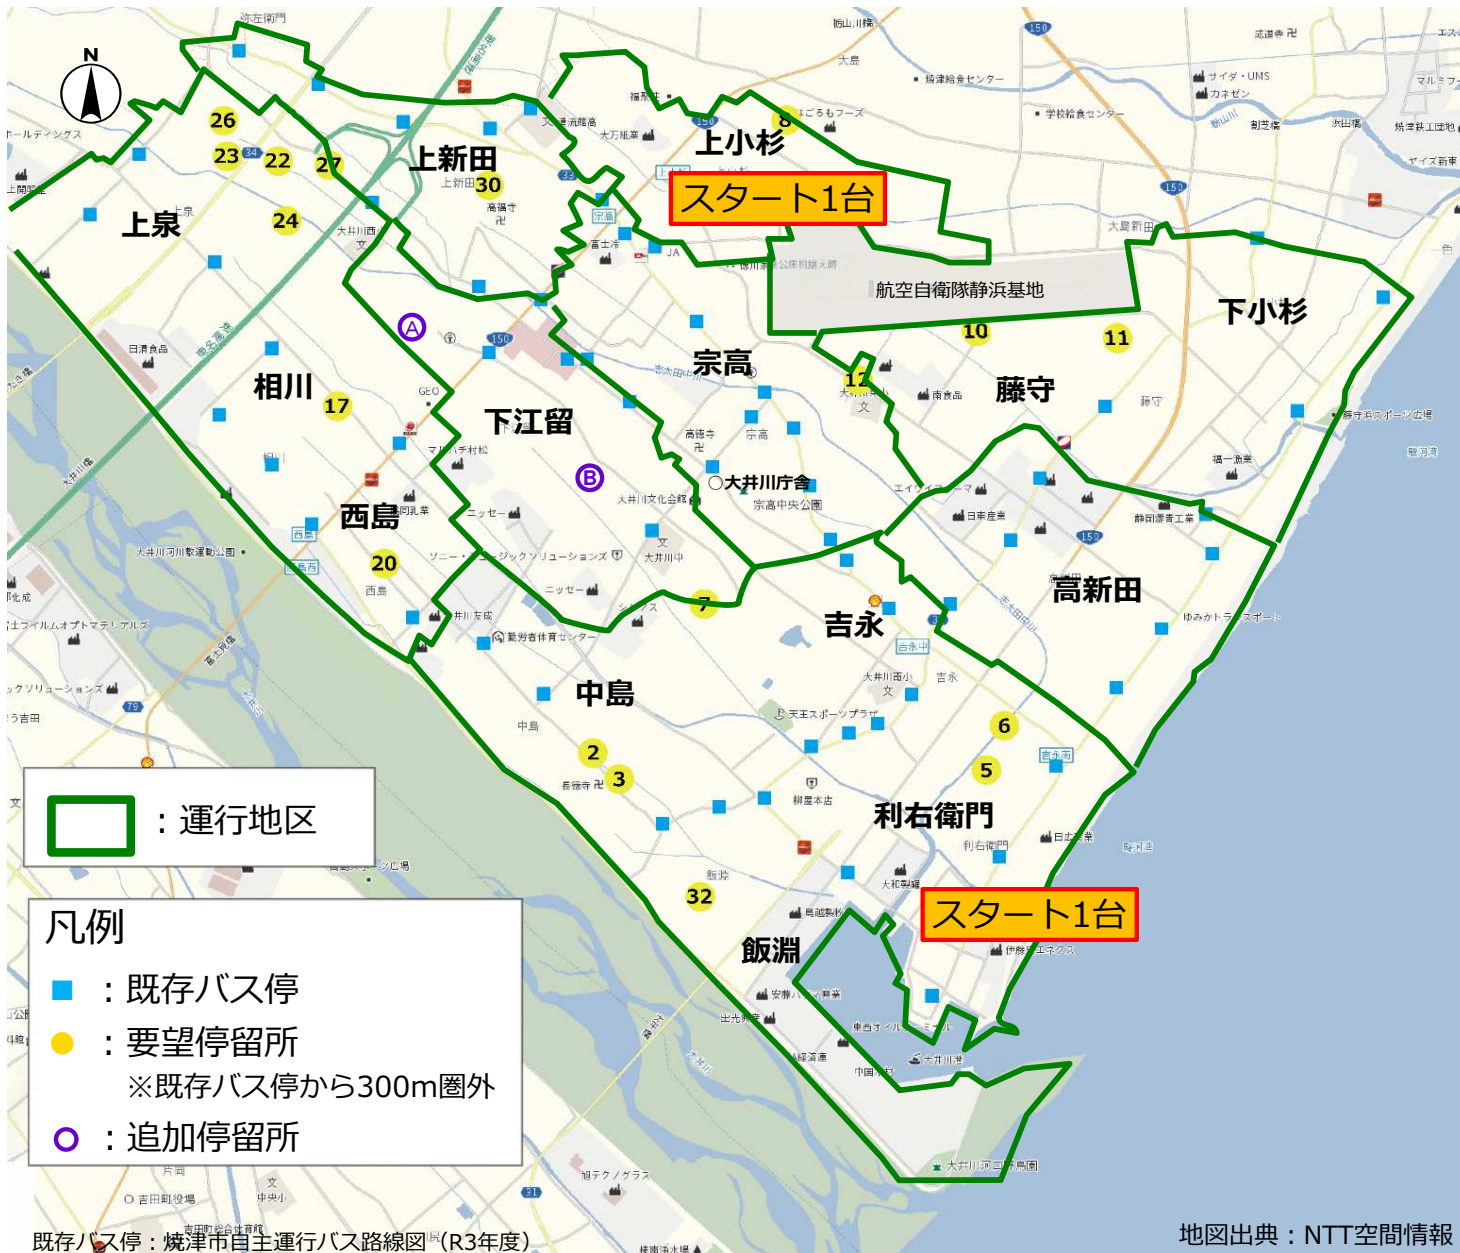

## 【追加停留所】

NO	自治会名	所在
A	下江留	八幡宮
B	下江留	下江留第三部公会堂

- : 既存バス停から300m圏内
- : 要望隣接箇所  
※要望バス停のうち、既存バス停から300m圏外

### 凡例

- : 既存バス停
- : 既存バス停から300m圏域
- : 要望停留所
- : 要望停留所から300m圏域  
※既存バス停から300m圏外
- : 要望停留所  
※既存バス停から300m圏内
- : 追加停留所
- : 追加停留所から300m圏域

既存バス停：焼津市自主運行バス路線図（R3年度）

地図出典：NTT空間情報

## ■ 目安ダイヤ (8時台) 案

運行地区	出発時間	大井川庁舎 到着時間
上小杉	8:00	8:30
上新田	8:00~8:10	8:30
西島、相川、上泉	8:10~8:20	8:30
下江留	8:20~8:30	8:30
宗高(大井川庁舎)	8:20~8:30	8:30
藤守、下小杉	8:10~8:15	8:30
高新田	8:00~8:10	8:30
中島、吉永、 飯淵、利右衛門	8:00	8:30