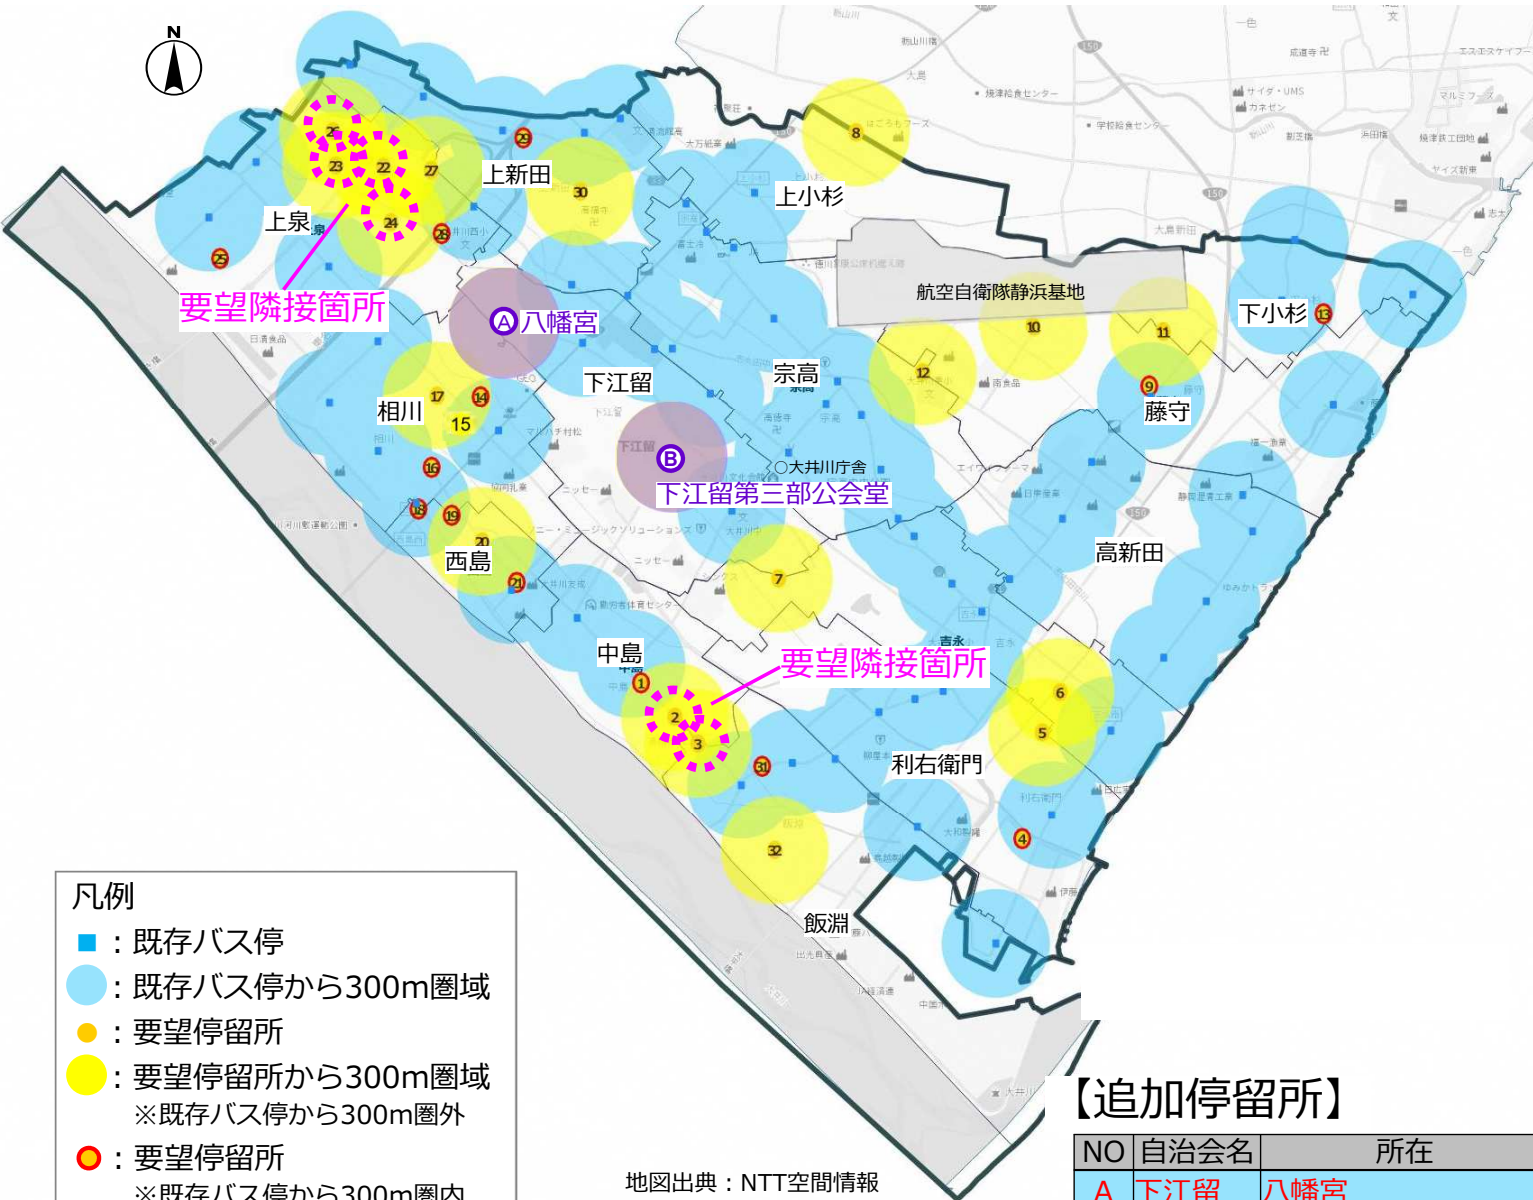

## 【要望停留所】

NO	自治会名	所在
1	中島	中島公会堂駐車場横
2	中島	秋山様宅西側
3	中島	飯淵不動山入口
4	利右衛門	命山「港の見える丘」階段前
5	利右衛門	お燈明堂前
6	吉永	吉永第二町内会前
7	吉永	大井川防災広場前
8	上小杉	上小杉第4町内会団地公園
9	藤守	藤守自治会館前
10	藤守	大井八幡宮伝承館前
11	藤守	下藤幼稚園前
12	藤守	大井川東小学校前
13	藤守	横山医院前
14	相川	大井川事務機
15	相川	旧魚礼
16	相川	魚金前
17	相川	自治会館前
18	西島	西島342付近
19	西島	西島35付近
20	西島	西島61付近
21	西島	西島277付近
22	上泉	上泉自治会公民館前
23	上泉	上泉地蔵尊前
24	上泉	上泉1020番地付近
25	上泉	上泉1,2ゴミステーション
26	上泉	上泉1906
27	上泉	スマートインター 上り入り口付近
28	上泉	大井川西小学校北
29	上新田	子安神社前
30	上新田	桜井医院前
31	飯淵	飯淵公会堂
32	飯淵	第2町内会集会所

## 【追加停留所】

NO	自治会名	所在
A	下江留	八幡宮
B	下江留	下江留第三部公会堂

- : 既存バス停から300m圏内
- : 要望隣接箇所  
※要望バス停のうち、既存バス停から300m圏外

### 凡例

- : 既存バス停
- : 既存バス停から300m圏域
- : 要望停留所
- : 要望停留所から300m圏域  
※既存バス停から300m圏外
- : 要望停留所  
※既存バス停から300m圏内
- : 追加停留所
- : 追加停留所から300m圏域

既存バス停：焼津市自主運行バス路線図（R3年度）

地図出典：NTT空間情報

## ■ 目安ダイヤ (8時台) 案

運行地区	出発時間	大井川庁舎 到着時間
上小杉	8:00	8:30
上新田	8:00~8:10	8:30
西島、相川、上泉	8:10~8:20	8:30
下江留	8:20~8:30	8:30
宗高(大井川庁舎)	8:20~8:30	8:30
藤守、下小杉	8:10~8:15	8:30
高新田	8:00~8:10	8:30
中島、吉永、 飯淵、利右衛門	8:00	8:30