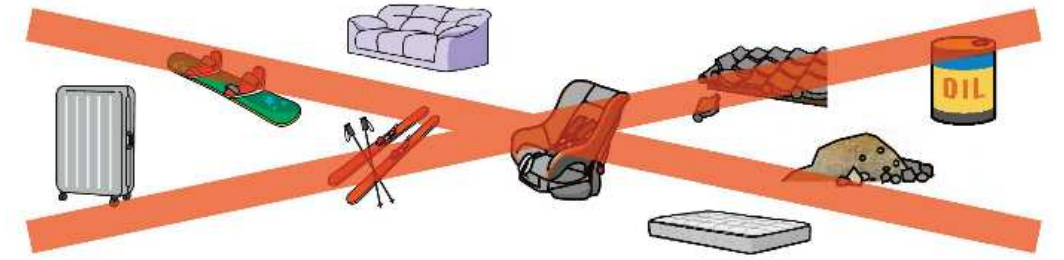

④ 平常不能收集的东西

◇笔记本电脑以及小型家电
可以扔到专用的回收箱。

《回收箱的设置场所》
@市役所主场馆 2 楼大厅
@ 3 处回收点

* 不能通过回收箱投入口 (40cm×20cm) 的东西不能回收。

◇台式电脑

市立不能收集。
请咨询电器店或者家电商场。

◇特定家电制品

市立不能收集。请咨询电器店或者家电商场。

◇大型垃圾、大量的垃圾、可燃垃圾和金属类混到一起的垃圾
请分类好之后自己送到以下设施。

可燃垃圾 高柳清扫工厂 (藤枝市高柳 2338-1)

金属类 回收再利用中心 (藤枝市岗部町内谷 833-2)

《营业时间》星期日~星期五 AM9:00~AM11:00、PM1:00~PM4:00

《费用》50kg 以上的每 10kg 收费 146 日元 (例如: 60kg⇒6×146 日元=876 日元)

◇不能分类的垃圾 (可燃垃圾和金属类混到一起的垃圾)

◇其他处理困难的垃圾 (旅行箱、药品、汽油、土沙等)

请委托民间专门的公司来处理。处理需要收费。

不知道民间专门公司的, 请咨询废弃物对策课。(054-626-1130)

★从住所可以找到所属自治会的简表 & 各自治会资源物收集日的一览表 (2024 年度)

JICHIKAI		4 Apr	5 May	6 Jun	7 Jul	8 Aug	9 Sep	10 Oct	11 Nov	12 Dec	1 Jan	2 Feb	3 Mar
1	IWASHIGASHIMA、JONOKOSHI、KITAHAMADORI、HONMACHI 2 CHOME 11~15.18.19、HONMACHI 3 CHOME 7~13、HONMACHI 4 CHOME 11~21、HONMACHI 5 CHOME 7~15、HONMACHI 6 CHOME 7~18	15	17	13	10	8	11	10	8	5	10	7	10
2	YAIZU 1~6 CHOME、KOGAWASHINMACHI 1 CHOME 1、HONMACHI 2 CHOME 5.6、HONMACHI 3 CHOME 1~6、HONMACHI 4 CHOME 1~10、HONMACHI 5 CHOME 1~6、HONMACHI 6 CHOME 1~6、YAIZU	15	17	13	10	8	11	10	8	5	10	7	10
3	ARAYA、SAKAEMACHI 1~4 CHOME、SAKAEMACHI 5 CHOME 1~3.8~12、SAKAEMACHI 6 CHOME 1.3.7~9 HONMACHI 1 CHOME、HONMACHI 2 CHOME 1~4.7~10.16.17.20~22、EKIKITA 2 CHOME 4~18、EKIKITA 3 CHOME 8~13	16	20	14	11	9	12	11	11	6	14	10	11
4	SHIOTSU、SAKAEMACHI 5 CHOME 4~7.13~16、SAKAEMACHI 6 CHOME 1~17、HONMACHI 2 CHOME 5、YAIZU 6 CHOME 8	16	20	14	11	9	12	11	11	6	14	10	11
5	NAKAMINATO 1~6 CHOME、EKIKITA 1、EKIKITA 2 CHOME 1~5、EKIKITA 3 CHOME 1~9、EKIKITA 4~5 CHOME、SAKAEMACHI 1 CHOME 1-3	17	21	17	12	19	13	15	12	9	15	12	12
6	OMURASHINDEN、DAIEICHO 1~3 CHOME、EKIKITA 2 CHOME 16.18、EKIKITA 3 CHOME 11~29、OMURA 1~3 CHOME	17	21	17	12	19	13	15	12	9	15	12	12
7	(※)YAGUSU、YAGUSU 1~4 CHOME、DAIKAKUJI、DAIKAKUJI 1~3 CHOME、ECHIGOSHIMA、(※)SAKAMOTO	23	24	20	19	22	19	18	15	12	20	17	17
8	SANGAMYO	24	27	21	22	23	20	21	18	13	21	18	18
9	GOKAHORINOUCI、YANAGIARAYA、OYAIZU、KOYASHIKI、NISHIYAIZU	26	29	25	24	27	25	23	20	17	23	20	21
10	KOHIJI、HOHUKUJIMA	23	24	20	19	22	19	18	15	12	20	17	17
11	HIGASHIKOGAWA 1~2 CHOME、HIGASHIKOGAWA 3 CHOME 1.2.7~16、HIGASHIKOGAWA 5~8 CHOME、NISHIKOGAWA 5~8 CHOME、KOGAWASHINMACHI 1 CHOME 2、KOGAWASHINMACHI 2 CHOME 1.2、KOGAWASHINMACHI 3 CHOME 1、(※)KOGAWA、YOSOJI	25	28	24	23	26	24	22	19	16	22	19	19
12	KOGAWASHINMACHI 1 CHOME 3~14、KOGAWASHINMACHI 2 CHOME 3~14、KOGAWASHINMACHI 3 CHOME 2~9	24	27	21	22	23	20	21	18	13	21	18	18
13	(※)KOGAWA、HIGASHIKOGAWA 3 CHOME 3~6、HIGASHIKOGAWA 4 CHOME、KOGAWASHINMACHI 4~5 CHOME	24	27	21	22	23	20	21	18	13	21	18	18
14	ISHIZU、ISHIZUMUKAICHO、ISHIZUNAKACHO、ISHIZUMINATOCHO	12	16	12	9	7	10	9	7	4	9	6	7
15	MUCHIUSHI、SEKIGATA、KATANOKAMI、(※)SAKAMOTO、ISHIWAKIKAMI、ISHIWAKISHIMO、OBAMA、NOAKI、HANAZAWA、YOSHIZU、TAKASAKI	22	23	19	18	21	18	17	14	11	17	14	14
16	NAKAZATO、OKATOME、(※)YAGUSU	18	22	18	17	20	17	16	13	10	16	13	13
17	HAMATOME、HAMATOME 1~4 CHOME	18	22	18	17	20	17	16	13	10	16	13	13
18	HON-NAKANE、NAKANE、NAKANESHINDEN	2	1.31	27	26	29	27	25	22	19	27	25	25
19	NAKASHINDEN、OZUMI、SAN-UEMONSHINDEN、JICHO-UKESHO	1.30	30	26	25	28	26	24	21	18	24	21	24
20	NEGISHIMA、DOBARA、MIWA、OJIMA、OJIMASHINDEN	3	2	3.28	29	30	30	28	25	20	28	26	26
21	SOUEMON、ISSHIKI	4	8	4	1.30	/	2	1.29	26	23	29	27	27
22	TAJIRI、SUMIREDAI 1~2 CHOME	5	9	5	2.31	/	3	2.30	27	24	30	28	28
23	TAJIRIKITA、SHIMOODA、SHIMOODANAKAMACHI、KITASHINDEN	11	15	11	8	6	9	8	6	3	8	5	6
Dai 1	NAKAJIMA、AIKAWA、KAMIZUMI、SHIMOEDOME、KAMISHINDEN、TSUTSUJIDAIRA、NISHIJIMA	8	10	6	3	1	4	3.31	28	25	31	/	3.31
Dai 2	HABUCHI、RIEMON、YOSHINAGA、MUNADAKA	9	13	7	4	2	5	4	1.29	26	/	3	4
Dai 3	TAKASHIDEN、KAMIKOSUGI、FUJIMORI、SHIMOKOSUGI	10	14	10	5	5	6	7	5	2	7	4	5