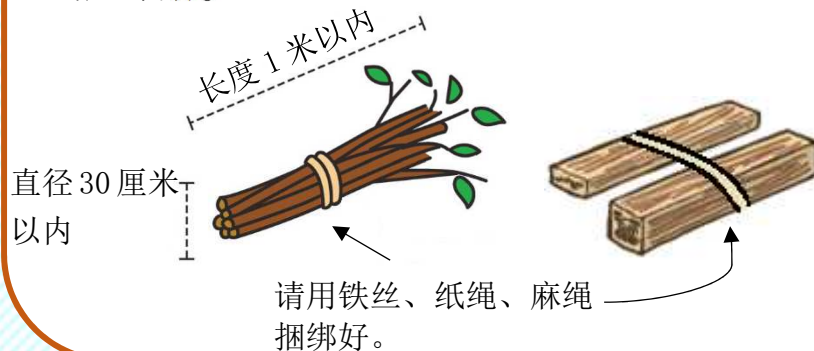

湿垃圾 请控干水分	毛毯·绒毯·地毯 电热地毯的电线、开关请去掉。	餐巾纸、带有脏污的纸	尿不湿 脏物请除掉
宠物垫纸	保冷剂	暖身宝 确认不发热以后再扔掉	其他可燃垃圾 例如：窗帘、坐垫、长筒靴等的橡胶制品等

② 木屑·剪定枝 (每周2次)

可以在可燃垃圾收集日丢掉。

☆剪定枝·木板...请用铁丝、纸绳、麻绳捆绑好。

☆落叶·木屑...装到「透明或半透明的垃圾袋」里，扎紧袋口然后扔掉。

可燃垃圾、木屑·剪定枝 收集日	
星期一 · 星期四	烧津2 烧津3 烧津4 烧津5 烧津6 烧津7 豊田8 豊田9 豊田10 東益津15 東益津16 東益津17 中島 飯淵 利右衛門 吉永 高新田 藤守 下小杉
星期二 · 星期五	烧津1 小川11 小川12 小川13 港14 大富18 大富19 大富20 和田21 和田22 港23 宗高 上小杉 相川 西島 上泉 下江留 上新田 つつじ平