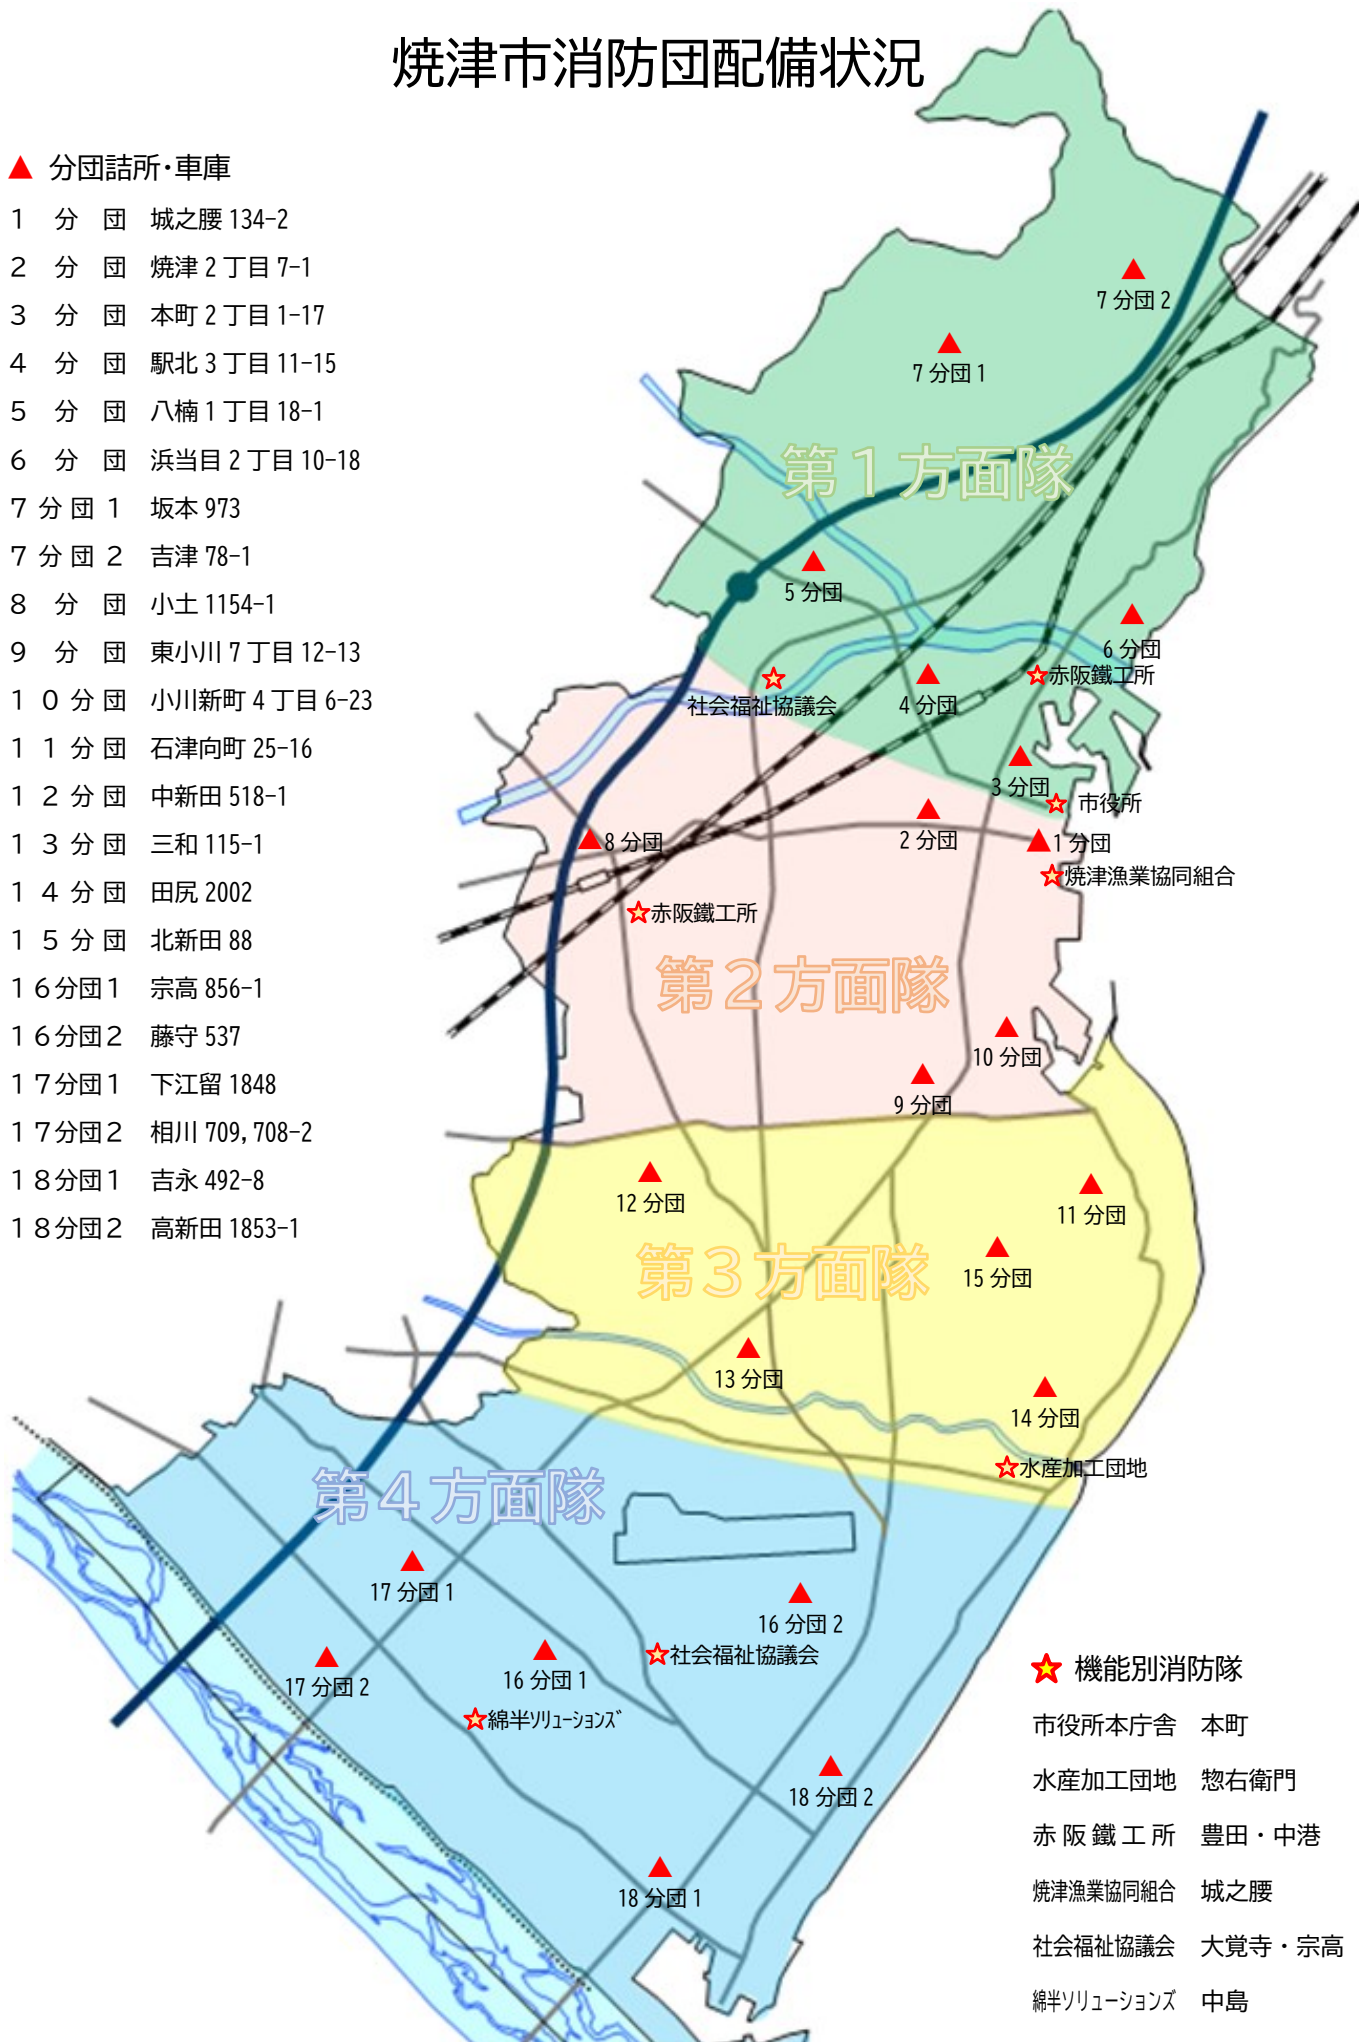

# 焼津市消防団配備状況

## ▲ 分団詰所・車庫

- 1 分 団 城之腰 134-2
- 2 分 団 焼津 2丁目 7-1
- 3 分 団 本町 2丁目 1-17
- 4 分 団 駅北 3丁目 11-15
- 5 分 団 八楠 1丁目 18-1
- 6 分 団 浜当目 2丁目 10-18
- 7分団 1 坂本 973
- 7分団 2 吉津 78-1
- 8 分 団 小土 1154-1
- 9 分 団 東小川 7丁目 12-13
- 1 0 分 団 小川新町 4丁目 6-23
- 1 1 分 団 石津向町 25-16
- 1 2 分 団 中新田 518-1
- 1 3 分 団 三和 115-1
- 1 4 分 団 田尻 2002
- 1 5 分 団 北新田 88
- 1 6分団 1 宗高 856-1
- 1 6分団 2 藤守 537
- 1 7分団 1 下江留 1848
- 1 7分団 2 相川 709, 708-2
- 1 8分団 1 吉永 492-8
- 1 8分団 2 高新田 1853-1

## ★ 機能別消防隊

- 市役所本庁舎 本町
- 水産加工団地 惣右衛門
- 赤 阪 鐵 工 所 豊田・中港
- 焼津漁業協同組合 城之腰
- 社会福祉協議会 大覚寺・宗高
- 綿半リユージョンス 中島